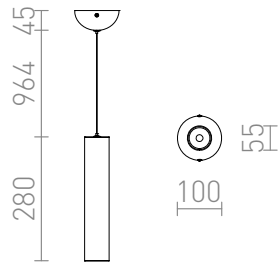

RIGA 28 ZÁVĚSNÁ

LED 9W 855 lm Ra 80

Závěsné LED svítidlo ve čtyřech barevných provedeních.

MOC CZK vč DPH

R12456	RIGA 28 závěsná chrom 230V LED 9W 38° 3000K	2 300,-
R12457	RIGA 28 závěsná měď 230V LED 9W 38° 3000K	2 300,-
R12458	RIGA 28 závěsná bílá 230V LED 9W 38° 3000K	1 950,-
R12459	RIGA 28 závěsná černá 230V LED 9W 38° 3000K	1 950,-

3D model

38°

1,10

manual