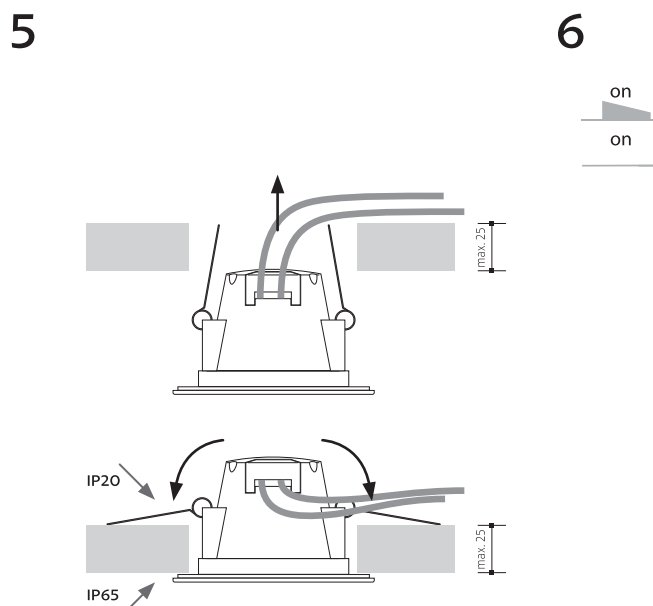

Instalace | Inštalácia | Installation | Installierung

Model	lm	K	Ø
PN14100022	375	3000	Ø70
PN14100023	375	3000	Ø70
PN14100024	375	3000	Ø70
PN14300022	400	4000	Ø70
PN14300023	400	4000	Ø70
PN14300024	400	4000	Ø70

Technické údaje sa môžu zmeniť bez předchozího upozornění.
Technické údaje sa môžu zmeniť bez předchozího upozornění.

Technical data can be changed without previous notice.
Technische Daten können sich ohne vorheriges Hinweiss verändern.

All rights reserved.
Alle Rechte vorbehalten.