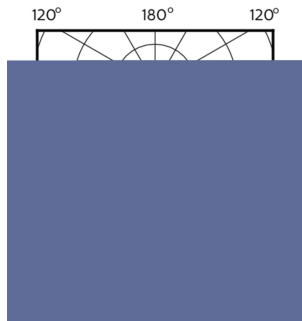

MASTER LEDspot ExpertColor MV

Fotometrické údaje

MASTER LEDspot ExpertColor MV 50W GU10 927 36D