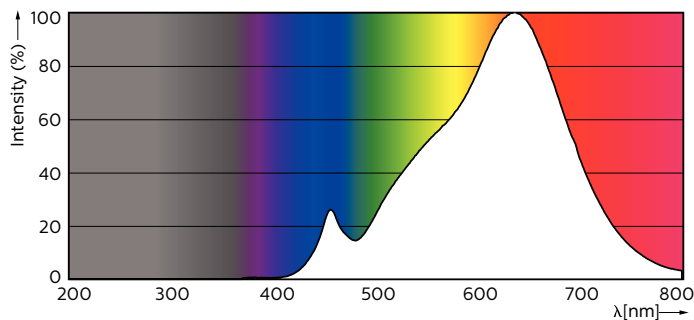

MASTER LEDspot ExpertColor MV 50W GU10 927 36D

MASTER LEDspot ExpertColor MV 50W GU10 927 36D