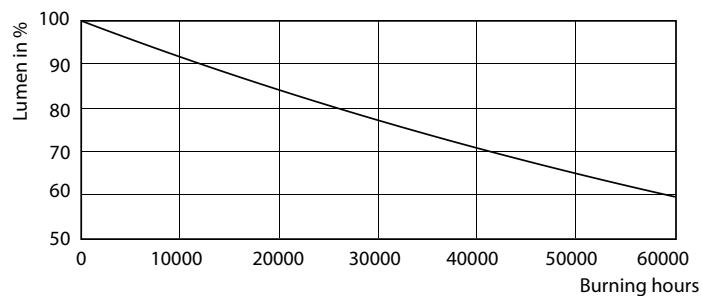

MASTER LEDspot ExpertColor MV

Fotometrické údaje

Životnost

40K LED

40K LMP