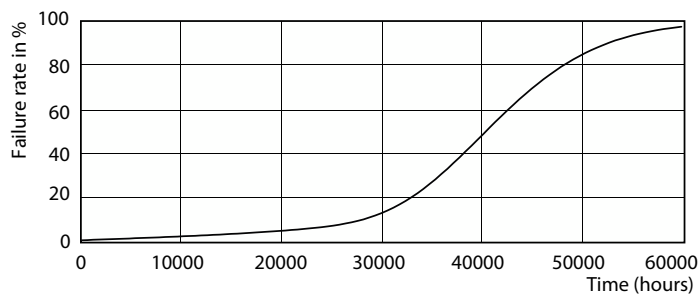

Životnost

40K LED