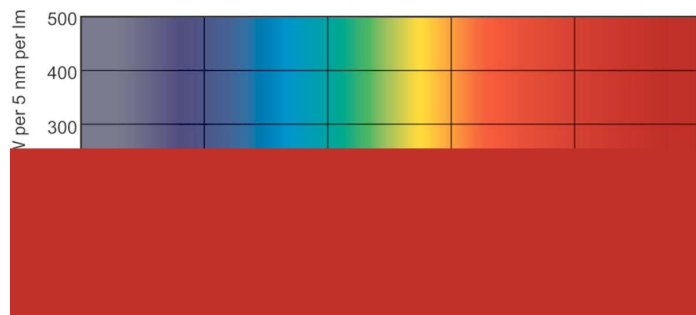

TL-X XL

Mechanical and housing

Tvar žárovky	T12 [38 mm (T12)]
--------------	--------------------

Approval and application

Třída energetické účinnosti	G
Obsah rtuti (Hg) (max.)	12 mg
Obsah rtuti (Hg) (jmen.)	12,0 mg
Spotřeba energie kWh/1000 h	40 kWh
Registrační číslo EPREL	423515

Rozměrové výkresy

TL-X XL 40W/33-640 SLV/25

Product	D (max)	A (max)	B (max)	B (min)	C (max)
TL-X XL 40W/33-640 SLV/25	40,5 mm	1183,5 mm	1202 mm	1198,5 mm	1220,5 mm

Fotometrické údaje

Barva světla /33-640

Barva světla /33-640