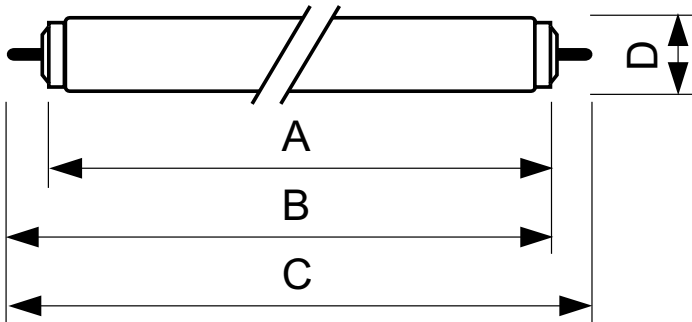

TL-X XL

Mechanical and housing

Tvar žárovky	T12 [38 mm (T12)]
--------------	--------------------

Approval and application

Třída energetické účinnosti	G
Obsah rtuti (Hg) (max.)	12 mg
Obsah rtuti (Hg) (jmen.)	12,0 mg
Spotřeba energie kWh/1000 h	40 kWh
Registrační číslo EPREL	423515

Product data

Úplný kód výrobku	871150026137340
-------------------	-----------------

Objednávací název produktu	TL-X XL 40W/33-640 SLV/25
EAN/UPC – výrobek	8711500261373
Objednávací kód	26137340
Místní kód	TLX4033
Číslování SAP – počet v balení	1
Číslování SAP – balení v krabici	25
Materiál SAP	928037903332
Celková hmotnost kopie (kus)	233,000 g
Kód ILCOS	FD-40/41/2B-LC/N-Fa6

Rozměrové výkresy

TL-X XL 40W/33-640 SLV/25

Product	D (max)	A (max)	B (max)	B (min)	C (max)
TL-X XL 40W/33-640 SLV/25	40,5 mm	1183,5 mm	1202 mm	1198,5 mm	1220,5 mm

Fotometrické údaje

Barva světla /33-640

Barva světla /33-640