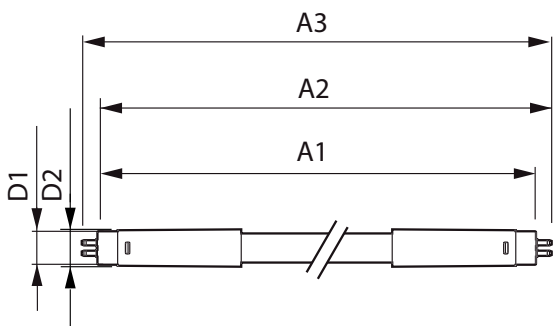

MASTER LEDtube InstantFit HF T5

Mechanical and Housing

Délka výrobku 600 mm

Approval and Application

Štítek energetické účinnosti (EEL) A+

Výrobek šetřící energii Yes

Značky schválení CE marking RoHS compliance KEMA
Keur certificate

Číslování – balení v krabici 10

Materiál č. (12NC) 929001390902

Celková hmotnost (kus) 0,080 kg

Rozměrové výkresy

TLED 600mm 230V8W-14W 1050lm 160D 6500K

Product	D1	D2	A1	A2	A3
MAS LEDtube HF 600mm HE 8W 865 T5	15,5 mm	18,8 mm	549 mm	556,1 mm	563,2 mm