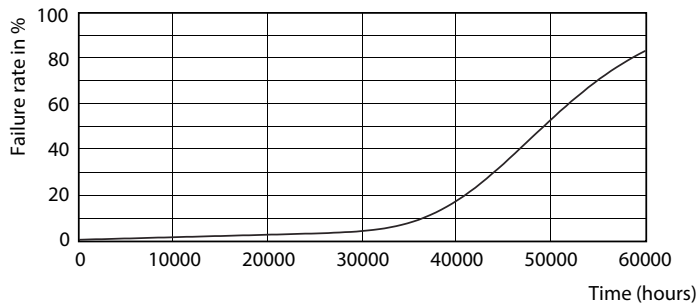

Fotometrické údaje

LEDtube 600mm 8W G5 865 1050lm

MASTER LEDtube InstantFit HF T5

Fotometrické údaje

LEDtube 600mm 8W G5 830 1000lm

Životnost

LEDtube 600mm 8W G5 830 1000lm

LEDtube 600mm 8W G5 830 1000lm