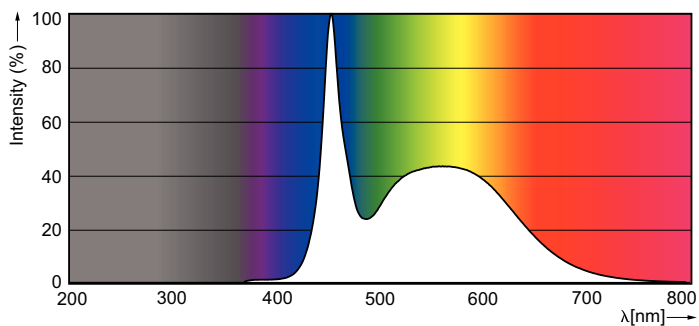

Fotometrické údaje

LEDtube 600mm 8W G5 865 1050lm

MASTER LEDtube InstantFit HF T5

Fotometrické údaje

LEDtube 600mm 8W G5 830 1000lm

Životnost

LEDtube 600mm 8W G5 830 1000lm

LEDtube 600mm 8W G5 830 1000lm