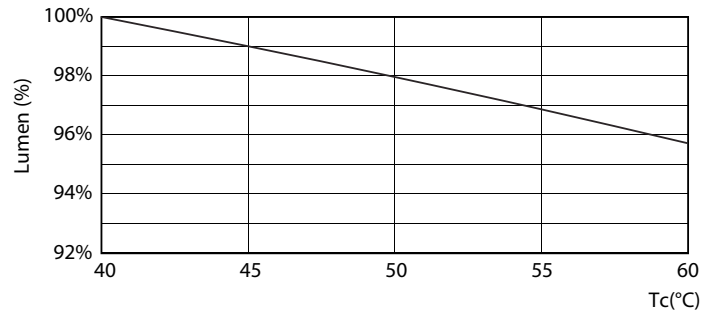

Fotometrické údaje

LEDtube 600mm 8W G5 865 1050lm

MASTER LEDtube InstantFit HF T5

Fotometrické údaje

LEDtube 600mm 8W G5 830 1000lm

Životnost

LEDtube 600mm 8W G5 830 1000lm

LEDtube 600mm 8W G5 830 1000lm