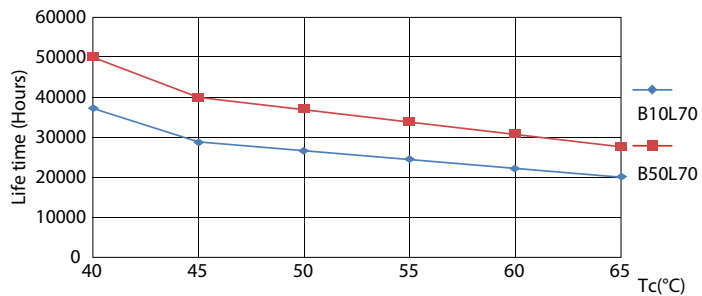

MASTER LEDtube InstantFit HF T5

Životnost

LEDtube 600mm 8W G5 830 1000lm