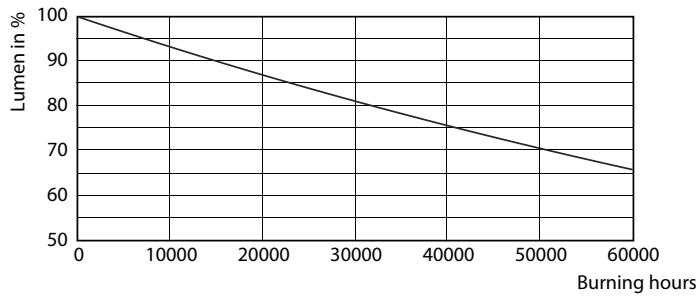

Fotometrické údaje

LEDtube 600mm 8W G5 865 1050lm

MASTER LEDtube InstantFit HF T5

Fotometrické údaje

LEDtube 600mm 8W G5 830 1000lm

Životnost

LEDtube 600mm 8W G5 830 1000lm

LEDtube 600mm 8W G5 830 1000lm