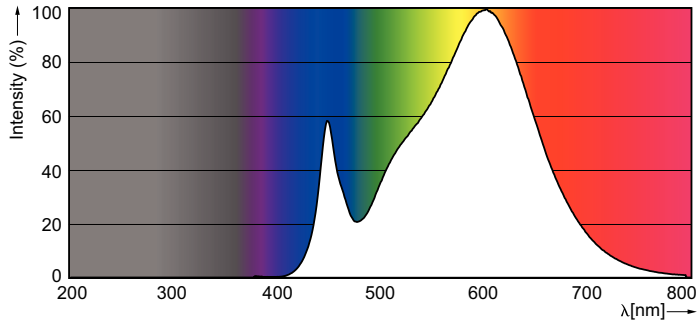

MASTER LEDtube InstantFit HF T5

Fotometrické údaje