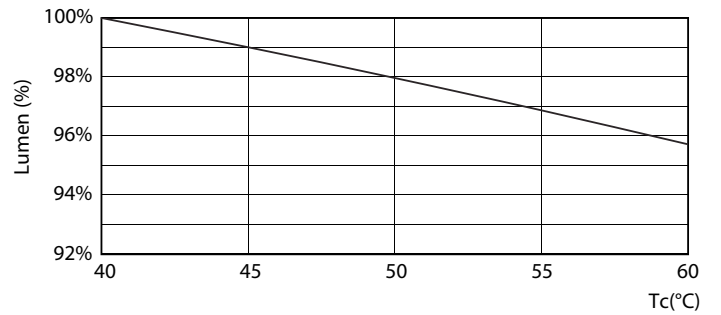

LEDtube 600mm 8W G5 830 1000lm

Životnost