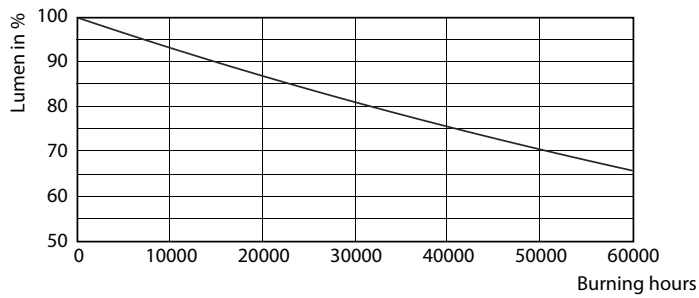

MASTER LEDtube InstantFit HF T5

Fotometrické údaje

Životnost

LEDtube 600mm 8W G5 830 1000lm

LEDtube 600mm 8W G5 830 1000lm