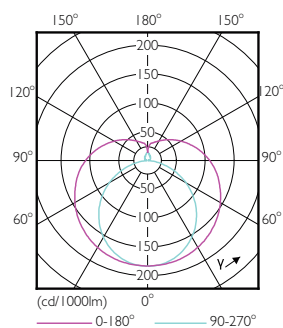

## Rozměrové výkresy

TLED 1200mm 230V14W-28W 2100lm 160D 300

Product	D1	D2	A1	A2	A3
MAS LEDtube HF 1200mm HE 16.5W 830 T5	15,5 mm	18,8 mm	1149 mm	1156,1 mm	1163,2 mm

## Fotometrické údaje

LEDtube 1200mm 16-5W G5 830 2300lm

LEDtube 600mm 8W G5 830 1000lm