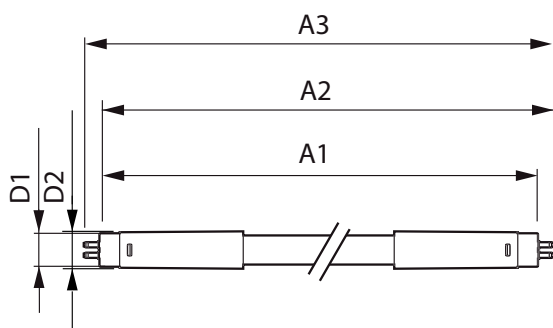

## Rozměrové výkresy

TLED 1200mm 230V14W-28W 2100lm 160D 300

Product	D1	D2	A1	A2	A3
MAS LEDtube HF 1200mm HE 16.5W 830 T5	15,5 mm	18,8 mm	1149 mm	1156,1 mm	1163,2 mm