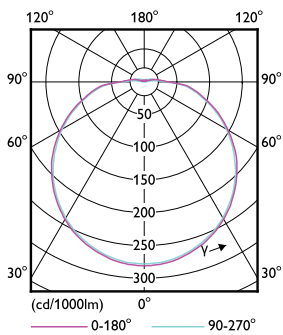

Fotometrické údaje

Circular G10q

Circular 840 G10q