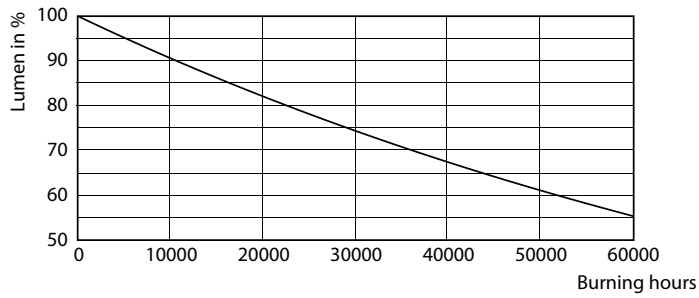

CorePro LEDtube Circular

Životnost