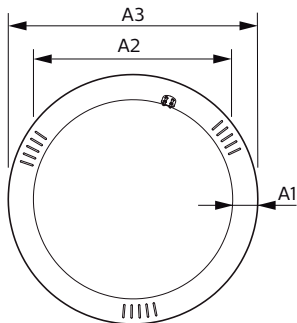

CorePro LEDtube Circular

Značky schválení	RoHS compliance CE marking KEMA Keur certificate
Spotřeba energie kWh/1000 h	20 kWh
Product Data	
Úplný kód výrobku	871869966042000
Objednací název produktu	CorePro LED Circular 20W 840 G10q
EAN/UPC – výrobek	8718699660420

Objednací kód	66042000
Číslování – počet v balení	1
Číslování – balení v krabici	20
Materiál č. (12NC)	929002068002
Celková hmotnost (kus)	0,126 kg

Rozměrové výkresy

TLED Circular 20-32W 2000lm 4000K G10q