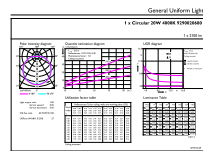

Fotometrické údaje

Circular G10q