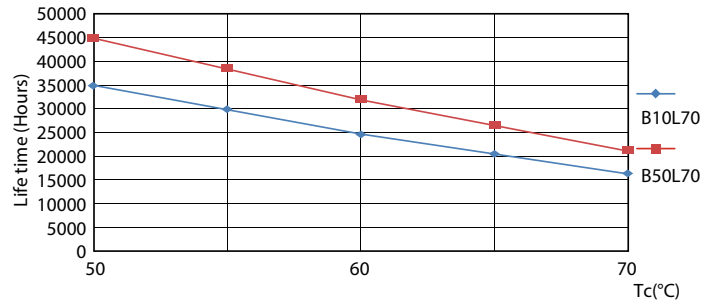

Circular G10q LifetimeVsTc

CorePro LEDtube Circular

Životnost