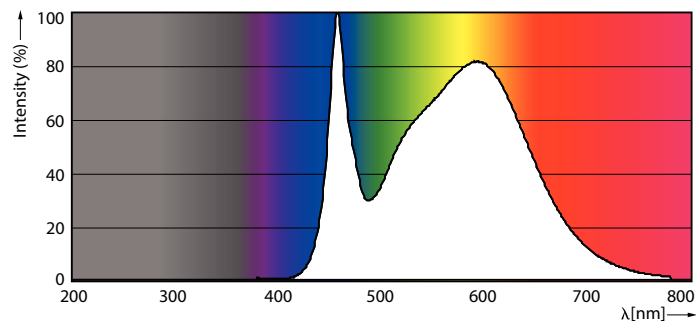

Circular 840 G10q