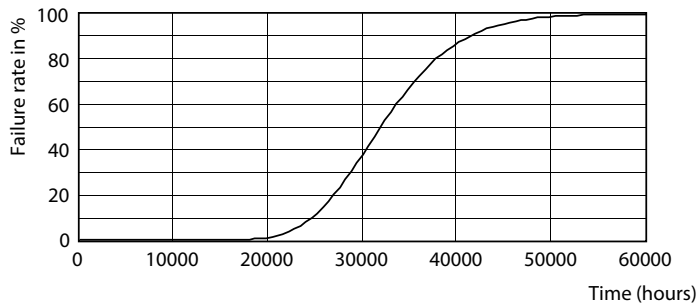

Circular G10q

Circular G10q