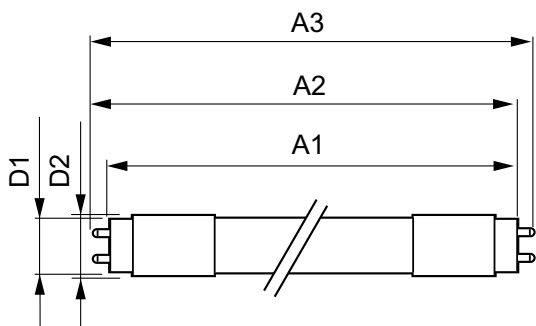

MASTER LEDtube EM/Mains

Mechanical and Housing

Délka výrobku	1200 mm
---------------	---------

Approval and Application

Štítek energetické účinnosti (EEL)	A++
Výrobek šetřící energii	Yes
Značky schválení	RoHS compliance CE marking KEMA Keur certificate
Spotřeba energie kWh/1000 h	16 kWh

Varování a bezpečnost

Rozměrové výkresy

TLED 4ft 220-240V 15.5-36W2500lm6500KG13

Product	D1	D2	A1	A2	A3
MASTER LEDtube 1200mm UO 15.5W 865 T8	25,8 mm	28 mm	1198,2 mm	1205,3 mm	1212,4 mm

Fotometrické údaje