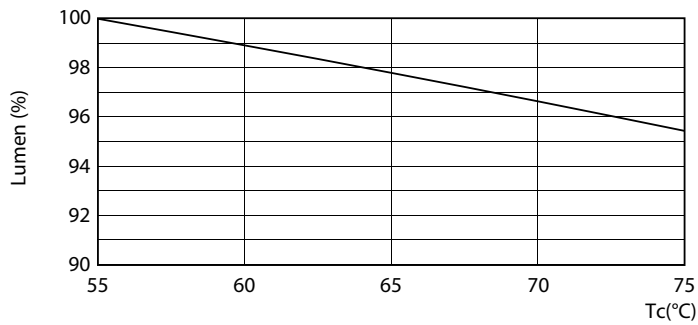

TLED_4ft_220-240V_15.5-36W2500lm_6500K_G13

TLED_4ft_220-240V15.5-36W_G13-LDD

MASTER LEDtube EM/Mains

Fotometrické údaje

TLED_4ft_220-240V_15.5-36W2500lm_6500K_G13

Životnost

TLED_220-240V_G13-FailureRate

TLED_220-240V_G13-LifetimeVsTc