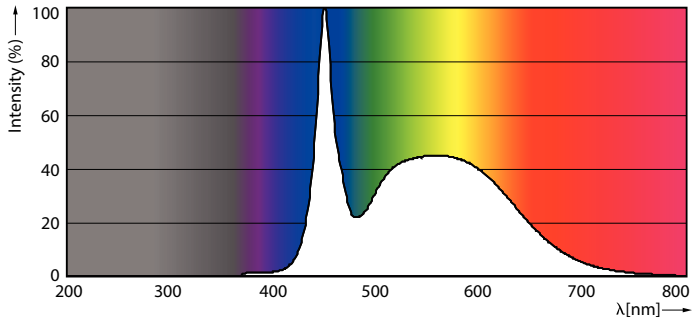

MASTER LEDtube EM/Mains

Fotometrické údaje

TLED_4ft_220-240V_15.5-36W2500lm_6500K_G13