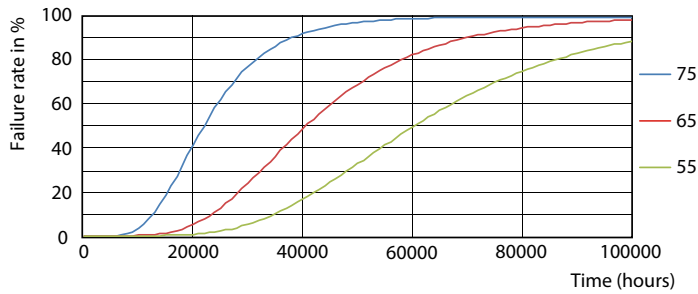

TLED_4ft_220-240V_15.5-36W2500lm_6500K_G13

TLED_4ft_220-240V15.5-36W_G13-LDD

MASTER LEDtube EM/Mains

Fotometrické údaje

TLED_4ft_220-240V_15.5-36W2500lm_6500K_G13

Životnost

TLED_220-240V_G13-FailureRate

TLED_220-240V_G13-LifetimeVsTc