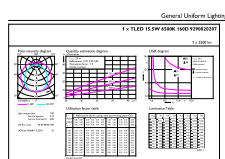

Varování a bezpečnost

Rozměrové výkresy

TLED 4ft 220-240V 15.5-36W2500lm6500KG13

Product	D1	D2	A1	A2	A3
MASTER LEDtube 1200mm UO 15.5W 865 T8	25,8 mm	28 mm	1198,2 mm	1205,3 mm	1212,4 mm

Fotometrické údaje