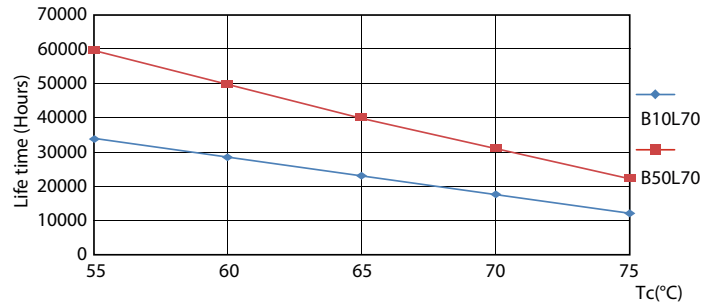

TLED_4ft_220-240V_15.5-36W2500lm_6500K_G13

TLED_4ft_220-240V15.5-36W_G13-LDD

MASTER LEDtube EM/Mains

Fotometrické údaje

TLED_4ft_220-240V_15.5-36W2500lm_6500K_G13

Životnost

TLED_220-240V_G13-FailureRate

TLED_220-240V_G13-LifetimeVsTc