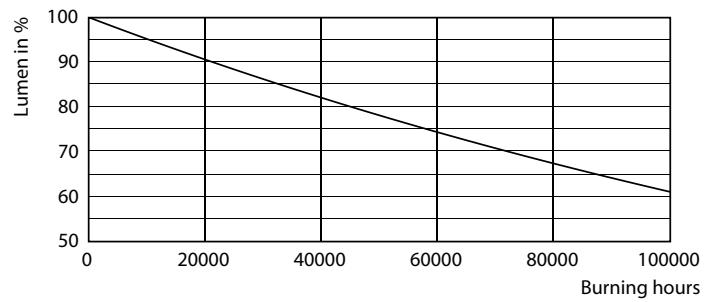

TLED_220-240V_G13