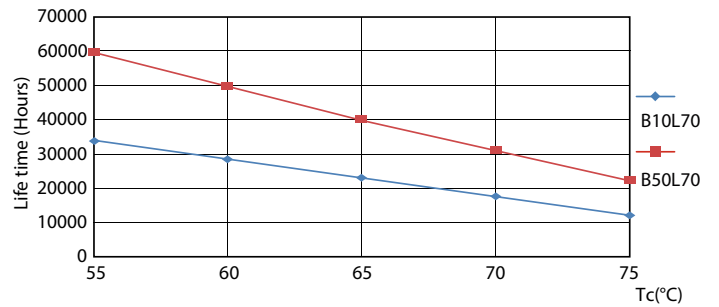

TLED_4ft_220-240V15.5-36W_2500lm_4000K_G13

TLED_4ft_220-240V15.5-36W_G13-LDD

MASTER LEDtube EM/Mains

Fotometrické údaje

TLED_4ft_220-240V15.5-36W_2500lm_4000K_G13

Životnost

TLED_220-240V_G13-FailureRate

TLED_220-240V_G13-LifetimeVsTc