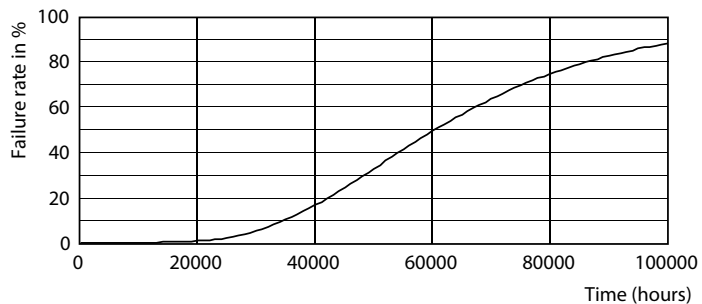

MASTER LEDtube EM/Mains

Životnost

TLED_220-240V_G13