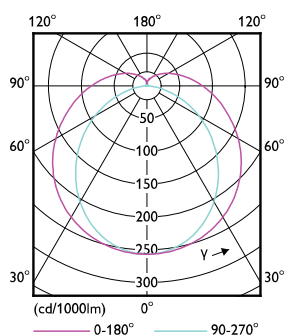

Varování a bezpečnost

Rozměrové výkresy

TLED 4ft 220-240V15.5-36W 2500lm4000KG13

Product	D1	D2	A1	A2	A3
MASTER LEDtube 1200mm UO 15.5W 840 T8	25,8 mm	28 mm	1198,2 mm	1205,3 mm	1212,4 mm

Fotometrické údaje

TLED_4ft_220-240V15.5-36W_2500lm_4000K_G13

TLED_4ft_220-240V15.5-36W_G13-LDD

MASTER LEDtube EM/Mains

Fotometrické údaje

TLED_4ft_220-240V15.5-36W_2500lm_4000K_G13

Životnost

TLED_220-240V_G13-FailureRate

TLED_220-240V_G13-LifetimeVsTc