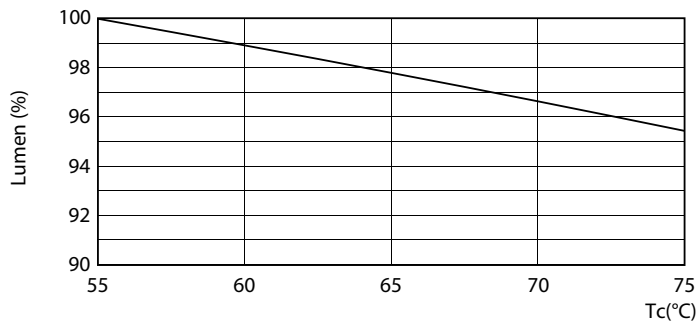

TLED_4ft_220-240V15.5-36W_2500lm_4000K_G13

TLED_4ft_220-240V15.5-36W_G13-LDD

MASTER LEDtube EM/Mains

Fotometrické údaje

TLED_4ft_220-240V15.5-36W_2500lm_4000K_G13

Životnost

TLED_220-240V_G13-FailureRate

TLED_220-240V_G13-LifetimeVsTc