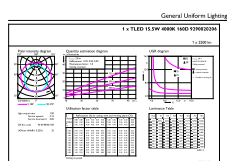

Varování a bezpečnost

Rozměrové výkresy

TLED 4ft 220-240V15.5-36W 2500lm4000KG13

Product	D1	D2	A1	A2	A3
MASTER LEDtube 1200mm UO 15.5W 840 T8	25,8 mm	28 mm	1198,2 mm	1205,3 mm	1212,4 mm

Fotometrické údaje