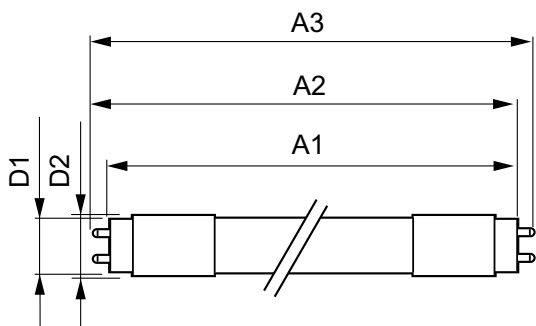

MASTER LEDtube EM/Mains

Mechanical and Housing

Délka výrobku 1200 mm

Approval and Application

Štítek energetické účinnosti (EEL) A++
 Výrobek šetřící energii Yes
 Značky schválení RoHS compliance CE marking KEMA Keur certificate
 Spotřeba energie kWh/1000 h 16 kWh

Varování a bezpečnost

Rozměrové výkresy

TLED 4ft 220-240V15.5-36W 2500lm4000KG13

Product	D1	D2	A1	A2	A3
MASTER LEDtube 1200mm UO 15.5W 840 T8	25,8 mm	28 mm	1198,2 mm	1205,3 mm	1212,4 mm

Fotometrické údaje