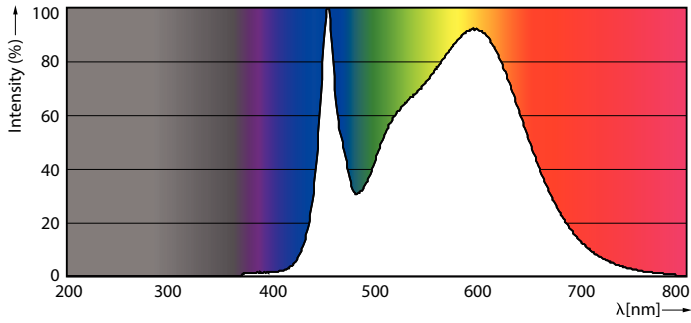

MASTER LEDtube EM/Mains

Fotometrické údaje

TLED_4ft_220-240V15.5-36W_2500lm_4000K_G13