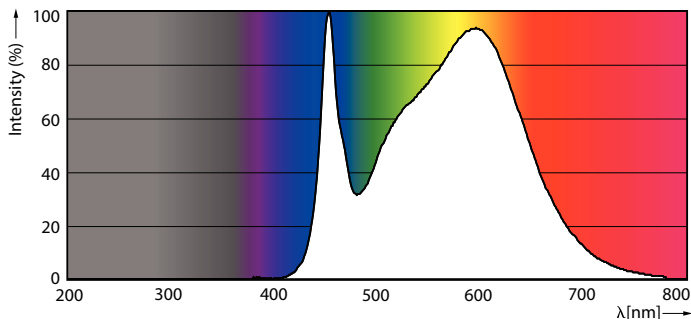

Rozměrové výkresy

TrueForce LED HPL ND 60-42W E40 840

Product	D	C
TrueForce LED HPL ND 60-42W E40 840	84 mm	191 mm

Fotometrické údaje

LEDTrueForce E40 42W 4000K

LEDTrueForce E40 42W 4000K

TrueForce LED Public (města/silnice – HPL/SON)