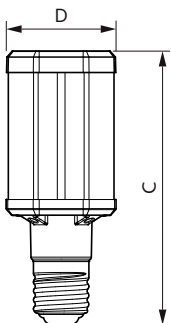

Rozměrové výkresy

TrueForce LED HPL ND 60-42W E40 840

Product	D	C
TrueForce LED HPL ND 60-42W E40 840	84 mm	191 mm

Fotometrické údaje

LEDTrueForce E40 42W 4000K

LEDTrueForce E40 42W 4000K

TrueForce LED Public (města/silnice – HPL/SON)