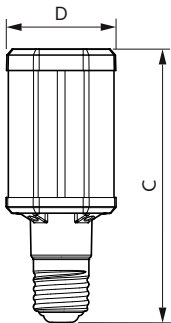

Rozměrové výkresy

TrueForce LED HPL ND 57-42W E40 830

Product	D	C
TrueForce LED HPL ND 57-42W E40 830	84 mm	191 mm

Fotometrické údaje

LEDTrueForce E27 42W

LEDTrueForce E40 42W 3000K

TrueForce LED Public (města/silnice – HPL/SON)