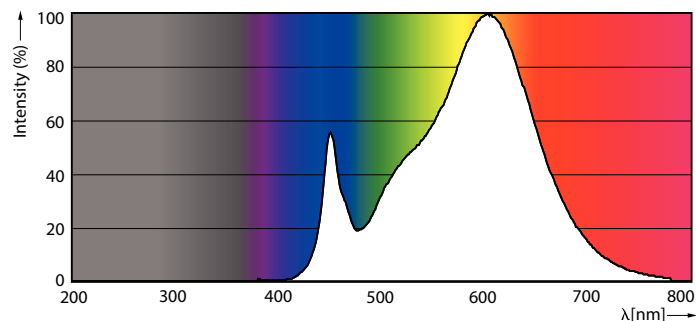

Fotometrické údaje

LEDTrueForce E27 42W

LEDTrueForce E40 42W 3000K