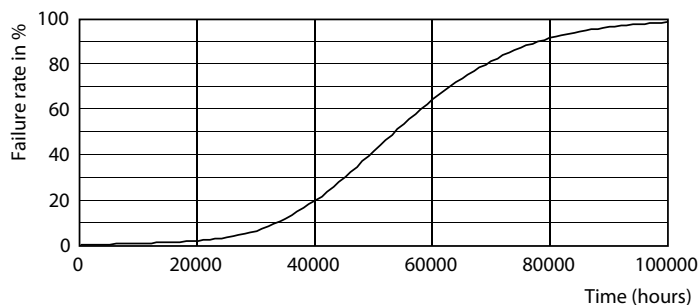

Životnost

LEDTrueForce Others 360