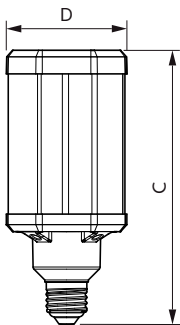

Rozměrové výkresy

TrueForce LED HPL ND 60-42W E27 840

Product	D	C
TrueForce LED HPL ND 60-42W E27 840	84 mm	178 mm

Fotometrické údaje

LEDTrueForce E27

LEDTrueForce E27

TrueForce LED Public (města/silnice – HPL/SON)