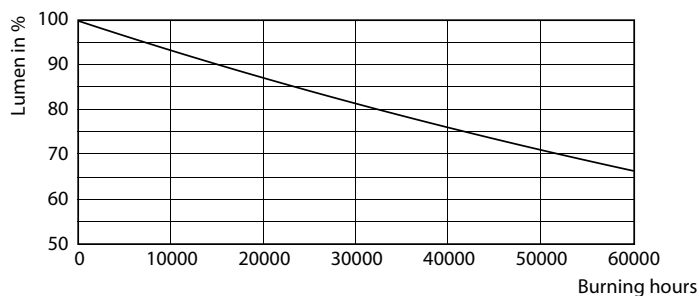

Fotometrické údaje

LEDTrueForce E27 42W 3000K

Životnost

LEDTrueForce Others 360

LEDTrueForce Others 360