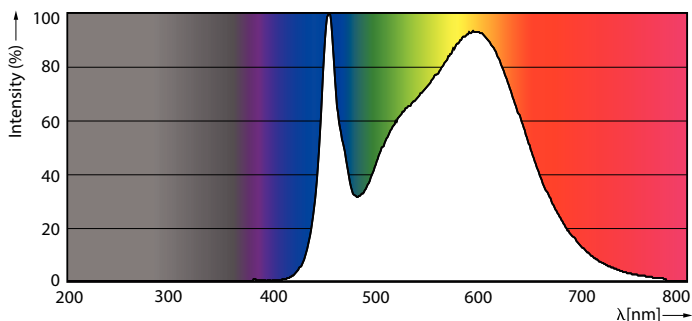

Rozměrové výkresy

TrueForce LED HPL ND 60-42W E27 840

Product	D	C
TrueForce LED HPL ND 60-42W E27 840	84 mm	178 mm

Fotometrické údaje

LEDTrueForce E27

LEDTrueForce E27

TrueForce LED Public (města/silnice – HPL/SON)