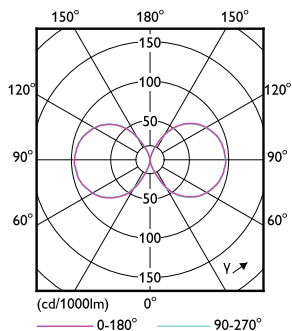

TrueForce LED Public (města/silnice – HPL/SON)

Fotometrické údaje

LEDTrueForce E27 42W 3000K