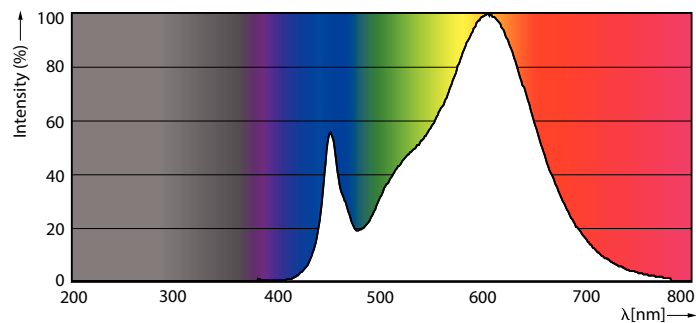

Fotometrické údaje

LEDTrueForce E27 42W

LEDTrueForce E27 42W 3000K