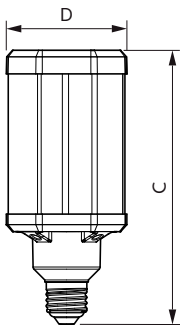

Rozměrové výkresy

TrueForce LED HPL ND 57-42W E27 830

Product	D	C
TrueForce LED HPL ND 57-42W E27 830	84 mm	178 mm

Fotometrické údaje

LEDTrueForce E27 42W

LEDTrueForce E27 42W 3000K

TrueForce LED Public (města/silnice – HPL/SON)