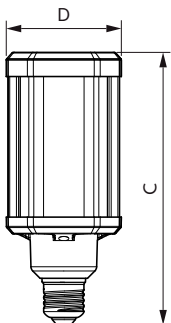

Rozměrové výkresy

TrueForce LED HPL ND 40-28W E27 840

Product	D	C
TrueForce LED HPL ND 40-28W E27 840	75 mm	178 mm

Fotometrické údaje

LEDTrueForce E27 28W 4000K

LEDTrueForce E27 360

TrueForce LED Public (města/silnice – HPL/SON)