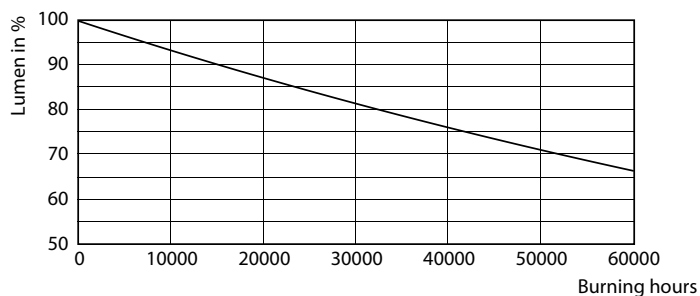

Varování a bezpečnost

- Montáž musí vždy provést kvalifikovaný elektrikář nebo instalační technik podle pokynů uvedených v instalační příručce.

Údaje o produktu

General information		Světelný tok (jmen.)	
Patice	E27 [E27]		4000 lm
Splňuje požadavky evropské směrnice RoHS	Ano	Barevné konstrukce	Chladná bílá (CW)
Jmenovitá životnost (jmen.)	50000 h	Náhradní teplota chromatičnosti (jmen.)	4000 K
Technický typ	28-125W	Měrný výkon (jmen.) (nom.)	142 lm/W
Referenční světelný tok	Sphere	Konzistence barev	<6
		Index barevného podání (jmen.)	80
		Světelný tok na konci jmenovité životnosti (jmen.)	70 %
Light technical			
Kód barvy	840 [CCT 4000 K]		
Vyzařovací úhel (jmen.)	360 °		

Fotometrické údaje

LEDTrueForce E27 28W 4000K

Životnost

LEDTrueForce Others 360

LEDTrueForce Others 360