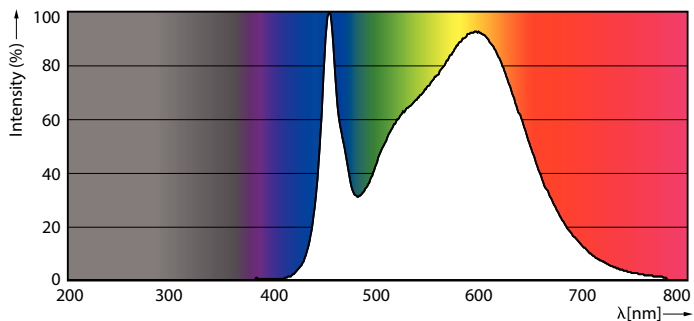

TrueForce LED Public (města/silnice – HPL/SON)

Fotometrické údaje

LEDTrueForce E27 28W 4000K