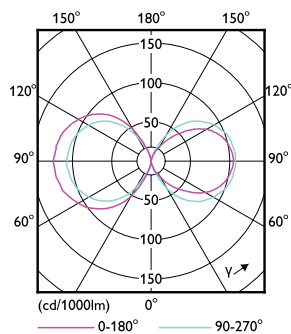

Varování a bezpečnost

- Montáž musí vždy provést kvalifikovaný elektrikář nebo instalační technik podle pokynů uvedených v instalační příručce.

Údaje o produktu

General information		Světelný tok (jmen.)	
Patice	E27 [E27]		4000 lm
Splňuje požadavky evropské směrnice RoHS	Ano	Barevné konstrukce	Chladná bílá (CW)
Jmenovitá životnost (jmen.)	50000 h	Náhradní teplota chromatičnosti (jmen.)	4000 K
Technický typ	28-125W	Měrný výkon (jmen.) (nom.)	142 lm/W
Referenční světelný tok	Sphere	Konzistence barev	<6
		Index barevného podání (jmen.)	80
		Světelný tok na konci jmenovité životnosti (jmen.)	70 %
Light technical			
Kód barvy	840 [CCT 4000 K]		
Vyzařovací úhel (jmen.)	360 °		

Třída energetické účinnosti	D
Spotřeba energie kWh/1000 h	28 kWh
Registrační číslo EPREL	403571

Product data

Úplný kód výrobku	871869963820700
Objednací název produktu	TrueForce LED HPL ND 40-28W E27 840
EAN/UPC – výrobek	8718699638207
Objednací kód	63820700
Číslování SAP – počet v balení	1
Číslování SAP – balení v krabici	6
Materiál SAP	929002006402
Celková hmotnost kopie (kus)	0,365 kg

Rozměrové výkresy

TrueForce LED HPL ND 40-28W E27 840

Product	D	C
TrueForce LED HPL ND 40-28W E27 840	75 mm	178 mm

Fotometrické údaje

LEDTrueForce E27 28W 4000K

LEDTrueForce E27 360

TrueForce LED Public (města/silnice – HPL/SON)