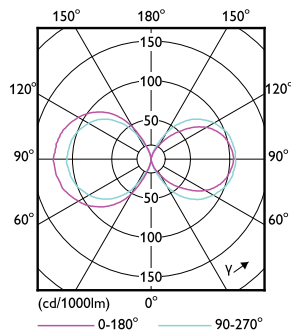

LEDTrueForce E27 360