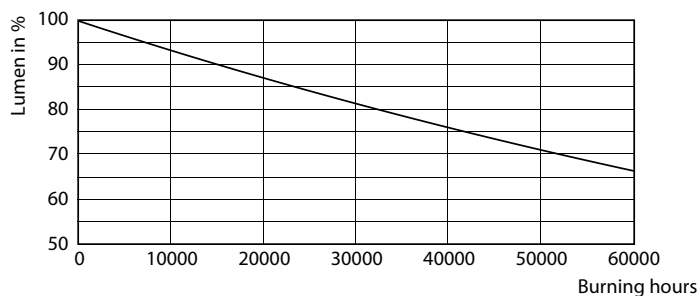

LEDTrueForce Others 360