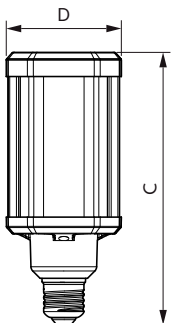

### Mechanical and housing

Úprava žárovky	Vymazat
Tvar žárovky	Jiné

## Rozměrové výkresy

TrueForce LED HPL ND 38-28W E27 830

Product	D	C
TrueForce LED HPL ND 38-28W E27 830	75 mm	178 mm