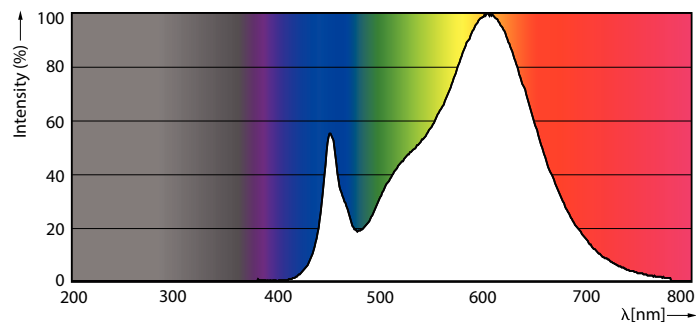

Fotometrické údaje

LEDTrueForce E27 28W 3000K