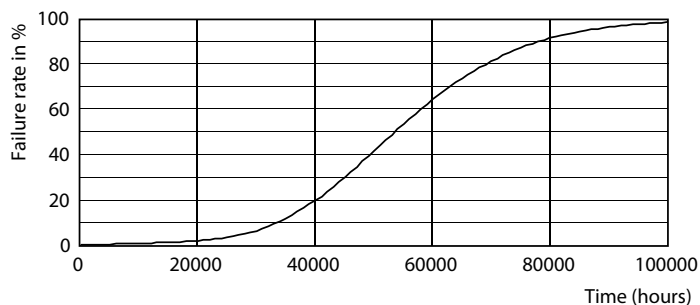

TrueForce LED Public (města/silnice – HPL/SON)

Fotometrické údaje

LEDTrueForce E27 28W 3000K

Životnost

LEDTrueForce Others 360