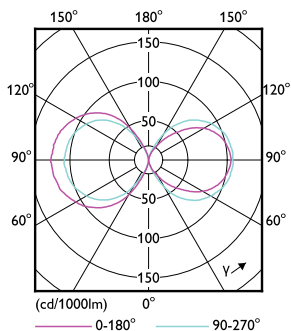

Varování a bezpečnost

- Montáž musí vždy provést kvalifikovaný elektrikář nebo instalační technik podle pokynů uvedených v instalační příručce.

Údaje o produktu

General information			
Patice	E27 [E27]	Světelný tok (jmen.)	2850 lm
Splňuje požadavky evropské směrnice RoHS	Ano	Barevné konstrukce	Bílá (WH)
Jmenovitá životnost (jmen.)	50000 h	Náhradní teplota chromatičnosti (jmen.)	3000 K
Technický typ	21-80W	Měrný výkon (jmen.) (nom.)	135 lm/W
Referenční světelný tok	Sphere	Konzistence barev	<6
		Index barevného podání (jmen.)	80
		Světelný tok na konci jmenovité životnosti (jmen.)	70 %
Light technical			
Kód barvy	830 [CCT: 3000 K]		
Vyzařovací úhel (jmen.)	360 °		

Tvar žárovky	Jiné
--------------	------

Approval and application

Třída energetické účinnosti	D
Spotřeba energie kWh/1000 h	21 kWh
Registrační číslo EPREL	403568

Product data

Úplný kód výrobku	871869963814600
Objednávací název produktu	TrueForce LED HPL ND 28-21W E27 830
EAN/UPC – výrobek	8718699638146
Objednávací kód	63814600
Číslování SAP – počet v balení	1
Číslování SAP – balení v krabici	6
Materiál SAP	929002006102
Celková hmotnost kopie (kus)	0,370 kg

Rozměrové výkresy

TrueForce LED HPL ND 28-21W E27 830

Product	D	C
TrueForce LED HPL ND 28-21W E27 830	75 mm	178 mm

Fotometrické údaje

LEDTrueForce E27 360

LEDTrueForce E27 21W 3000K

TrueForce LED Public (města/silnice – HPL/SON)