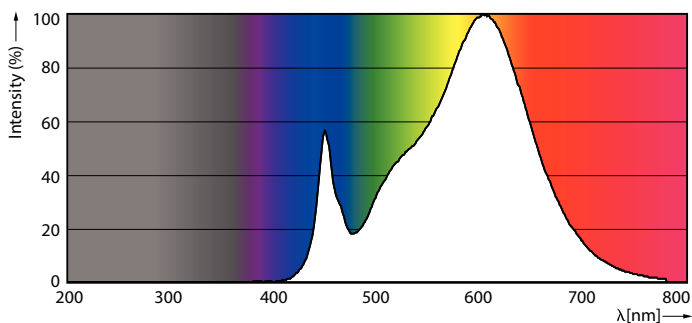

Varování a bezpečnost

- Montáž musí vždy provést kvalifikovaný elektrikář nebo instalační technik podle pokynů uvedených v instalační příručce.

Údaje o produktu

General information			
Patice	E27 [E27]	Světelný tok (jmen.)	2850 lm
Splňuje požadavky evropské směrnice RoHS	Ano	Barevné konstrukce	Bílá (WH)
Jmenovitá životnost (jmen.)	50000 h	Náhradní teplota chromatičnosti (jmen.)	3000 K
Technický typ	21-80W	Měrný výkon (jmen.) (nom.)	135 lm/W
Referenční světelný tok	Sphere	Konzistence barev	<6
		Index barevného podání (jmen.)	80
		Světelný tok na konci jmenovité životnosti (jmen.)	70 %
Light technical			
Kód barvy	830 [CCT: 3000 K]		
Vyzařovací úhel (jmen.)	360 °		

Tvar žárovky	Jiné
--------------	------

Approval and application

Třída energetické účinnosti	D
Spotřeba energie kWh/1000 h	21 kWh
Registrační číslo EPREL	403568

Product data

Úplný kód výrobku	871869963814600
Objednávací název produktu	TrueForce LED HPL ND 28-21W E27 830
EAN/UPC – výrobek	8718699638146
Objednávací kód	63814600
Číslování SAP – počet v balení	1
Číslování SAP – balení v krabici	6
Materiál SAP	929002006102
Celková hmotnost kopie (kus)	0,370 kg

Rozměrové výkresy

TrueForce LED HPL ND 28-21W E27 830

Product	D	C
TrueForce LED HPL ND 28-21W E27 830	75 mm	178 mm

Fotometrické údaje

LEDTrueForce E27 360

LEDTrueForce E27 21W 3000K

TrueForce LED Public (města/silnice – HPL/SON)