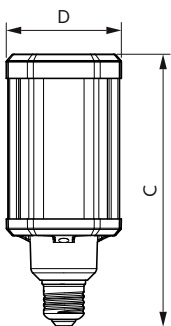

Tvar žárovky	Jiné
--------------	------

Approval and application

Třída energetické účinnosti	D
Spotřeba energie kWh/1000 h	21 kWh
Registrační číslo EPREL	403568

Product data

Úplný kód výrobku	871869963814600
Objednávací název produktu	TrueForce LED HPL ND 28-21W E27 830
EAN/UPC – výrobek	8718699638146
Objednávací kód	63814600
Číslování SAP – počet v balení	1
Číslování SAP – balení v krabici	6
Materiál SAP	929002006102
Celková hmotnost kopie (kus)	0,370 kg

Rozměrové výkresy

TrueForce LED HPL ND 28-21W E27 830

Product	D	C
TrueForce LED HPL ND 28-21W E27 830	75 mm	178 mm

Fotometrické údaje

LEDTrueForce E27 360

LEDTrueForce E27 21W 3000K

TrueForce LED Public (města/silnice – HPL/SON)