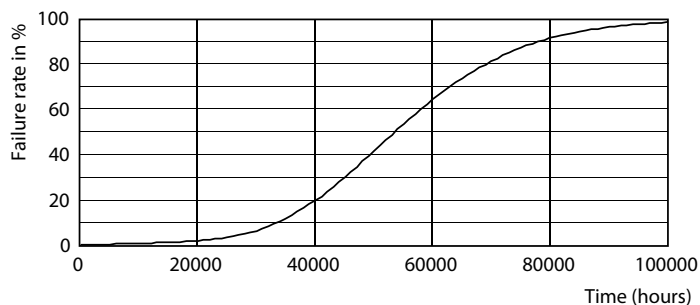

TrueForce LED Public (města/silnice – HPL/SON)

Fotometrické údaje

LEDTrueForce E27 21W 3000K

Životnost

LEDTrueForce Others 360