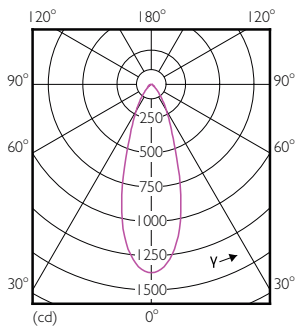

Fotometrické údaje

LEDspot Corepro 7-100W GU10 PAR16 840 60D ND