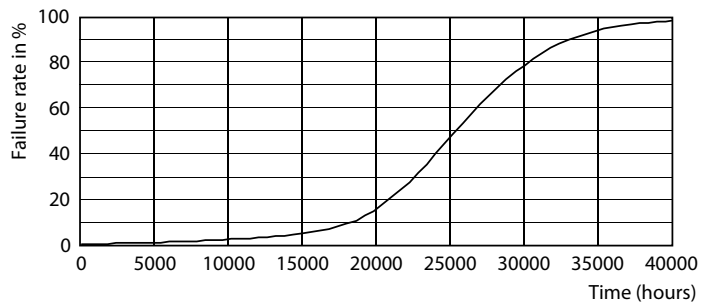

CorePro LEDspot MV

Životnost

LEDspot Corepro 7-90W GU10 PAR16 830 60D ND

LEDspot Corepro 7-90W GU10 PAR16 830 60D ND