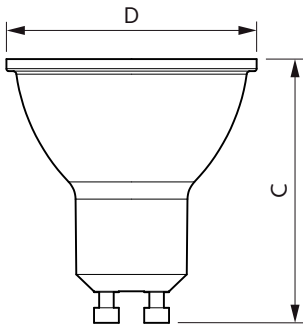

### Údaje o produktu

General Information		Luminous Flux in 90° Cone (Rated)	
Patice	GU10 [ GU10]		730 lm
Značka RoHS	RoHS mark	Operating and Electrical	
Jmenovitá životnost (jmen.)	25000 h	Vstupní frekvence	50 až 60 Hz
Cyklus přepínání	50 000x	Power (Rated) (Nom)	7 W
Technický typ	7-100W	Proud zdroje (jmen.)	60 mA
Light Technical		Ekvivalentní příkon	100 W
Kód barvy	865 [ CCT: 6500 K]	Doba spuštění (jmen.)	0,4 s
Vyzařovací úhel (jmen.)	60 °	Doba zahřátí na 60 % světla (jmen.)	0.5 s
Světelný tok (jmen.)	730 lm	Účinnost (jmen.)	0.5
Světelný tok (jmen.) (nom.)	730 lm	Napětí (jmen.)	220-240 V
Svítlivost (jmen.)	950 cd	Temperature	
Barevné konstrukce	Studené denní světlo	Maximální teplota (jmen.)	85 °C
Jmenovitý vyzařovací úhel	60 °	Controls and Dimming	
Korelační teplota chromatičnosti (jmen.)	6500 K	Regulovatelné	Ne
Měrný výkon (jmen.) (nom.)	104,00 lm/W	Approval and Application	
Konzistence barev	<6	Štítek energetické účinnosti (EEL)	A++
Index barevného podání (jmen.)	80	Vhodné pro zvýrazňující osvětlení	Yes
Světelný tok na konci jmenovité životnosti (jmen.)	70 %		

## Rozměrové výkresy

GU10 220-240V 7-90W 670lm 6500K GU10 No

Product	D	C
Corepro LEDspot 730lm GU10 865 60D	50 mm	54 mm