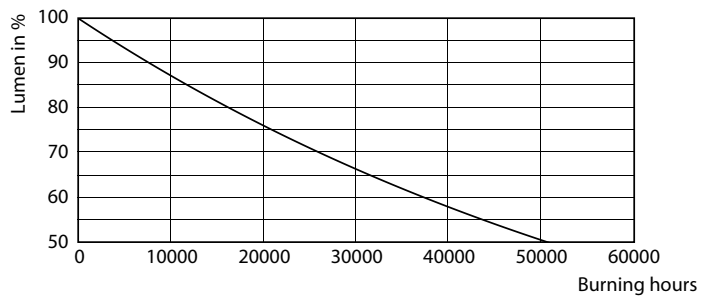

CorePro LEDspot MV

Životnost

LEDspot Corepro 7-90W GU10 PAR16 830 60D ND

LEDspot Corepro 7-90W GU10 PAR16 830 60D ND