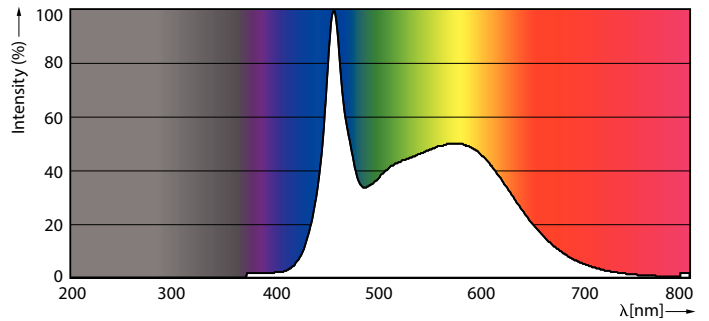

LEDspot Corepro 7-100W GU10 PAR16 865 60D ND

LEDspot Corepro 7-100W GU10 PAR16 865 60D ND