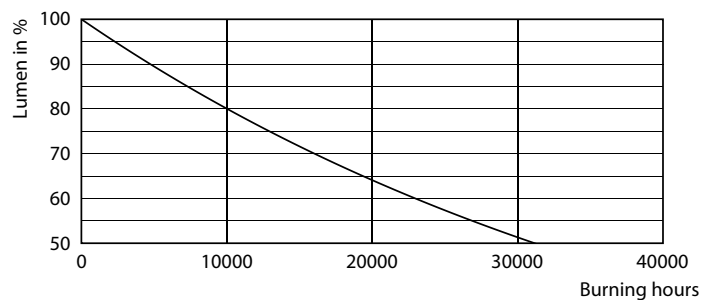

Žárovky LEDbulbs s klasickými vlákny

Životnost

LEDBulb CLA 5.5-40W E27 ST64 Clear 827 DIM

LEDBulb CLA 5.5-40W E27 ST64 Clear 827 DIM