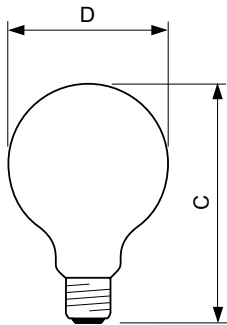

### Údaje o produktu

General Information	
Patice	E27 [ E27]
Značka RoHS	RoHS mark
Jmenovitá životnost (jmen.)	15000 h
Cyklus přepínání	20 000x
Technický typ	8-60W
Light Technical	
Kód barvy	827 [ CCT: 2700 K]
Světelný tok (jmen.)	806 lm
Světelný tok (jmen.) (nom.)	806 lm
Barevné konstrukce	Teplá bílá (WW)
Korelační teplota chromatičnosti (jmen.)	2700 K
Měrný výkon (jmen.) (nom.)	100,00 lm/W
Konzistence barev	<6
Index barevného podání (jmen.)	80
Světelný tok na konci jmenovité životnosti (jmen.)	70 %
Operating and Electrical	
Vstupní frekvence	50 až 60 Hz

## Rozměrové výkresy

Bulb G93 230V 8-60W 806lm 2700K E27

Product	D	C
CLA LEDBulb D 8-60W G93 E27 827 CL	95 mm	137 mm