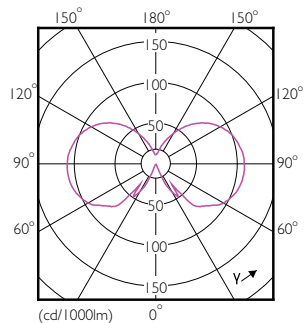

LED Bulb CLA 8-60W E27 G93 Clear 827 DIM