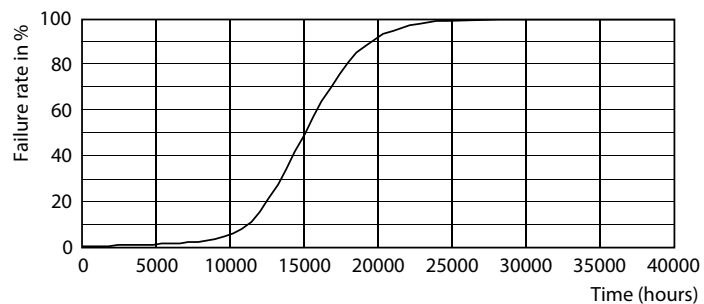

Žárovky LEDbulbs s klasickými vlákny

Životnost

LEDBulb CLA 5.5-40W E27 ST64 Clear 827 DIM

LEDBulb CLA 5.5-40W E27 ST64 Clear 827 DIM