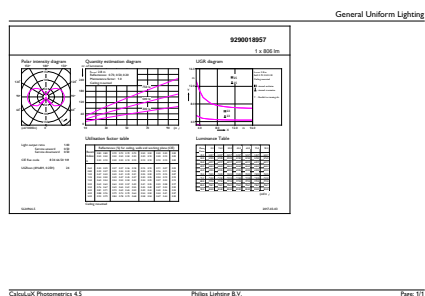

Fotometrické údaje

LED Bulb CLA 8-60W E27 G93 Clear 827 DIM