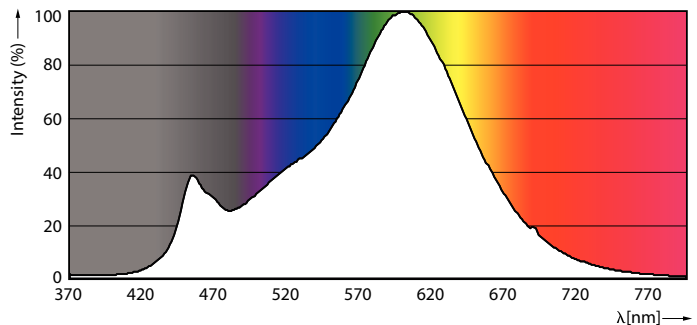

LED Bulb CLA 5.5-40W E27 ST64 Clear 827 DIM