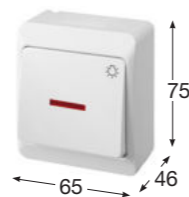

Obj.č. 5343-02

Spínač dvoupólový podsvětlený

- Řazení č. 2 So
- Materiál z ABS
- Barva těla - bílá
- Barva kolébky - bílá

Obj.č. 5343-06

Spínač dvoupólový podsvětlený

- Řazení č. 2 So
- Materiál z ABS
- Barva těla - hnědá
- Barva kolébky - hnědá

Obj.č. 5346-01

Tlačítko ovládací se symbolem "světlo" - podsvětlené

- Řazení č. 1/0 So
- Materiál z ABS
- Barva těla - bílá
- Barva kolébky - černá

Obj.č. 5346-02

Tlačítko ovládací se symbolem "světlo" - podsvětlené

- Řazení č. 1/0 So
- Materiál z ABS
- Barva těla - bílá
- Barva kolébky - bílá

Obj.č. 5346-06

Tlačítko ovládací se symbolem "světlo" - podsvětlené

- Řazení č. 1/0 So
- Materiál z ABS
- Barva těla - hnědá
- Barva kolébky - hnědá