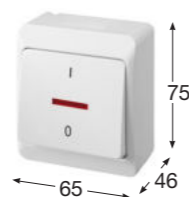

Obj.č. 5343-02

Spínač dvoupólový podsvětlený

- Řazení č. 2 So
- Materiál z ABS
- Barva těla - bílá
- Barva kolébky - bílá

Obj.č. 5343-06

Spínač dvoupólový podsvětlený

- Řazení č. 2 So
- Materiál z ABS
- Barva těla - hnědá
- Barva kolébky - hnědá

Obj.č. 5346-01

Tlačítko ovládací se symbolem "světlo" - podsvětlené

- Řazení č. 1/0 So
- Materiál z ABS
- Barva těla - bílá
- Barva kolébky - černá

Obj.č. 5346-02

Tlačítko ovládací se symbolem "světlo" - podsvětlené

- Řazení č. 1/0 So
- Materiál z ABS
- Barva těla - bílá
- Barva kolébky - bílá

Obj.č. 5346-06

Tlačítko ovládací se symbolem "světlo" - podsvětlené

- Řazení č. 1/0 So
- Materiál z ABS
- Barva těla - hnědá
- Barva kolébky - hnědá