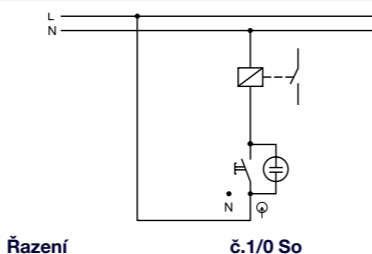

Obj.č. 5347-01

Tlačítko ovládací se symbolem "zvonek" - podsvětlené

- Řazení č. 1/0 So
- Materiál z ABS
- Barva těla - bílá
- Barva kolébky - černá