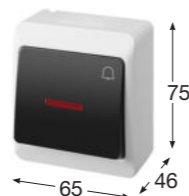

Obj.č. 5347-01

Tlačítko ovládací se symbolem "zvonek" - podsvětlené

- Řazení č. 1/0 So
- Materiál z ABS
- Barva těla - bílá
- Barva kolébky - černá