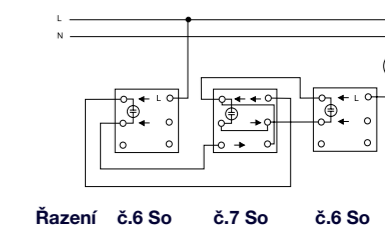

Obj.č. 5348-01

Přepínač křížový podsvětlený

- Řazení č. 7 So
- Materiál z ABS
- Barva těla - bílá
- Barva kolébky - černá