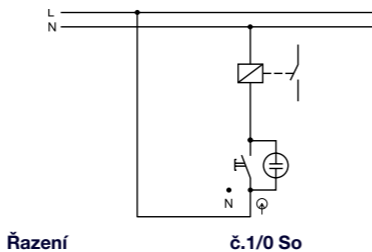

Obj.č. 5343-02

Spínač dvoupólový podsvětlený

- Řazení č. 2 So
- Materiál z ABS
- Barva těla - bílá
- Barva kolébky - bílá

Obj.č. 5343-06

Spínač dvoupólový podsvětlený

- Řazení č. 2 So
- Materiál z ABS
- Barva těla - hnědá
- Barva kolébky - hnědá

Obj.č. 5346-01

Tlačítko ovládací se symbolem "světlo" - podsvětlené

- Řazení č. 1/0 So
- Materiál z ABS
- Barva těla - bílá
- Barva kolébky - černá

Obj.č. 5346-02

Tlačítko ovládací se symbolem "světlo" - podsvětlené