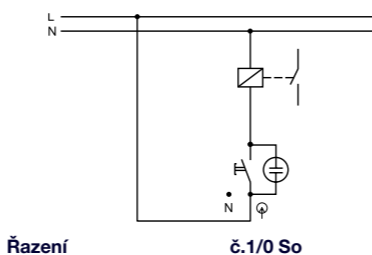

Obj.č. 5346-02

Tlačítko ovládací se symbolem "světlo" - podsvětlené

- Řazení č. 1/0 So
- Materiál z ABS
- Barva těla - bílá
- Barva kolébky - bílá