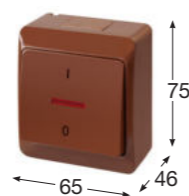

Obj.č. 5343-02

Spínač dvoupólový podsvětlený

- Řazení č. 2 So
- Materiál z ABS
- Barva těla - bílá
- Barva kolébky - bílá

Obj.č. 5343-06

Spínač dvoupólový podsvětlený

- Řazení č. 2 So
- Materiál z ABS
- Barva těla - hnědá
- Barva kolébky - hnědá

Obj.č. 5346-01

Tlačítko ovládací se symbolem "světlo" - podsvětlené

- Řazení č. 1/0 So
- Materiál z ABS
- Barva těla - bílá
- Barva kolébky - černá

Obj.č. 5346-02

Tlačítko ovládací se symbolem "světlo" - podsvětlené