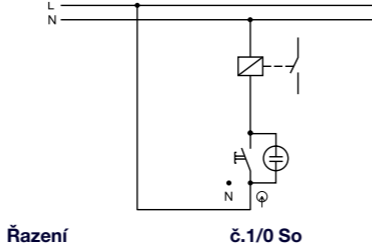

Obj.č. 5347-02

Tlačítko ovládací se symbolem "zvonek" - podsvětlené

- Řazení č. 1/0 So
- Materiál z ABS
- Barva těla - bílá
- Barva kolébky - bílá