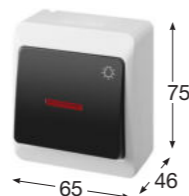

Obj.č. 5343-02

Spínač dvoupólový podsvětlený

- Řazení č. 2 So
- Materiál z ABS
- Barva těla - bílá
- Barva kolébky - bílá

Obj.č. 5343-06

Spínač dvoupólový podsvětlený

- Řazení č. 2 So
- Materiál z ABS
- Barva těla - hnědá
- Barva kolébky - hnědá

Obj.č. 5346-01

Tlačítko ovládací se symbolem "světlo" - podsvětlené

- Řazení č. 1/0 So
- Materiál z ABS
- Barva těla - bílá
- Barva kolébky - černá

Obj.č. 5346-02

Tlačítko ovládací se symbolem "světlo" - podsvětlené