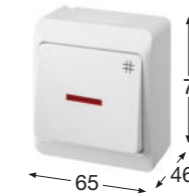

Obj.č. 5348-01

Přepínač křížový podsvětlený

- Řazení č. 7 So
- Materiál z ABS
- Barva těla - bílá
- Barva kolébky - černá

Obj.č. 5348-02

Přepínač křížový podsvětlený

- Řazení č. 7 So
- Materiál z ABS
- Barva těla - bílá
- Barva kolébky - bílá