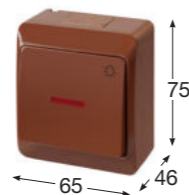

- Řazení č. 1/0 So
- Materiál z ABS
- Barva těla - bílá
- Barva kolébky - bílá

Obj.č. 5346-06

Tlačítko ovládací se symbolem "světlo" - podsvětlené

- Řazení č. 1/0 So
- Materiál z ABS
- Barva těla - hnědá
- Barva kolébky - hnědá