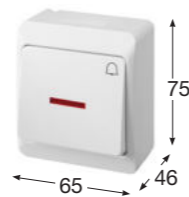

Obj.č. 5347-02

Tlačítko ovládací se symbolem "zvonek" - podsvětlené

- Řazení č. 1/0 So
- Materiál z ABS
- Barva těla - bílá
- Barva kolébky - bílá