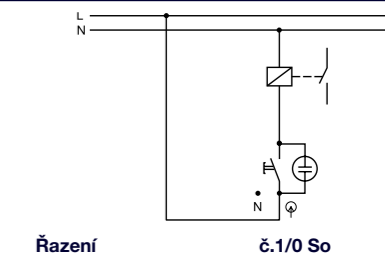

- Řazení č. 1/0 So
- Materiál z ABS
- Barva těla - bílá
- Barva kolébky - bílá

Obj.č. 5347-06

Tlačítko ovládací se symbolem "zvonek" - podsvětlené

- Řazení č. 1/0 So
- Materiál z ABS
- Barva těla - hnědá
- Barva kolébky - hnědá