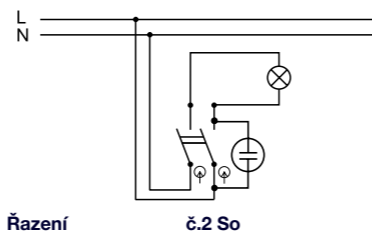

Obj.č. 5343-02

Spínač dvoupólový podsvětlený

- Řazení č. 2 So
- Materiál z ABS
- Barva těla - bílá
- Barva kolébky - bílá

Obj.č. 5343-06

Spínač dvoupólový podsvětlený

- Řazení č. 2 So
- Materiál z ABS
- Barva těla - hnědá
- Barva kolébky - hnědá

Obj.č. 5346-01

Tlačítko ovládací se symbolem "světlo" - podsvětlené

- Řazení č. 1/0 So
- Materiál z ABS
- Barva těla - bílá
- Barva kolébky - černá

Obj.č. 5346-02

Tlačítko ovládací se symbolem "světlo" - podsvětlené