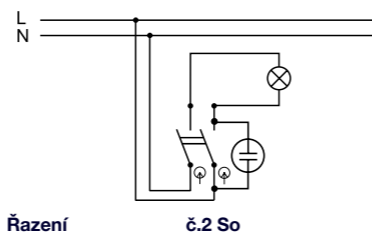

Obj.č. 5343-02

Spínač dvoupólový podsvětlený

- Řazení č. 2 So
- Materiál z ABS
- Barva těla - bílá
- Barva kolébky - bílá

Obj.č. 5343-06

Spínač dvoupólový podsvětlený

- Řazení č. 2 So
- Materiál z ABS
- Barva těla - hnědá
- Barva kolébky - hnědá

Obj.č. 5346-01

Tlačítko ovládací se symbolem "světlo" - podsvětlené

- Řazení č. 1/0 So
- Materiál z ABS
- Barva těla - bílá
- Barva kolébky - černá

Obj.č. 5346-02

Tlačítko ovládací se symbolem "světlo" - podsvětlené