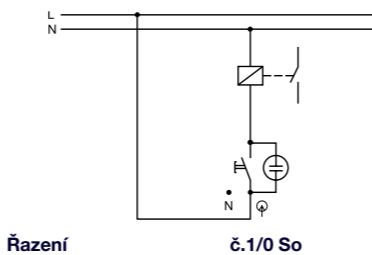

- Řazení č. 1/0 So
- Materiál z ABS
- Barva těla - bílá
- Barva kolébky - bílá

Obj.č. 5346-06

Tlačítko ovládací se symbolem "světlo" - podsvětlené

- Řazení č. 1/0 So
- Materiál z ABS
- Barva těla - hnědá
- Barva kolébky - hnědá