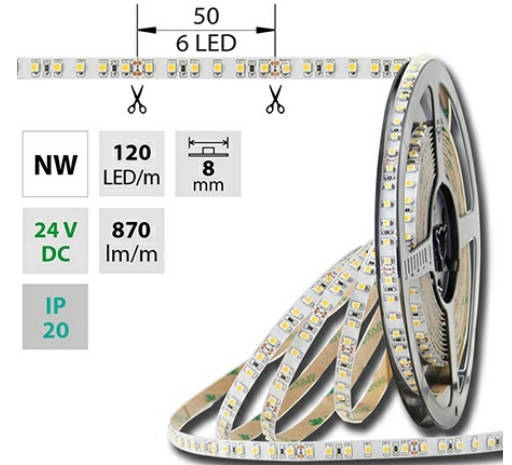

LED pásek NW, 120LED, 870lm/m, 9,6W/m, 24V, IP20, 50m

Kód produktu: **ML-126.776.60.2**

Typ produktu: **3528NW-M120L8W20F24**

McLED Asist

+420 220 184 886, +420 220 184 827, +420 220 184 894, +420 220 184 881
support@mcled.cz

Popis: **LED pásek SMD3528, neutrální bílá (4200K), 9,6W, 120LED, 870lm/m, segment 50mm, 6LED/segment, IP20, DC 24V, životnost 54000h, šíře 10mm, bílý PCB pásek, max. délka pásku při jednostranném zapojení: 7m, opatřen samolepicí páskou 3M, UV stabilní. Délka 50m.**

Parametry:

Provedení: **Páska**

Způsob montáže: **Povrchová montáž**

Typ světelného zdroje: **LED nevyměnitelný**

Počet LED na metr [-]: **120**

Počet LED na 1 stopu [-]: **36,57421518**

Výkon na metr [W]: **9,6**

Směr vyzařování: **kolmo**

Typ čipu: **SMD 3528**

Barevná uniformita (MacAdamova elipsa): **SDCM3**

Napětí světelného zdroje: **24**

Max. délka pásku při jednostranném napájení [m]: **7**

Max. délka pásku při oboustranném napájení [m]: **14**