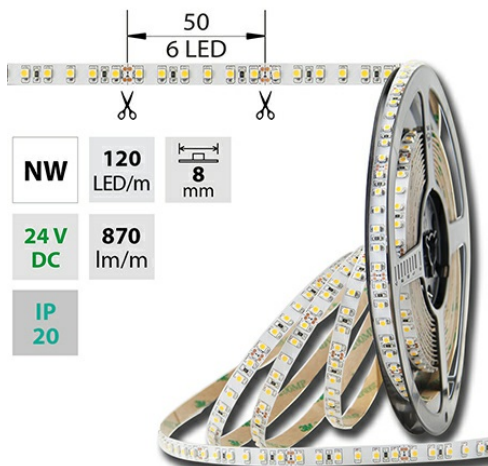

Provedení: **Páska**

Způsob montáže: **Povrchová montáž**

Typ světelného zdroje: **LED nevyměnitelný**

Počet LED na metr [-]: **120**

Počet LED na 1 stopu [-]: **36,57421518**

Výkon na metr [W]: **9,6**

Umístění: **suché prostředí**

Výkon světelného zdroje na stopu [W]: **2,925937214**

Světelný tok na metr [lm]: **870**

Druh napětí: **DC**

Napětí světeln. zdroje [V]: **24 -**

Úhel vyzařování [°]: **120**

Provozní jednotka: **LED driver napěťový**

Třída energetické účinnosti vestavěného světelného zdroje: **A++, A+, A (LED)**

Jmenovitá životnost L70/B10 při 25 °C [h]: **54000**

Stupeň krytí: **IP20**

Třída ochrany: **III**

Max. celkový příkon [W]: **9,6**

Převládající barva světla: **Bílá**

Barevná teplota - rozsah [K]: **4000 - 4500**

Index podání barev CRI: **80-89 (třída 1B)**

Šířka [mm]: **8**

Výška / hloubka [mm]: **2,1**

Délka [mm]: **50000**

Délka segmentů [mm]: **50**

S koncovým dílem: **ne**

Se sadou k připojení: **ne**

S ochranným krytem: **ne**

Samolepicí: **ano**

Způsob kabeláže: **Zakončeno**

Počet pólů: **2**

Průřez vodiče [mm²]: **0,82**

Způsob propojení: **Kabel**

Směr vyzařování: **kolmo**

Typ čipu: **SMD 3528**

Barevná uniformita (MacAdamova elipsa): **SDCM3**

Napětí světelného zdroje: **24**

Max. délka pásku při jednostranném napájení [m]: **7**

Max. délka pásku při oboustranném napájení [m]: **14**

Pásek s délkou na míru: **ne**

Nutno umístit na hliníkový profil: **ne**

Barva světla: **neutrálně bílý NW**

Svítilivost: **střední - dekorativní**

Délka pásku v balení: **50 m**

Dělitelnost pásku po [mm]: **50 mm**

Počet LED na segment: **6**

Záruka McLED [M]: **60**