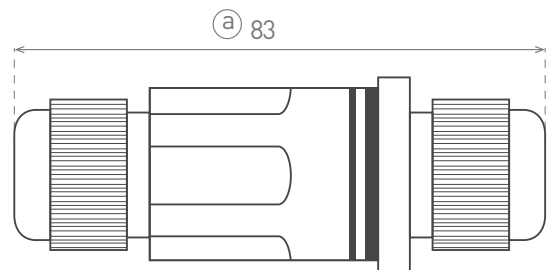

SCSJ IP68

- PROPOJOVACÍ PŘÍSLUŠENSTVÍ
- materiál: polyamid (PA66) + polykarbonát (PC)
- pro usnadnění instalace svítidel
- IP68 kabelová vodotěsná spojka
- vhodné pro venkovní použití

			PIN		\overleftarrow{a}	\overleftarrow{b}		DKC
		EAN		[mm ²]	[mm]	[mm]		
SCSJ IP68 3x2,5	GXSP020	8592660118147	3	2,5mm ²	83	30	10-200	130 Kč