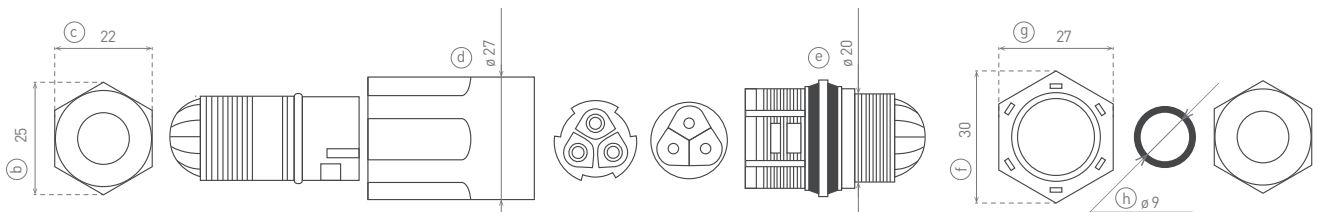

SCSJ IP68

- PROPOJOVACÍ PŘÍSLUŠENSTVÍ
- materiál: polyamid (PA66) + polykarbonát (PC)
- pro usnadnění instalace svítidel
- IP68 kabelová vodotěsná spojka
- vhodné pro venkovní použití

			PIN		\overleftarrow{a}	\overleftarrow{b}		DKC
		EAN		[mm ²]	[mm]	[mm]		
SCSJ IP68 3x2,5	GXSP020	8592660118147	3	2,5mm ²	83	30	10-200	130 Kč