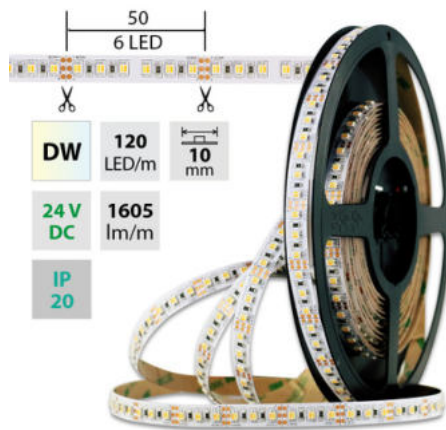

support@mcled.cz

Popis: **Stmívatelný LED pásek SMD3527, dual white EWW-CW (2700K+6000K), 19,2W, 120LED, 1605lm/m, segment 50mm, 6LED/segment, IP20, DC 24V, životnost 54000h, šířka 10mm, bílý PCB pásek, max. délka pásku při jednostranném zapojení: 5m, opatřen samolepicí páskou 3M, UV stabilní, balení 50m.**

Parametry:

Provedení: **Páska**

Způsob montáže: **Povrchová montáž**

Typ světelného zdroje: **LED nevyměnitelný**

Počet LED na metr [-]: **120**

Výkon na metr [W]: **19,2**

Světelný tok na metr [lm]: **1605**

Barva světla: **duální bílá WW-CW**

Svítivost: **vysoká - osvětlovací**

Dělitelnost pásku po [mm]: **50 mm**

Počet připojovacích vodičů: **3**

Počet LED na segment: **6**

Záruka McLED [M]: **60**

EAN: **8594059198198**

Třída energetické účinnosti dle nařízení EK 2019/2015: **G**

DW	SMD 3527	120 LED/m	19,2 W/m	1605 lm/m	10 mm
IP 20	24V DC	6 LED 50 mm	54⁰⁰⁰ h L70 B10	120°	

DW	SMD 3527	120 LED/m	19,2 W/m	1605 lm/m	10 mm
IP 20	24V DC	6 LED 50 mm	54⁰⁰⁰ h L70 B10	120°	