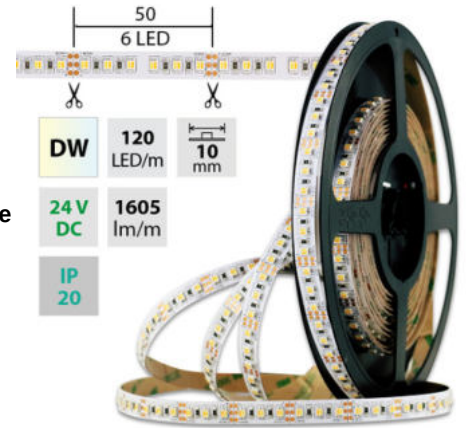

LED pásek dual white WW-CW, 120LED 1605lm/m 19,2W/m, 24V, IP20, 50m

Kód produktu: **ML-127.632.60.2**

Typ produktu: **3527W/WW-M120L10W20F24**

McLED Asist

+420 220 184 886, +420 220 184 827, +420 220 184 894, +420 220 184 881

support@mcled.cz

Popis: **Stmívatelný LED pásek SMD3527, dual white EWW-CW (2700K+6000K), 19,2W, 120LED, 1605lm/m, segment 50mm, 6LED/segment, IP20, DC 24V, životnost 54000h, šířka 10mm, bílý PCB pásek, max. délka pásku při jednostranném zapojení: 5m, opatřen samolepicí páskou 3M, UV stabilní, balení 50m.**

Parametry:

Provedení: **Páska**

Způsob montáže: **Povrchová montáž**

Typ světelného zdroje: **LED nevyměnitelný**

Počet LED na metr [-]: **120**

Výkon na metr [W]: **19,2**

Světelný tok na metr [lm]: **1605**

Počet pólů: **3**

Průřez vodiče [mm²]: **0,82**

Způsob připojení: **Kabel**

Směr vyzařování: **kolmo**

Typ čipu: **SMD 3527**

Barva základny: **bílá**

Barvná uniformita (MacAdamova elipsa): **SDCM3**

Napětí světelného zdroje: **24**