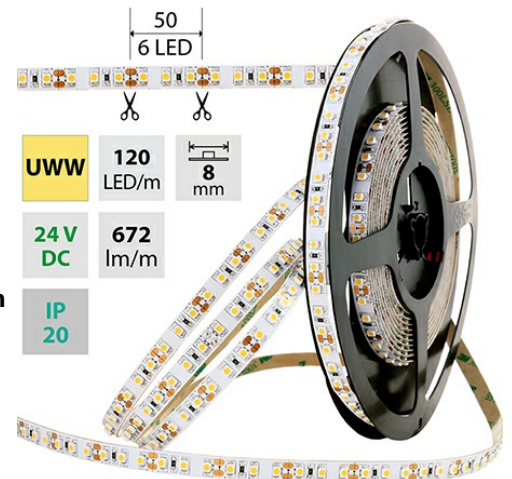

support@mcled.cz

Popis: **LED pásek SMD3528, 1900-2100K (ultra teple bílý UWW), 9,6W, 120LED, 672lm/m, segment 50mm, 6LED/segment, IP20, DC 24V, životnost 54000h, šíře 8mm, bílý PCB pásek, max. délka pásku při jednostranném zapojení: 8m, opatřen samolepicí páskou 3M, UV stabilní, balení 5m.**

Parametry:

Provedení: **Páska**

Způsob montáže: **Povrchová montáž**

Typ světelného zdroje: **LED nevyměnitelný**

Počet LED na metr [-]: **120**

Počet LED na 1 stopu [-]: **36,57421518**

Výkon na metr [W]: **9,6**

Směr vyzařování: **kolmo**

Typ čipu: **SMD 3528**

Barevná uniformita (MacAdamova elipsa): **SDCM3**

Napětí světelného zdroje: **24**

Max. délka pásku při jednostranném napájení [m]: **8**

Max. délka pásku při oboustranném napájení [m]: **16**

Pásek s délkou na míru: **ne**

Nutno umístit na hliníkový profil: **ne**

Barva světla: **ultra teple bílý UWW**

Svítilnost: **střední - dekorativní**

Délka pásku v balení: **5 m**

Dělitelnost pásku po [mm]: **50 mm**