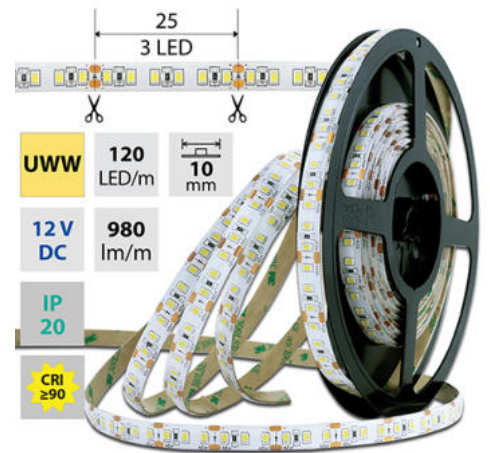

LED pásek UWW, 120LED 980lm/m 14W/m, 12V, IP20, 5m

Kód produktu: ML-121.820.60.0

Typ produktu: 2835UWW-M120L10W20F12RA90

McLED Asist

+420 220 184 886, +420 220 184 827, +420 220 184 894, +420 220 184 881

support@mcled.cz

Popis: LED pásek SMD2835, 1900-2100K (ultra teple bílý UWW), 14W, 120LED, 980lm/m, segment 25mm, 3LED/segment, IP20, DC 12V, životnost 54000h, šíře 10mm, bílý PCB pásek, max. délka pásku při jednostranném zapojení: 5m, opatřen samolepící páskou 3M, UV stabilní. Balení 5m.

Parametry:

Provedení: **Páska**

Způsob montáže: **Povrchová montáž**

Typ světelného zdroje: **LED nevyměnitelný**

Počet LED na metr [-]: **120**

Výkon na metr [W]: **14**

Světelný tok na metr [lm]: **980**

Druh napětí: **DC**

Stupeň krytí (IP): **IP20**

Max. celkový příkon [W]: **14**

Převládající barva světla: **Bílá**

Barevná teplota [K]: **1900 - 2100**

Napětí světelného zdroje: **12**

Max. délka pásku při jednostranném napájení [m]: **5**