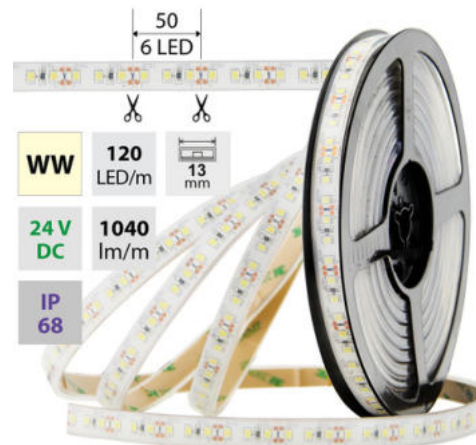

Parametry:

Provedení: **Páska**

Způsob montáže: **Povrchová montáž**

Typ světelného zdroje: **LED nevyměnitelný**

Počet LED na metr [-]: **120**

Výkon na metr [W]: **14**

Světelný tok na metr [lm]: **1040**

Druh napětí: **DC**

Napětí světeln. zdroje [V]: **24 - 24**

Úhel vyzařování [°]: **120**

Provozní jednotka: **LED driver napěťový**

Třída energetické účinnosti vestavěného

světelného zdroje: **A++, A+, A (LED)**

Jmenovitá životnost L70/B10 při 25 °C [h]: **54000**

Stupeň krytí (IP): **IP68**

Max. celkový příkon [W]: **14**

Převládající barva světla: **Bílá**

Barvná teplota [K]: **2800 - 3100**

Index podání barev CRI: **90-100 (třída 1A)**

Šířka [mm]: **13**

Výška / hloubka [mm]: **5**

Délka segmentů [mm]: **50**

S koncovým dílem: **Ne**

Se sadou k připojení: **Ne**

S ochranným krytem: **Ne**

Samolepící: **Ano**

Způsob kabeláže: **Zakončeno**

Počet pólů: **2**

Průřez vodiče [mm²]: **0,8**

Způsob připojení: **Kabel**

Směr vyzařování: **kolmo**

Typ čipu: **SMD 2835**

Barva základny: **bílá**

Barvná uniformita (MacAdamova elipsa): **SDCM3**

Napětí světelného zdroje: **24**

Max. délka pásku při jednostranném napájení [m]:

5

Max. délka pásku při oboustranném napájení [m]:

10

Pásek s délkou na míru: **Ne**

Umístění: **venkovní prostředí**

Nutno umístit na hliníkový profil: **Ne**

Barva světla: **teple bílý WW**

Svítivost: **vysoká - osvětlovací**

Dělitelnost pásku po [mm]: **50 mm**

Počet připojovacích vodičů: **2**

Počet LED na segment: **6**

Záruka McLED [M]: **60**

EAN: **8594059198594**

Třída energetické účinnosti dle nařízení EK

2019/2015: **G**