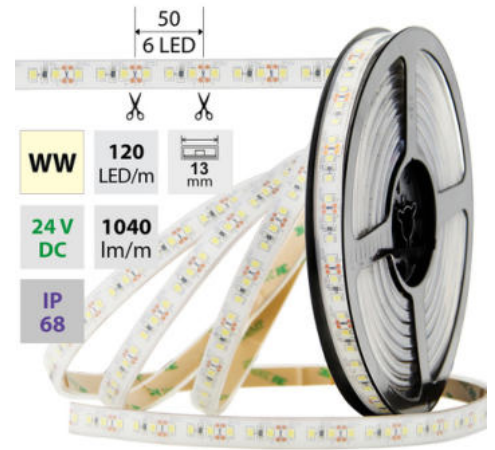

## LED pásek WW, 120LED 1040lm/m 14W/m, 24V, IP68, 5m

Kód produktu: **ML-126.369.60.0**

Typ produktu: **2835WW-M120L10W68F24RA90-**

### McLED Asist

+420 220 184 886, +420 220 184 827, +420 220 184 894, +420 220 184 881

support@mcled.cz

Popis: LED pásek SMD2835, 2800-3100K (teple bílý WW), 14W, 120LED, 1040lm/m, segment 100mm, 6LED/segment, IP68, DC 24V, životnost 54000h, šíře 13mm, bílý PCB pásek, max. délka pásku při jednostranném zapojení: 5m, opatřen samolepící páskou 3M, UV stabilní. Balení 5m.

### Parametry:

Provedení: **Páska**

Způsob montáže: **Povrchová montáž**

Typ světelného zdroje: **LED nevyměnitelný**

Počet LED na metr [-]: **120**

Výkon na metr [W]: **14**

Světelný tok na metr [lm]: **1040**

<b>WW</b> 2800 - 3100 K	<b>SMD</b> <b>2835</b>	<b>120</b> LED/m	<b>14</b> W/m	<b>1040</b> lm/m	<b>13</b> mm
<b>IP</b> 68	<b>24 V</b> <b>DC</b>	<b>6 LED</b> 50 mm	<b>54<sup>000</sup></b> h L70 P10	<b>120°</b>	