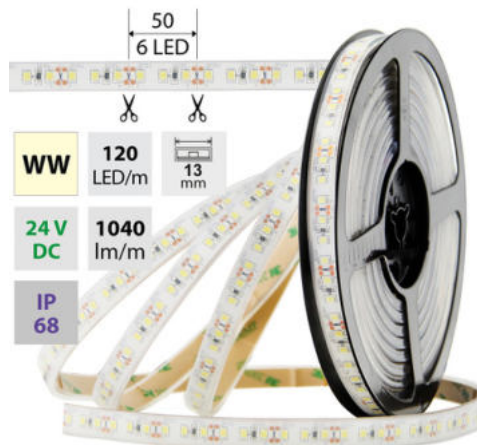

Parametry:

Provedení: **Páska**

Způsob montáže: **Povrchová montáž**

Typ světelného zdroje: **LED nevyměnitelný**

Počet LED na metr [-]: **120**

Výkon na metr [W]: **14**

Světelný tok na metr [lm]: **1040**

Druh napětí: **DC**

Napětí světeln. zdroje [V]: **24 - 24**

Úhel vyzařování [°]: **120**

Provozní jednotka: **LED driver napěťový**

Třída energetické účinnosti vestavěného

světelného zdroje: **A++, A+, A (LED)**

Jmenovitá životnost L70/B10 při 25 °C [h]: **54000**

Stupeň krytí (IP): **IP68**

Max. celkový příkon [W]: **14**

Převládající barva světla: **Bílá**

Barvná teplota [K]: **2800 - 3100**

Index podání barev CRI: **90-100 (třída 1A)**

Šířka [mm]: **13**

Výška / hloubka [mm]: **5**

Délka segmentů [mm]: **50**

S koncovým dílem: **Ne**

Se sadou k připojení: **Ne**

S ochranným krytem: **Ne**

Samolepící: **Ano**

Způsob kabeláže: **Zakončeno**

Počet pólů: **2**

Průřez vodiče [mm²]: **0,8**

Způsob připojení: **Kabel**

Směr vyzařování: **kolmo**

Typ čipu: **SMD 2835**

Barva základny: **bílá**

Barvná uniformita (MacAdamova elipsa): **SDCM3**

Napětí světelného zdroje: **24**

Max. délka pásku při jednostranném napájení [m]:

5

Max. délka pásku při oboustranném napájení [m]:

10

Pásek s délkou na míru: **Ne**

Umístění: **venkovní prostředí**

Nutno umístit na hliníkový profil: **Ne**

Barva světla: **teple bílý WW**

Svítivost: **vysoká - osvětlovací**

Dělitelnost pásku po [mm]: **50 mm**

Počet připojovacích vodičů: **2**

Počet LED na segment: **6**

Záruka McLED [M]: **60**

EAN: **8594059198594**

Třída energetické účinnosti dle nařízení EK

2019/2015: **G**