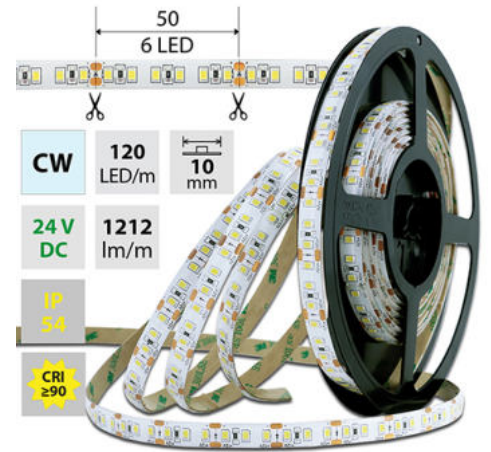

LED pásek CW, 120LED 1212lm/m 14W/m, 24V, IP54, 5m

Kód produktu: **ML-126.360.60.0**

Typ produktu: **2835CW-M120L10W54F24RA90-**

McLED Asist

+420 220 184 886, +420 220 184 827, +420 220 184 894, +420 220 184 881

support@mcled.cz

Popis: LED pásek SMD2835, 5600-6200K (studeně bílý CW), 14W, 120LED, 1212lm/m, segment 100mm, 6LED/segment, IP54, DC 24V, životnost 54000h, šíře 10mm, bílý PCB pásek, max. délka pásku při jednostranném zapojení: 8m, opatřen samolepící páskou 3M, UV stabilní. Balení 5m.

Parametry:

Provedení: **Páska**

Způsob montáže: **Povrchová montáž**

Typ světelného zdroje: **LED nevyměnitelný**

Počet LED na metr [-]: **120**

Výkon na metr [W]: **14**

Světelný tok na metr [lm]: **1212**

Počet pólů: **2**

Průřez vodiče [mm²]: **0,8**

Způsob připojení: **Kabel**

Směr vyzařování: **kolmo**

Typ čipu: **SMD 2835**

Barva základny: **bílá**

Barvná uniformita (MacAdamova elipsa): **SDCM3**

Napětí světelného zdroje: **24**