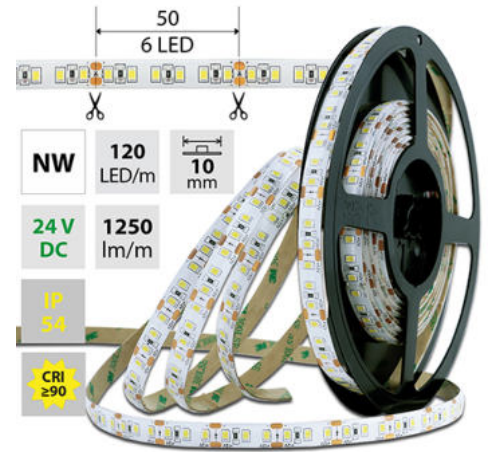

LED pásek NW, 120LED 1250lm/m 14W/m, 24V, IP54, 5m

Kód produktu: **ML-126.816.60.0**

Typ produktu: **2835NW-M120L10W54F24RA90-**

McLED Asist

+420 220 184 886, +420 220 184 827, +420 220 184 894, +420 220 184 881

support@mcled.cz

Popis: LED pásek SMD2835, 4000-4500K (neutrálně bílý NW), 14W, 120LED, 1250lm/m, segment 100mm, 6LED/segment, IP54, DC 24V, životnost 54000h, šíře 10mm, bílý PCB pásek, max. délka pásku při jednostranném zapojení: 8m, opatřen samolepící páskou 3M, UV stabilní. Balení 5m.

Parametry:

Provedení: **Páska**

Způsob montáže: **Povrchová montáž**

Typ světelného zdroje: **LED nevyměnitelný**

Počet LED na metr [-]: **120**

Výkon na metr [W]: **14**

Světelný tok na metr [lm]: **1250**

Počet pólů: **2**

Průřez vodiče [mm²]: **0,8**

Způsob připojení: **Kabel**

Směr vyzařování: **kolmo**

Typ čipu: **SMD 2835**

Barva základny: **bílá**

Barvná uniformita (MacAdamova elipsa): **SDCM3**

Napětí světelného zdroje: **24**