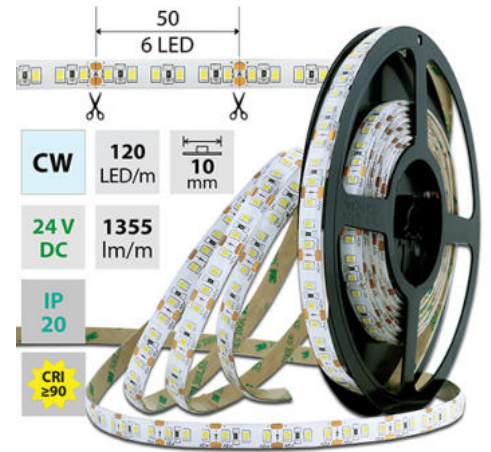

LED pásek CW, 120LED 1355lm/m 14W/m, 24V, IP20, 5m

Kód produktu: **ML-126.368.60.0**

Typ produktu: **2835CW-M120L10W20F24RA90-**

McLED Asist

+420 220 184 886, +420 220 184 827, +420 220 184 894, +420 220 184 881

support@mcled.cz

Popis: LED pásek SMD2835, 5800-6100K (studeně bílý CW), 14W, 120LED, 1355lm/m, segment 50mm, 6LED/segment, IP20, DC 24V, životnost 54000h, šíře 10mm, bílý PCB pásek, max. délka pásku při jednostranném zapojení: 8m, opatřen samolepící páskou 3M, UV stabilní. Balení 5m.

Parametry:

Provedení: **Páska**

Způsob montáže: **Povrchová montáž**

Typ světelného zdroje: **LED nevyměnitelný**

Počet LED na metr [-]: **120**

Výkon na metr [W]: **14**

Světelný tok na metr [lm]: **1355**

Počet pólů: **2**

Průřez vodiče [mm²]: **0,5**

Způsob připojení: **Kabel**

Směr vyzařování: **kolmo**

Typ čipu: **SMD 2835**

Barva základny: **bílá**

Barvná uniformita (MacAdamova elipsa): **SDCM3**

Napětí světelného zdroje: **24**