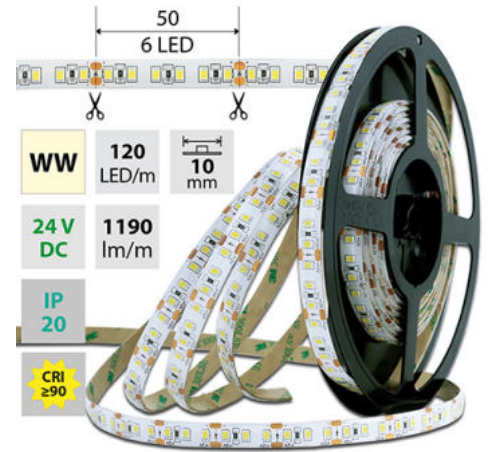

LED pásek WW, 120LED 1190lm/m 14W/m, 24V, IP20, 50m

Kód produktu: **ML-126.367.60.2**

Typ produktu: **2835WW-M120L10W20F24RA90-**

McLED Asist

+420 220 184 886, +420 220 184 827, +420 220 184 894, +420 220 184 881

support@mcled.cz

Popis: LED pásek SMD2835, 2800-3100K (teple bílý WW), 14W, 120LED, 1190lm/m, segment 50mm, 6LED/segment, IP20, DC 24V, životnost 54000h, šíře 10mm, bílý PCB pásek, max. délka pásku při jednostranném zapojení: 8m, opatřen samolepící páskou 3M, UV stabilní. Balení 50m.

Parametry:

Provedení: **Páska**

Způsob montáže: **Povrchová montáž**

Typ světelného zdroje: **LED nevyměnitelný**

Počet LED na metr [-]: **120**

Výkon na metr [W]: **14**

Světelný tok na metr [lm]: **1190**

Počet pólů: **2**

Průřez vodiče [mm²]: **0,5**

Způsob připojení: **Kabel**

Směr vyzařování: **kolmo**

Typ čipu: **SMD 2835**

Barva základny: **bílá**

Barvná uniformita (MacAdamova elipsa): **SDCM3**

Napětí světelného zdroje: **24**