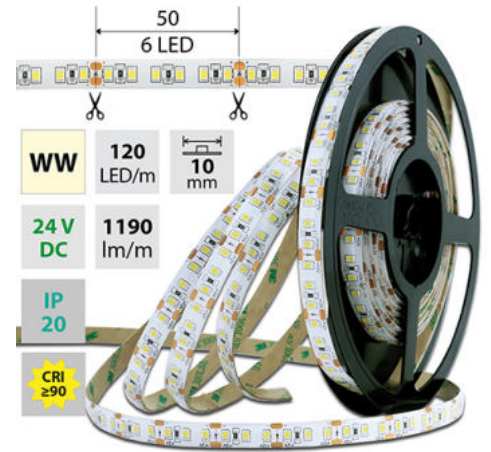

LED pásek WW, 120LED 1190lm/m 14W/m, 24V, IP20, 5m

Kód produktu: **ML-126.367.60.0**

Typ produktu: **2835WW-M120L10W20F24RA90-**

McLED Asist

+420 220 184 886, +420 220 184 827, +420 220 184 894, +420 220 184 881

support@mcled.cz

Popis: LED pásek SMD2835, 2800-3100K (teple bílý WW), 14W, 120LED, 1190lm/m, segment 50mm, 6LED/segment, IP20, DC 24V, životnost 54000h, šíře 10mm, bílý PCB pásek, max. délka pásku při jednostranném zapojení: 8m, opatřen samolepící páskou 3M, UV stabilní. Balení 5m.

Parametry:

Provedení: **Páska**

Způsob montáže: **Povrchová montáž**

Typ světelného zdroje: **LED nevyměnitelný**

Počet LED na metr [-]: **120**

Výkon na metr [W]: **14**

Světelný tok na metr [lm]: **1190**

Počet pólů: **2**

Průřez vodiče [mm²]: **0,5**

Způsob připojení: **Kabel**

Směr vyzařování: **kolmo**

Typ čipu: **SMD 2835**

Barva základny: **bílá**

Barvná uniformita (MacAdamova elipsa): **SDCM3**

Napětí světelného zdroje: **24**