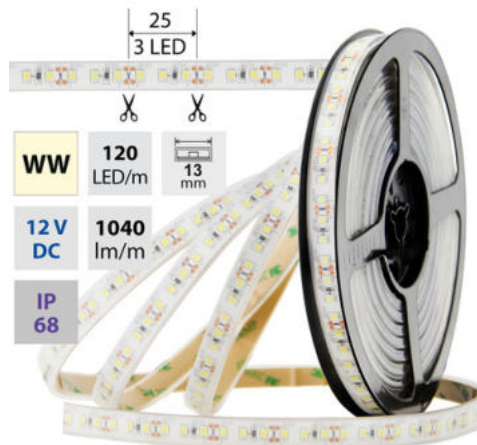

support@mcled.cz

Popis: LED pásek SMD2835, 2800-3100K (teple bílý WW), 14W, 120LED, 1040lm/m, segment 50mm, 3LED/segment, IP68, DC 12V, životnost 54000h, šíře 13mm, bílý PCB pásek, max. délka pásku při jednostranném zapojení: 5m, opatřen samolepící páskou 3M, UV stabilní. Balení 5m.

Počet pólů: **2**

Průřez vodiče [mm²]: **0,8**

Způsob připojení: **Kabel**

Směr vyzařování: **kolmo**

Typ čipu: **SMD 2835**

Barva základny: **bílá**

Barvná uniformita (MacAdamova elipsa): **SDCM3**

Napětí světelného zdroje: **12**

Barva světla: **teple bílý WW**

Svítivost: **vysoká - osvětlovací**

Dělitelnost pásku po [mm]: **25 mm**

Počet připojovacích vodičů: **2**

Počet LED na segment: **3**

Záruka McLED [M]: **60**

EAN: **8594059198860**

Třída energetické účinnosti dle nařízení EK

2019/2015: **G**

WW 2800 - 3100 K	SMD 2835	120 LED/m	14 W/m	1040 lm/m	13 mm
IP 68	12 V DC	3 LED 25 mm	54⁰⁰⁰ h L70 B10	120°	

WW 2800 - 3100 K	SMD 2835	120 LED/m	14 W/m	1040 lm/m	13 mm
IP 68	12 V DC	3 LED 25 mm	54⁰⁰⁰ h L70 B10	120°	