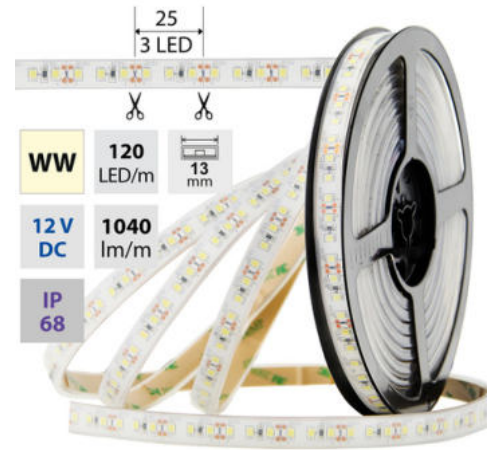

LED pásek WW, 120LED 1040lm/m 14W/m, 12V, IP68, 5m

Kód produktu: **ML-121.369.60.0**

Typ produktu: **2835WW-M120L10W68F12RA90-**

McLED Asist

+420 220 184 886, +420 220 184 827, +420 220 184 894, +420 220 184 881

support@mcled.cz

Popis: LED pásek SMD2835, 2800-3100K (teple bílý WW), 14W, 120LED, 1040lm/m, segment 50mm, 3LED/segment, IP68, DC 12V, životnost 54000h, šíře 13mm, bílý PCB pásek, max. délka pásku při jednostranném zapojení: 5m, opatřen samolepící páskou 3M, UV stabilní. Balení 5m.

Parametry:

Provedení: **Páska**

Způsob montáže: **Povrchová montáž**

Typ světelného zdroje: **LED nevyměnitelný**

Počet LED na metr [-]: **120**

Výkon na metr [W]: **14**

Světelný tok na metr [lm]: **1040**

Třída energetické účinnosti dle nařízení EK

2019/2015: **G**

WW 2800 - 3100 K	SMD 2835	120 LED/m	14 W/m	1040 lm/m	13 mm
IP 68	12 V DC	3 LED 25 mm	54⁰⁰⁰ h L70 B10	120°	

WW 2800 - 3100 K	SMD 2835	120 LED/m	14 W/m	1040 lm/m	13 mm
IP 68	12 V DC	3 LED 25 mm	54⁰⁰⁰ h L70 B10	120°	