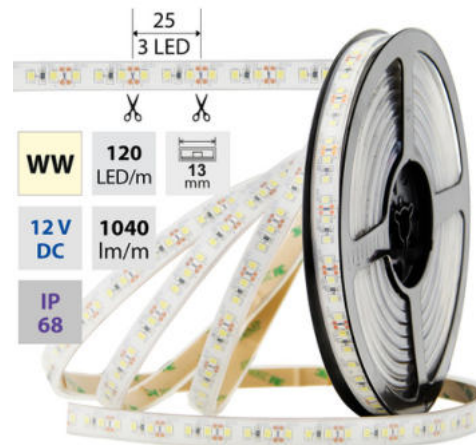

Parametry:

Provedení: **Páska**

Způsob montáže: **Povrchová montáž**

Typ světelného zdroje: **LED nevyměnitelný**

Počet LED na metr [-]: **120**

Výkon na metr [W]: **14**

Světelný tok na metr [lm]: **1040**

Počet pólů: **2**

Průřez vodiče [mm²]: **0,8**

Způsob připojení: **Kabel**

Směr vyzařování: **kolmo**

Typ čipu: **SMD 2835**

Barva základny: **bílá**

Barvná uniformita (MacAdamova elipsa): **SDCM3**

Napětí světelného zdroje: **12**

Barva světla: **teple bílý WW**

Svítivost: **vysoká - osvětlovací**

Dělitelnost pásku po [mm]: **25 mm**

Počet připojovacích vodičů: **2**

Počet LED na segment: **3**

Záruka McLED [M]: **60**

EAN: **8594059198860**

Třída energetické účinnosti dle nařízení EK

2019/2015: **G**

WW 2800 - 3100 K	SMD 2835	120 LED/m	14 W/m	1040 lm/m	13 mm
IP 68	12 V DC	3 LED 25 mm	54⁰⁰⁰ h L70 B10	120°	

WW 2800 - 3100 K	SMD 2835	120 LED/m	14 W/m	1040 lm/m	13 mm
IP 68	12 V DC	3 LED 25 mm	54⁰⁰⁰ h L70 B10	120°	