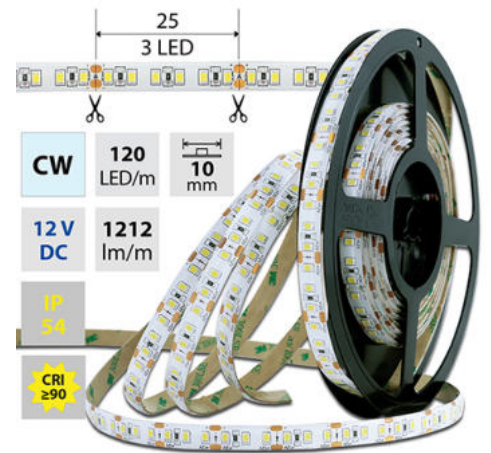

LED pásek CW, 120LED 1212lm/m 14W/m, 12V, IP54, 5m

Kód produktu: **ML-121.360.60.0**

Typ produktu: **2835CW-M120L10W54F12RA90-**

McLED Asist

+420 220 184 886, +420 220 184 827, +420 220 184 894, +420 220 184 881

support@mcled.cz

Popis: LED pásek SMD2835, 5600-6200K (studeně bílý CW), 14W, 120LED, 1212lm/m, segment 50mm, 3LED/segment, IP54, DC 12V, životnost 54000h, šíře 10mm, bílý PCB pásek, max. délka pásku při jednostranném zapojení: 5m, opatřen samolepící páskou 3M, UV stabilní. Balení 5m.

Parametry:

Provedení: **Páska**

Způsob montáže: **Povrchová montáž**

Typ světelného zdroje: **LED nevyměnitelný**

Počet LED na metr [-]: **120**

Výkon na metr [W]: **14**

Světelný tok na metr [lm]: **1212**

Druh napětí: **DC**

Napětí světeln. zdroje [V]: **12 - 12**

Způsob kabeláže: **Zakončeno**

Počet pólů: **2**

Průřez vodiče [mm²]: **0,8**

Způsob připojení: **Kabel**

Směr vyzařování: **kolmo**

Typ čipu: **SMD 2835**