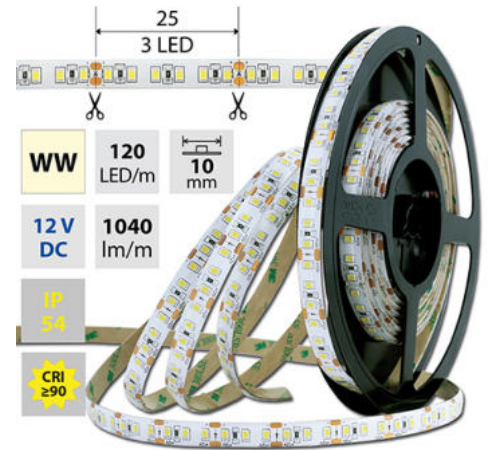

LED pásek WW, 120LED 1040lm/m 14W/m, 12V, IP54, 5m

Kód produktu: ML-121.359.60.0

Typ produktu: 2835WW-M120L10W54F12RA90-

McLED Asist

+420 220 184 886, +420 220 184 827, +420 220 184 894, +420 220 184 881

support@mcled.cz

Popis: LED pásek SMD2835, 2800-3100K (teple bílý WW), 14W, 120LED, 1040lm/m, segment 50mm, 3LED/segment, IP54, DC 12V, životnost 54000h, šíře 10mm, bílý PCB pásek, max. délka pásku při jednostranném zapojení: 5m, opatřen samolepící páskou 3M, UV stabilní. Balení 5m.

Parametry:

Provedení: **Páska**

Způsob montáže: **Povrchová montáž**

Typ světelného zdroje: **LED nevyměnitelný**

Počet LED na metr [-]: **120**

Výkon na metr [W]: **14**

Světelný tok na metr [lm]: **1040**

Počet pólů: **2**

Průřez vodiče [mm²]: **0,8**

Způsob připojení: **Kabel**

Směr vyzařování: **kolmo**

Typ čipu: **SMD 2835**

Barva základny: **bílá**

Barvná uniformita (MacAdamova elipsa): **SDCM3**

Napětí světelného zdroje: **12**