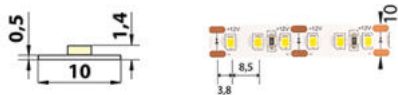

CW 5800 - 6100 K	SMD 2835	120 LED/m	14 W/m	1355 lm/m	10 mm
IP 20	12 V DC	3 LED 25 mm	54000 h L70 B10	120°	
CRI ≥90