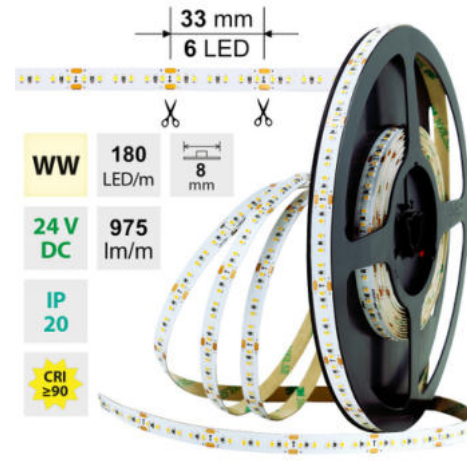

support@mcled.cz

Popis: LED pásek SMD2216, teplá bílá (3000K), 12W, 180LED, 975lm/m, segment 33,3mm, 6LED/segment, IP20, DC 24V, životnost 54000h, šíře 8mm, bílý PCB pásek, max. délka pásu při jednostranném zapojení: 5m, opatřen samolepicí páskou 3M, UV stabilní.

Parametry:

Provedení: **Páska**

Způsob montáže: **Povrchová montáž**

Typ světelného zdroje: **LED nevyměnitelný**

Počet LED na metr [-]: **180**

Výkon na metr [W]: **12**

Světelný tok na metr [lm]: **975**

Druh napětí: **DC**

Max. délka pásu při oboustranném napájení [m]: **12**

Pásek s délkou na míru: **Ano**

Umístění: **suché prostředí**

Nutno umístit na hliníkový profil: **Ne**

Barva světla: **teplá bílá WW**

Svítivost: **střední - dekorativní**

WW 2800 - 3100 K	SMD 2216	180 LED/m	12 W/m	975 lm/m	8 mm
IP 20	24 V DC	6 LED 33 mm	35000 h L70	120°	

WW 2800 - 3100 K	SMD 2216	180 LED/m	12 W/m	975 lm/m	8 mm
IP 20	24 V DC	6 LED 33 mm	35000 h L70	120°	