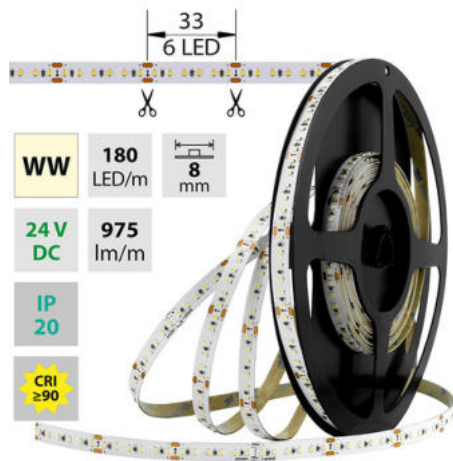

support@mcled.cz

Popis: LED pásek SMD2216, teplá bílá (3000K), 12W, 180LED, 975lm/m, segment 33,3mm, 6LED/segment, IP20, DC 24V, životnost 54000h, šíře 8mm, bílý PCB pásek, max. délka pásu při jednostranném zapojení: 5m, opatřen samolepicí páskou 3M, UV stabilní.

Parametry:

Provedení: **Páska**

Způsob montáže: **Povrchová montáž**

Typ světelného zdroje: **LED nevyměnitelný**

Počet LED na metr [-]: **180**

Výkon na metr [W]: **12**

Světelný tok na metr [lm]: **975**

Druh napětí: **DC**

Dělitelnost pásu po [mm]: **33 mm**

Počet připojovacích vodičů: **2**

Počet LED na segment: **6**

Záruka McLED [M]: **60**

EAN: **8594059198365**

Třída energetické účinnosti dle nařízení EK 2019/2015: **G**

WW 2800 - 3100 K	SMD 2216	180 LED/m	12 W/m	975 lm/m	8 mm
IP 20	24 V DC	6 LED 33 mm	35000 h L70	120°	

WW 2800 - 3100 K	SMD 2216	180 LED/m	12 W/m	975 lm/m	8 mm
IP 20	24 V DC	6 LED 33 mm	35000 h L70	120°	