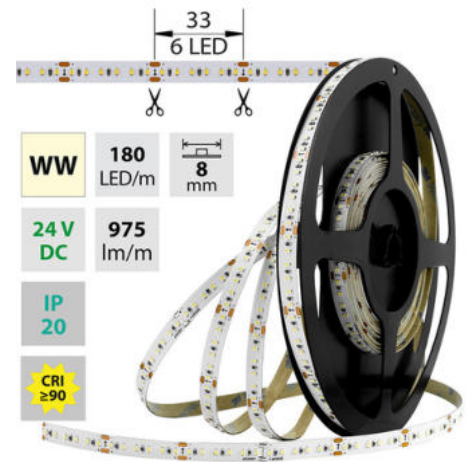

LED pásek WW, 180LED 975lm/m 12W/m, 24V, IP20, 30m

Kód produktu: **ML-126.733.60.1**

Typ produktu: **2216WW-M180L8W20F24**

McLED Asist

+420 220 184 886, +420 220 184 827, +420 220 184 894, +420 220 184 881

support@mcled.cz

Popis: LED pásek SMD2216, teplá bílá (3000K), 12W, 180LED, 975lm/m, segment 33,3mm, 6LED/segment, IP20, DC 24V, životnost 54000h, šíře 8mm, bílý PCB pásek, max. délka pásu při jednostranném zapojení: 5m, opatřen samolepicí páskou 3M, UV stabilní.

Parametry:

Provedení: **Páska**

Způsob montáže: **Povrchová montáž**

Typ světelného zdroje: **LED nevyměnitelný**

Počet LED na metr [-]: **180**

Výkon na metr [W]: **12**

Světelný tok na metr [lm]: **975**

Druh napětí: **DC**

Způsob připojení: **Kabel**

Směr vyzařování: **kolmo**

Typ čipu: **SMD 2216**

Barva základny: **bílá**

Barvná uniformita (MacAdamova elipsa): **SDCM5**

Napětí světelného zdroje: **24**

Max. délka pásu při jednostranném napájení [m]: **5**