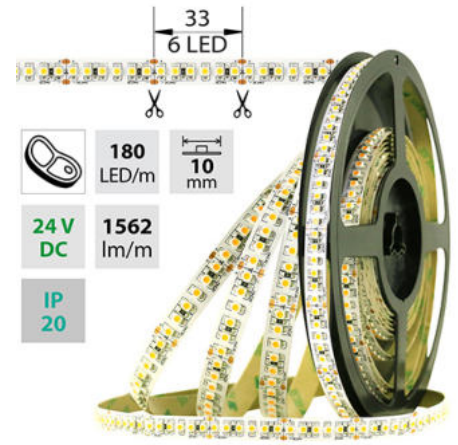

LED pásek na čerstvé maso, 180LED, 14,4W/24V, IP20, 5m

Kód produktu: **ML-125.004.60.0**

Typ produktu: **3528FM-M180L10W20F24**

McLED Asist

+420 220 184 886, +420 220 184 827, +420 220 184 894, +420 220 184 881

support@mcled.cz

Popis: LED pásek SMD3528 na čerstvé maso (3300-3600K), 14,4W, 180LED, 1562lm/m, segment 33mm, 6LED/segment, IP20, DC 24V, životnost 54000h, šíře 10mm, bílý PCB pásek, max. délka pásku při jednostranném zapojení: 5m, opatřen samolepící páskou 3M, UV stabilní. Balení 5m.

Parametry:

Provedení: **Páska**

Způsob montáže: **Povrchová montáž**

Typ světelného zdroje: **LED nevyměnitelný**

Počet LED na metr [-]: **180**

Výkon na metr [W]: **14,4**

Světelný tok na metr [lm]: **1562**

Průřez vodiče [mm²]: **0,82**

Způsob připojení: **Kabel**

Směr vyzařování: **kolmo**

Typ čipu: **SMD 3528**

Barva základny: **bílá**

Barevná uniformita (MacAdamova elipsa): **SDCM3**

Napětí světelného zdroje: **24**