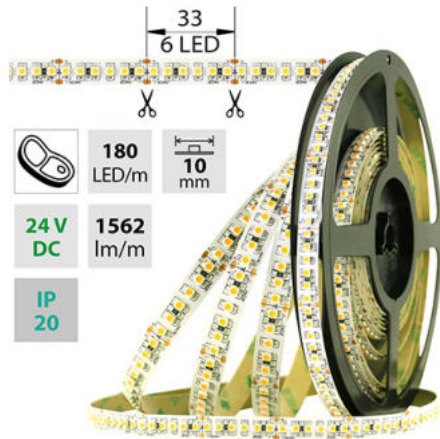

support@mcled.cz

Popis: LED pásek SMD3528 na čerstvé maso (3300-3600K), 14,4W, 180LED, 1562lm/m, segment 33mm, 6LED/segment, IP20, DC 24V, životnost 54000h, šíře 10mm, bílý PCB pásek, max. délka pásku při jednostranném zapojení: 5m, opatřen samolepící páskou 3M, UV stabilní. Balení 5m.

Parametry:

Provedení: **Páska**

Způsob montáže: **Povrchová montáž**

Typ světelného zdroje: **LED nevyměnitelný**

Počet LED na metr [-]: **180**

Výkon na metr [W]: **14,4**

Světelný tok na metr [lm]: **1562**

Barva světla: **Produktové Maso M**

Svítivost: **vysoká - osvětlovací**

Dělitelnost pásku po [mm]: **33,3 mm**

Počet připojovacích vodičů: **2**

Počet LED na segment: **6**

Záruka McLED [M]: **60**

EAN: **8595607104012**

Třída energetické účinnosti dle nařízení EK

2019/2015: **G**

	SMD 3528	180 LED/m	14,4 W/m	1562 lm/m	10 mm
IP 20	24 V DC	6 LED 33 mm	35000 h _{L70}	120°	AL-Profil

	SMD 3528	180 LED/m	14,4 W/m	1562 lm/m	10 mm
IP 20	24 V DC	6 LED 33 mm	35000 h _{L70}	120°	AL-Profil