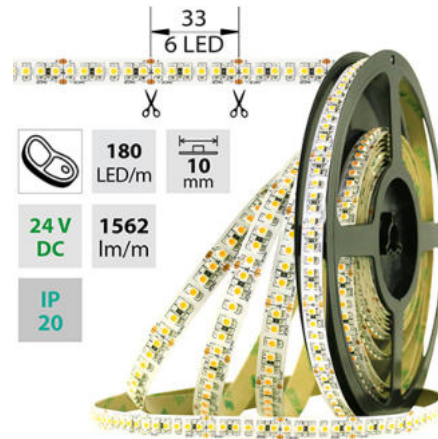

support@mcled.cz

Popis: LED pásek SMD3528 na čerstvé maso (3300-3600K), 14,4W, 180LED, 1562lm/m, segment 33mm, 6LED/segment, IP20, DC 24V, životnost 54000h, šíře 10mm, bílý PCB pásek, max. délka pásku při jednostranném zapojení: 5m, opatřen samolepící páskou 3M, UV stabilní. Balení 5m.

Parametry:

Provedení: **Páska**

Způsob montáže: **Povrchová montáž**

Typ světelného zdroje: **LED nevyměnitelný**

Počet LED na metr [-]: **180**

Výkon na metr [W]: **14,4**

Světelný tok na metr [lm]: **1562**

Barva světla: **Produktové Maso M**

Svítivost: **vysoká - osvětlovací**

Dělitelnost pásku po [mm]: **33,3 mm**

Počet připojovacích vodičů: **2**

Počet LED na segment: **6**

Záruka McLED [M]: **60**

EAN: **8595607104012**

Třída energetické účinnosti dle nařízení EK

2019/2015: **G**

	SMD 3528	180 LED/m	14,4 W/m	1562 lm/m	10 mm
IP 20	24 V DC	6 LED 33 mm	35000 h _{L70}	120°	AL-Profil

	SMD 3528	180 LED/m	14,4 W/m	1562 lm/m	10 mm
IP 20	24 V DC	6 LED 33 mm	35000 h _{L70}	120°	AL-Profil