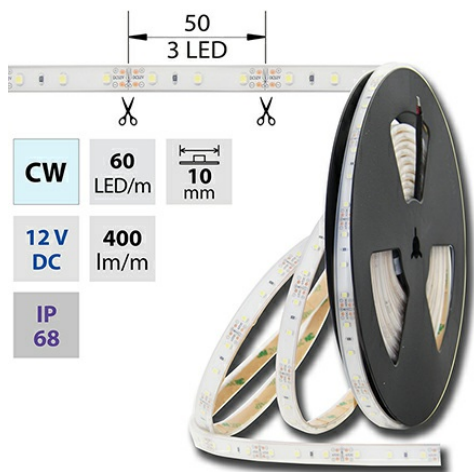

## LED pásek studeně bílý CW, 60LED 4,8W/12V 396lm/m IP68, 5 m

Kód produktu: **ML-121.224.60.0**

Typ produktu: **3528CW-M60L8W68F12**

Průřez vodiče [mm<sup>2</sup>]: **0,82**

Způsob propojení: **Kabel**

Směr vyzařování: **kolmo**

Typ čipu: **SMD 3528**

Barevná uniformita (MacAdamova elipsa):

**SDCM3**

Napětí světelného zdroje: **12**

Max. délka pásku při jednostranném napájení

[m]: **5**

Max. délka pásku při oboustranném napájení

[m]: **10**

Pásek s délkou na míru: **ne**

Nutno umístit na hliníkový profil: **ne**

Barva světla: **studeně bílý CW**

Svítilivost: **nízká - dekorativní**

Délka pásku v balení: **5 m**

Dělitelnost pásku po [mm]: **50 mm**

Počet LED na segment: **3**

Záruka McLED [M]: **60**

<b>CW</b> 5600- 6200 K	<b>SMD</b> <b>3528</b>	<b>60</b> LED/m	<b>4,8</b> W/m	<b>400</b> lm/m	<b>10</b> mm
<b>IP</b> <b>68</b>	<b>12 V</b> DC	<b>3 LED</b> 50 mm	<b>350</b> mm 0,5 mm <sup>2</sup>	<b>120°</b>	