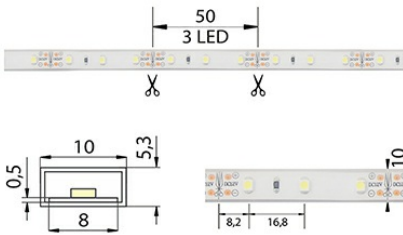

Délka pásku v balení: **5 m**

Dělitelnost pásku po [mm]: **50 mm**

Počet LED na segment: **3**

Záruka McLED [M]: **60**

<b>CW</b> 5600- 6200 K	<b>SMD</b> <b>3528</b>	<b>60</b> LED/m	<b>4,8</b> W/m	<b>400</b> lm/m	<b>10</b> mm
<b>IP</b> <b>68</b>	<b>12 V</b> DC	<b>3 LED</b> 50 mm	<b>350</b> mm 0,5 mm <sup>2</sup>	<b>120°</b>	