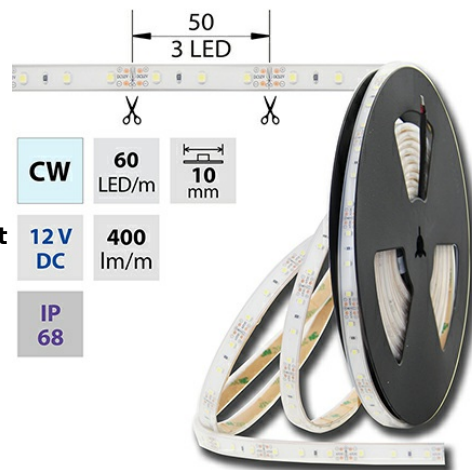

## LED pásek studeně bílý CW, 60LED 4,8W/12V 396lm/m IP68, 5 m

Kód produktu: **ML-121.224.60.0**

Typ produktu: **3528CW-M60L8W68F12**

### McLED Asist

+420 220 184 886, +420 220 184 827, +420 220 184 894, +420 220 184 881

support@mcled.cz

Popis: **LED pásek SMD3528, studená bílá (6000K), 12W, 60LED, 396lm/m, segment 50mm, 3LED/segment, IP68, DC 12V, životnost 54000h, šíře 10mm, bílý PCB pásek, max. délka pásku při jednostranném zapojení: 5m, opatřen samolepicí páskou 3M, UV stabilní.**

### Parametry:

Provedení: **Páska**

Způsob montáže: **Povrchová montáž**

Typ světelného zdroje: **LED nevyměnitelný**

Počet LED na metr [-]: **60**

Počet LED na 1 stopu [-]: **18,28710759**

Výkon na metr [W]: **4,8**

Průřez vodiče [mm<sup>2</sup>]: **0,82**

Způsob propojení: **Kabel**

Směr vyzařování: **kolmo**

Typ čipu: **SMD 3528**

Barevná uniformita (MacAdamova elipsa):

**SDCM3**

Napětí světelného zdroje: **12**

Max. délka pásku při jednostranném napájení