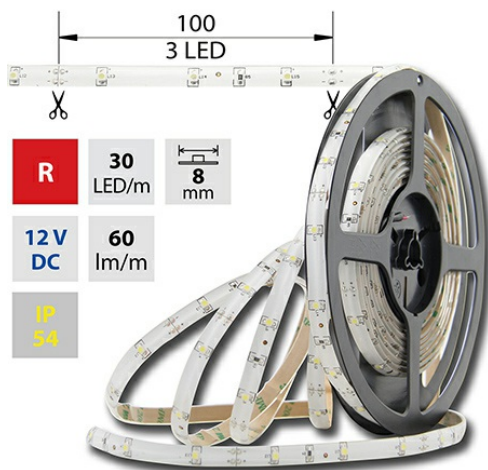

LED pásek červený R, 30LED 2,4W/12V 60lm/m IP54

Kód produktu: **ML-121.184.60.0**

Typ produktu: **3528R-M30L8W54F12**

McLED Asist

+420 220 184 886

support@mcled.cz

Popis: **LED pásek SMD3528, červený R, 2,4W, 30LED, 60lm/m, segment 100mm, 3LED/segment, IP54, DC 12V, životnost 54000h, šíře 8mm, bílý PCB pásek, max. délka pásku při jednostranném zapojení: 5m, opatřen samolepící páskou 3M, UV stabilní.**

Parametry:

Provedení: **Páska**

Způsob montáže: **Povrchová montáž**

Typ světelného zdroje: **LED nevyměnitelný**

Počet LED na metr [-]: **30**

Počet LED na 1 stopu [-]: **9,143553795**

Výkon na metr [W]: **2,4**

Nutno umístit na hliníkový profil: **ne**

Umístění: **vlhké prostředí**

Barva světla: **červený R**

Svítilivost: **nízká - dekorativní**

Délka pásku v balení: **5 m**

Dělitelnost pásku po [mm]: **100 mm**

Počet LED na segment: **3**

R 80 mm	SMD 3528	30 LED/m	2,4 W/m	60 lm/m	 8 mm
IP 54	12 V DC	3 LED 100 mm	 54,000 h	 120°	

McLED s.r.o., Vídeňská 185, 252 50 Vestec

ML-121.184.60.0

McLED quality lighting