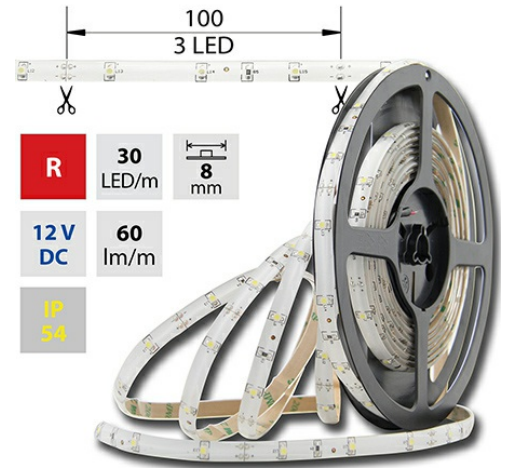

LED pásek červený R, 30LED 2,4W/12V 60lm/m IP54

Kód produktu: **ML-121.184.60.0**

Typ produktu: **3528R-M30L8W54F12**

McLED Asist

+420 220 184 886

support@mcled.cz

Popis: **LED pásek SMD3528, červený R, 2,4W, 30LED, 60lm/m, segment 100mm, 3LED/segment, IP54, DC 12V, životnost 54000h, šíře 8mm, bílý PCB pásek, max. délka pásku při jednostranném zapojení: 5m, opatřen samolepící páskou 3M, UV stabilní.**

Parametry:

Provedení: **Páska**

Způsob montáže: **Povrchová montáž**

Typ světelného zdroje: **LED nevyměnitelný**

Počet LED na metr [-]: **30**

Počet LED na 1 stopu [-]: **9,143553795**

Výkon na metr [W]: **2,4**

Výkon světelného zdroje na stopu [W]: **0,731484304**

Světelný tok na metr [lm]: **60**

Druh napětí: **DC**

Napětí světeln. zdroje [V]: **12 -**

Úhel vyzařování [°]: **120**

Provozní jednotka: **LED driver napěťový**

Nutno umístit na hliníkový profil: **ne**

Umístění: **vlhké prostředí**

Barva světla: **červený R**

Svítilivost: **nízká - dekorativní**

Délka pásku v balení: **5 m**

Dělitelnost pásku po [mm]: **100 mm**

Počet LED na segment: **3**