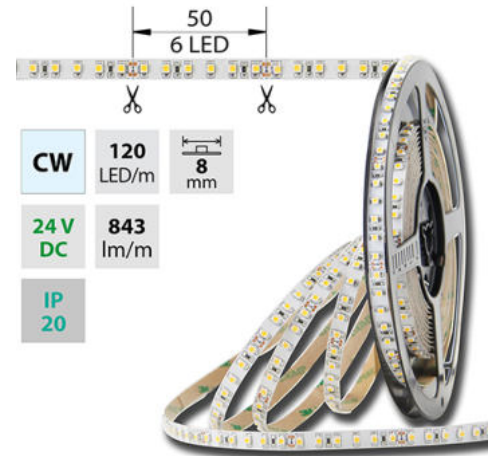

## LED pásek studeně bílý CW, 120LED 9,6W/24V 843lm/m IP20, 5 m

Kód produktu: **ML-126.230.60.0**

Typ produktu: **3528CW-M120L8W20F24**

### McLED Asist

+420 220 184 886, +420 220 184 827, +420 220 184 894, +420 220 184 881

support@mcled.cz

Popis: LED pásek SMD3528, studená bílá (6000K), 9,6W, 120LED, 843lm/m, segment 50mm, 6LED/segment, IP20, DC 24V, životnost 54000h, šíře 8mm, bílý PCB pásek, max. délka pásku při jednostranném zapojení: 8m, opatřen samolepicí páskou 3M, UV stabilní.

### Parametry:

Provedení: **Páska**

Způsob montáže: **Povrchová montáž**

Typ světelného zdroje: **LED nevyměnitelný**

Počet LED na metr [-]: **120**

Výkon na metr [W]: **9,6**

Světelný tok na metr [lm]: **843**

Počet pólů: **2**

Průřez vodiče [mm<sup>2</sup>]: **0,82**

Způsob připojení: **Kabel**

Směr vyzařování: **kolmo**

Typ čipu: **SMD 3528**

Barva základny: **bílá**

Barevná uniformita (MacAdamova elipsa): **SDCM3**