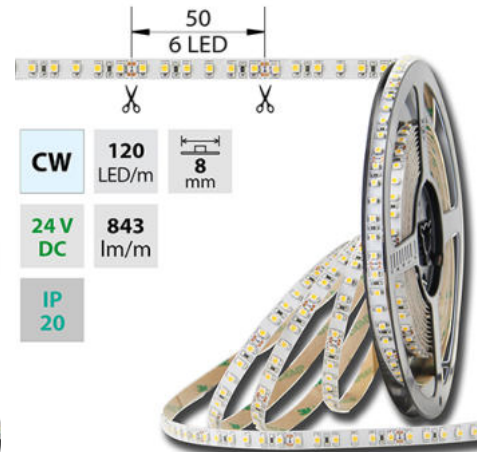

Parametry:

Provedení: **Páska**

Způsob montáže: **Povrchová montáž**

Typ světelného zdroje: **LED nevyměnitelný**

Počet LED na metr [-]: **120**

Výkon na metr [W]: **9,6**

Světelný tok na metr [lm]: **843**

Druh napětí: **DC**

Napětí světeln. zdroje [V]: **24 - 24**

Úhel vyzařování [°]: **120**

Provozní jednotka: **LED driver napěťový**

Třída energetické účinnosti vestavěného světelného zdroje: **A++, A+, A (LED)**

Jmenovitá životnost L70/B10 při 25 °C [h]: **54000**

Stupeň krytí (IP): **IP20**

Max. celkový příkon [W]: **9,6**

Převládající barva světla: **Bílá**

Barevná teplota [K]: **5800 - 6100**

Index podání barev CRI: **80-89 (třída 1B)**

Šířka [mm]: **8**

Výška / hloubka [mm]: **2,1**

Délka segmentů [mm]: **50**

S koncovým dílem: **Ne**

Se sadou k připojení: **Ne**

S ochranným krytem: **Ne**

Samolepicí: **Ano**

Způsob kabeláže: **Zakončeno**

Počet pólů: **2**

Průřez vodiče [mm²]: **0,82**

Způsob připojení: **Kabel**

Směr vyzařování: **kolmo**

Typ čipu: **SMD 3528**

Barva základny: **bílá**

Barevná uniformita (MacAdamova elipsa): **SDCM3**

Napětí světelného zdroje: **24**

Max. délka pásku při jednostranném napájení [m]: **7**

Max. délka pásku při oboustranném napájení [m]: **14**

Pásek s délkou na míru: **Ano**

Umístění: **suché prostředí**

Nutno umístit na hliníkový profil: **Ne**

Barva světla: **studeně bílý CW**

Svítilnost: **střední - dekorativní**

Dělitelnost pásku po [mm]: **50 mm**

Počet připojovacích vodičů: **2**

Počet LED na segment: **6**

Záruka McLED [M]: **60**

EAN: **8595607130332**