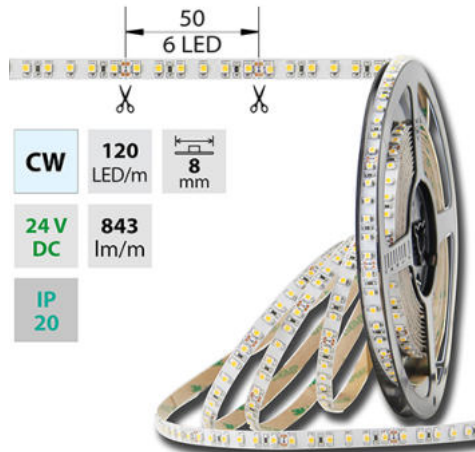

Parametry:

Provedení: **Páska**

Způsob montáže: **Povrchová montáž**

Typ světelného zdroje: **LED nevyměnitelný**

Počet LED na metr [-]: **120**

Výkon na metr [W]: **9,6**

Světelný tok na metr [lm]: **843**

Druh napětí: **DC**

Napětí světeln. zdroje [V]: **24 - 24**

Úhel vyzařování [°]: **120**

Provozní jednotka: **LED driver napěťový**

Třída energetické účinnosti vestavěného světelného zdroje: **A++, A+, A (LED)**

Jmenovitá životnost L70/B10 při 25 °C [h]: **54000**

Stupeň krytí (IP): **IP20**

Max. celkový příkon [W]: **9,6**

Převládající barva světla: **Bílá**

Barevná teplota [K]: **5800 - 6100**

Index podání barev CRI: **80-89 (třída 1B)**

Šířka [mm]: **8**

Výška / hloubka [mm]: **2,1**

Délka segmentů [mm]: **50**

S koncovým dílem: **Ne**

Se sadou k připojení: **Ne**

S ochranným krytem: **Ne**

Samolepicí: **Ano**

Způsob kabeláže: **Zakončeno**

Počet pólů: **2**

Průřez vodiče [mm²]: **0,82**

Způsob připojení: **Kabel**

Směr vyzařování: **kolmo**

Typ čipu: **SMD 3528**

Barva základny: **bílá**

Barevná uniformita (MacAdamova elipsa): **SDCM3**

Napětí světelného zdroje: **24**

Max. délka pásku při jednostranném napájení [m]: **7**

Max. délka pásku při oboustranném napájení [m]: **14**

Pásek s délkou na míru: **Ano**

Umístění: **suché prostředí**

Nutno umístit na hliníkový profil: **Ne**

Barva světla: **studeně bílý CW**

Svítilnost: **střední - dekorativní**

Dělitelnost pásku po [mm]: **50 mm**

Počet připojovacích vodičů: **2**

Počet LED na segment: **6**

Záruka McLED [M]: **60**

EAN: **8595607130332**