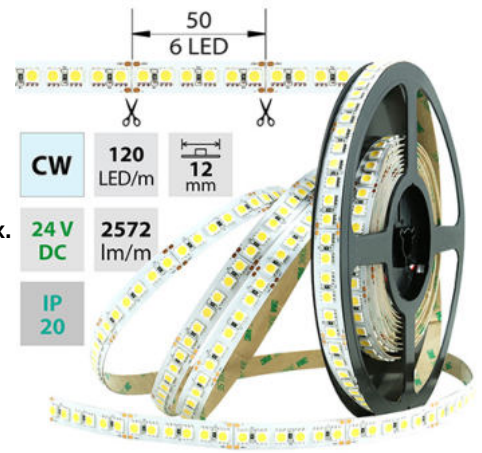

LED pásek CW, 120LED 2572lm/m 28,8W/m, 24V, IP20, 50m

Kód produktu: **ML-126.672.60.2**

Typ produktu: **5050CW-M120L12W20F24**

McLED Asist

+420 220 184 886, +420 220 184 827, +420 220 184 894, +420 220 184 881

support@mcled.cz

Popis: LED pásek SMD5050, studená bílá (6000K), 28,8W, 120LED, 2572lm/m, segment 50mm, 6LED/segment, IP20, DC 24V, životnost 54000h, šíře 12mm, bílý PCB pásek, max. délka pásku při jednostranném zapojení: 5m, opatřen samolepicí páskou 3M, UV stabilní.

Parametry:

Provedení: **Páska**

Způsob montáže: **Povrchová montáž**

Typ světelného zdroje: **LED nevyměnitelný**

Počet LED na metr [-]: **120**

Výkon na metr [W]: **28,8**

Světelný tok na metr [lm]: **2572**

Třída energetické účinnosti dle nařízení EK 2019/2015: **G**

CW 5800 - 6100 K	SMD 5050	120 LED/m	28,8 W/m	2572 lm/m	12 mm
IP 20	24 V DC	6 LED 50 mm	35000 h L70	120°	AL-Profil

CW 5800 - 6100 K	SMD 5050	120 LED/m	28,8 W/m	2572 lm/m	12 mm
IP 20	24 V DC	6 LED 50 mm	35000 h L70	120°	AL-Profil