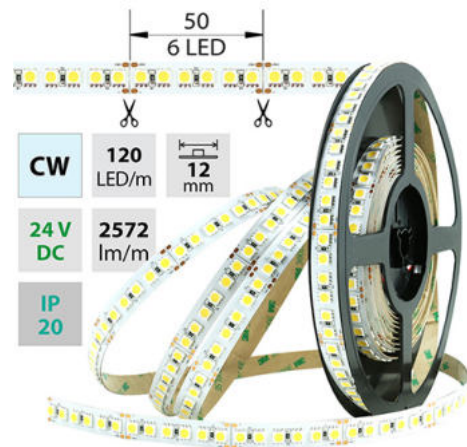

support@mcled.cz

Popis: LED pásek SMD5050, studená bílá (6000K), 28,8W, 120LED, 2572lm/m, segment 50mm, 6LED/segment, IP20, DC 24V, životnost 54000h, šíře 12mm, bílý PCB pásek, max. délka pásku při jednostranném zapojení: 5m, opatřen samolepicí páskou 3M, UV stabilní.

Parametry:

Provedení: **Páska**

Způsob montáže: **Povrchová montáž**

Typ světelného zdroje: **LED nevyměnitelný**

Počet LED na metr [-]: **120**

Výkon na metr [W]: **28,8**

Světelný tok na metr [lm]: **2572**

Barva světla: **studeně bílý CW**

Svítivost: **extra vysoká**

Dělitelnost pásku po [mm]: **50 mm**

Počet připojovacích vodičů: **2**

Počet LED na segment: **6**

Záruka McLED [M]: **60**

EAN: **8595607129909**

Třída energetické účinnosti dle nařízení EK 2019/2015: **G**

CW 5800 - 6100 K	SMD 5050	120 LED/m	28,8 W/m	2572 lm/m	12 mm
IP 20	24 V DC	6 LED 50 mm	35000 h L70	120°	AL-Profil

CW 5800 - 6100 K	SMD 5050	120 LED/m	28,8 W/m	2572 lm/m	12 mm
IP 20	24 V DC	6 LED 50 mm	35000 h L70	120°	AL-Profil