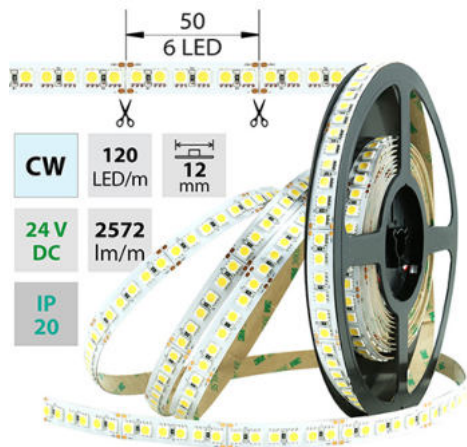

support@mcled.cz

Popis: LED pásek SMD5050, studená bílá (6000K), 28,8W, 120LED, 2572lm/m, segment 50mm, 6LED/segment, IP20, DC 24V, životnost 54000h, šíře 12mm, bílý PCB pásek, max. délka pásku při jednostranném zapojení: 5m, opatřen samolepicí páskou 3M, UV stabilní.

Parametry:

Provedení: **Páska**

Způsob montáže: **Povrchová montáž**

Typ světelného zdroje: **LED nevyměnitelný**

Počet LED na metr [-]: **120**

Výkon na metr [W]: **28,8**

Světelný tok na metr [lm]: **2572**

Barva světla: **studeně bílý CW**

Svítivost: **extra vysoká**

Dělitelnost pásku po [mm]: **50 mm**

Počet připojovacích vodičů: **2**

Počet LED na segment: **6**

Záruka McLED [M]: **60**

EAN: **8595607129909**

Třída energetické účinnosti dle nařízení EK 2019/2015: **G**

CW 5800 - 6100 K	SMD 5050	120 LED/m	28,8 W/m	2572 lm/m	12 mm
IP 20	24 V DC	6 LED 50 mm	35000 h L70	120°	AL-Profil

CW 5800 - 6100 K	SMD 5050	120 LED/m	28,8 W/m	2572 lm/m	12 mm
IP 20	24 V DC	6 LED 50 mm	35000 h L70	120°	AL-Profil