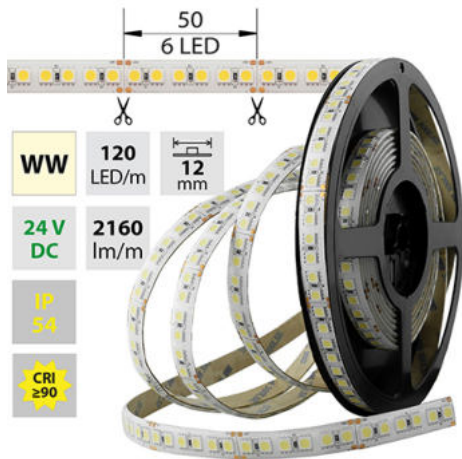

support@mcled.cz

Popis: LED pásek SMD5050, 2800-3100K (teple bílý WW), 28,8W, 120LED, 2160lm/m, segment 50mm, 6LED/segment, IP54, DC 24V, životnost 54000h, šíře 12mm, bílý PCB pásek, max. délka pásku při jednostranném zapojení: 5m, opatřen samolepící páskou 3M, UV stabilní.

Parametry:

Provedení: **Páska**

Způsob montáže: **Povrchová montáž**

Typ světelného zdroje: **LED nevyměnitelný**

Počet LED na metr [-]: **120**

Výkon na metr [W]: **28,8**

Světelný tok na metr [lm]: **2160**

Barva světla: **teple bílý WW**

Svítivost: **extra vysoká**

Dělitelnost pásku po [mm]: **50 mm**

Počet připojovacích vodičů: **2**

Počet LED na segment: **6**

Záruka McLED [M]: **60**

EAN: **8595607129763**

Třída energetické účinnosti dle nařízení EK 2019/2015: **G**

WW 2800 - 3100 K	SMD 5050	120 LED/m	28,8 W/m	2160 lm/m	12 mm
IP 54	24 V DC	6 LED 50 mm	54000 h _{L70}	120°	AL-Profil

WW 2800 - 3100 K	SMD 5050	120 LED/m	28,8 W/m	2160 lm/m	12 mm
IP 54	24 V DC	6 LED 50 mm	54000 h _{L70}	120°	AL-Profil