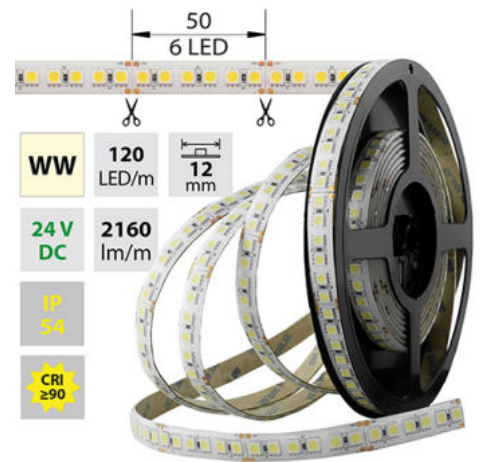

support@mcled.cz

Popis: LED pásek SMD5050, 2800-3100K (teple bílý WW), 28,8W, 120LED, 2160lm/m, segment 50mm, 6LED/segment, IP54, DC 24V, životnost 54000h, šíře 12mm, bílý PCB pásek, max. délka pásku při jednostranném zapojení: 5m, opatřen samolepící páskou 3M, UV stabilní.

Parametry:

Provedení: **Páska**

Způsob montáže: **Povrchová montáž**

Typ světelného zdroje: **LED nevyměnitelný**

Počet LED na metr [-]: **120**

Výkon na metr [W]: **28,8**

Světelný tok na metr [lm]: **2160**

Počet pólů: **2**

Průřez vodiče [mm²]: **0,82**

Způsob připojení: **Kabel**

Směr vyzařování: **kolmo**

Typ čipu: **SMD 5050**

Barva základny: **bílá**

Barvná uniformita (MacAdamova elipsa): **SDCM3**

Napětí světelného zdroje: **24**

Třída energetické účinnosti dle nařízení EK 2019/2015: **G**

WW 2800 - 3100 K	SMD 5050	120 LED/m	28,8 W/m	2160 lm/m	12 mm
IP 54	24 V DC	6 LED 50 mm	54000 h _{L70}	120°	AL-Profil

WW 2800 - 3100 K	SMD 5050	120 LED/m	28,8 W/m	2160 lm/m	12 mm
IP 54	24 V DC	6 LED 50 mm	54000 h _{L70}	120°	AL-Profil