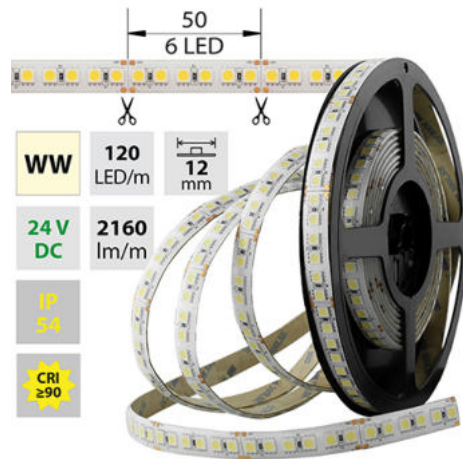

support@mcled.cz

Popis: LED pásek SMD5050, 2800-3100K (teple bílý WW), 28,8W, 120LED, 2160lm/m, segment 50mm, 6LED/segment, IP54, DC 24V, životnost 54000h, šíře 12mm, bílý PCB pásek, max. délka pásku při jednostranném zapojení: 5m, opatřen samolepící páskou 3M, UV stabilní.

Parametry:

Provedení: **Páska**

Způsob montáže: **Povrchová montáž**

Typ světelného zdroje: **LED nevyměnitelný**

Počet LED na metr [-]: **120**

Výkon na metr [W]: **28,8**

Světelný tok na metr [lm]: **2160**

Barva světla: **teple bílý WW**

Svítivost: **extra vysoká**

Dělitelnost pásku po [mm]: **50 mm**

Počet připojovacích vodičů: **2**

Počet LED na segment: **6**

Záruka McLED [M]: **60**

EAN: **8595607129763**

Třída energetické účinnosti dle nařízení EK 2019/2015: **G**

WW 2800 - 3100 K	SMD 5050	120 LED/m	28,8 W/m	2160 lm/m	12 mm
IP 54	24 V DC	6 LED 50 mm	54000 h _{L70}	120°	AL-Profil

WW 2800 - 3100 K	SMD 5050	120 LED/m	28,8 W/m	2160 lm/m	12 mm
IP 54	24 V DC	6 LED 50 mm	54000 h _{L70}	120°	AL-Profil