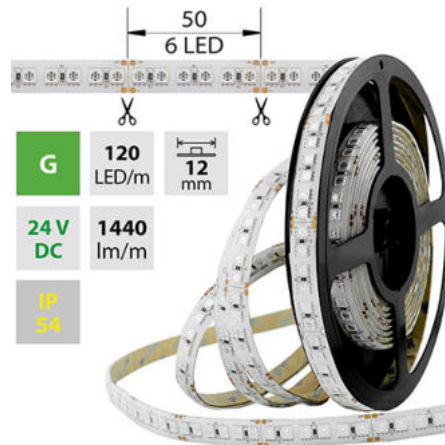

## LED pásek G, 120LED 1440lm/m 28,8W/m, 24V, IP54, 5m

Kód produktu: ML-126.679.60.0

Typ produktu: 5050G-M120L12W54F24

### Parametry:

Provedení: **Páska**

Způsob montáže: **Povrchová montáž**

Typ světelného zdroje: **LED nevyměnitelný**

Počet LED na metr [-]: **120**

Výkon na metr [W]: **28,8**

Světelný tok na metr [lm]: **1440**

Barva světla: **zelený G**

Svítivost: **extra vysoká**

Dělitelnost pásku po [mm]: **50 mm**

Počet připojovacích vodičů: **2**

Počet LED na segment: **6**

Záruka McLED [M]: **60**

EAN: **8595607129756**

|                   |                    |                   |                   |              |           |
|-------------------|--------------------|-------------------|-------------------|--------------|-----------|
| <b>G</b><br>520 K | <b>SMD</b><br>5050 | 120<br>LED/m      | 28,8<br>W/m       | 1440<br>lm/m | 12<br>mm  |
| IP<br>54          | 24 V<br>DC         | 6 LED<br>50<br>mm | 35000<br>h<br>L70 | 120°         | AL-Profil |

|                   |                    |                   |                   |              |           |
|-------------------|--------------------|-------------------|-------------------|--------------|-----------|
| <b>G</b><br>520 K | <b>SMD</b><br>5050 | 120<br>LED/m      | 28,8<br>W/m       | 1440<br>lm/m | 12<br>mm  |
| IP<br>54          | 24 V<br>DC         | 6 LED<br>50<br>mm | 35000<br>h<br>L70 | 120°         | AL-Profil |