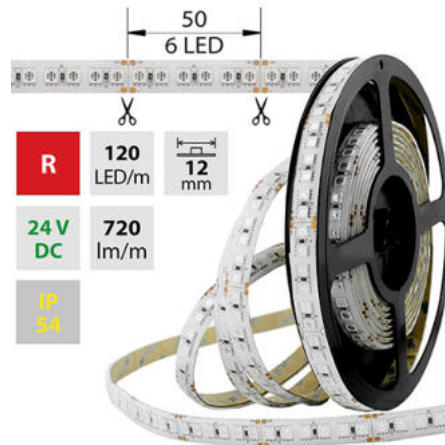

support@mcled.cz

Popis: LED pásek SMD5050, (červený R), 28,8W, 120LED, 720lm/m, segment 50mm, 6LED/segment, IP54, DC 24V, životnost 54000h, šířka 12mm, bílý PCB pásek, max. délka pásku při jednostranném zapojení: 5m, opatřen samolepicí páskou 3M, UV stabilní.

### Parametry:

Provedení: **Páska**

Způsob montáže: **Povrchová montáž**

Typ světelného zdroje: **LED nevyměnitelný**

Počet LED na metr [-]: **120**

Výkon na metr [W]: **28,8**

Světelný tok na metr [lm]: **720**

Barva světla: **červený R**

Svítivost: **extra vysoká**

Dělitelnost pásku po [mm]: **50 mm**

Počet připojovacích vodičů: **2**

Počet LED na segment: **6**

Záruka McLED [M]: **60**

EAN: **8595607129725**

Třída energetické účinnosti dle nařízení EK

2019/2015: **G**

<b>R</b> 625 K	<b>SMD</b> 5050	120 LED/m	28,8 W/m	720 lm/m	12 mm
IP 54	24 V DC	6 LED 50 mm	35000 h L70	120°	AL-Profil

<b>R</b> 625 K	<b>SMD</b> 5050	120 LED/m	28,8 W/m	720 lm/m	12 mm
IP 54	24 V DC	6 LED 50 mm	35000 h L70	120°	AL-Profil