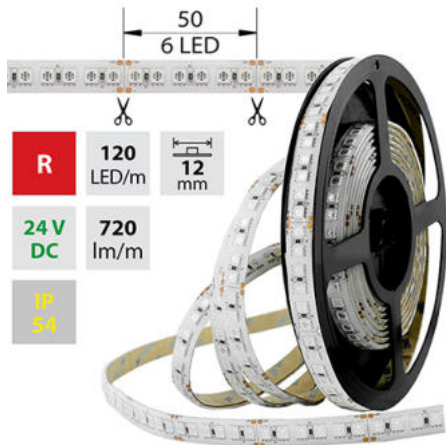

support@mcled.cz

Popis: LED pásek SMD5050, (červený R), 28,8W, 120LED, 720lm/m, segment 50mm, 6LED/segment, IP54, DC 24V, životnost 54000h, šířka 12mm, bílý PCB pásek, max. délka pásku při jednostranném zapojení: 5m, opatřen samolepicí páskou 3M, UV stabilní.

### Parametry:

Provedení: **Páska**

Způsob montáže: **Povrchová montáž**

Typ světelného zdroje: **LED nevyměnitelný**

Počet LED na metr [-]: **120**

Výkon na metr [W]: **28,8**

Světelný tok na metr [lm]: **720**

Barva světla: **červený R**

Svítivost: **extra vysoká**

Dělitelnost pásku po [mm]: **50 mm**

Počet připojovacích vodičů: **2**

Počet LED na segment: **6**

Záruka McLED [M]: **60**

EAN: **8595607129725**

Třída energetické účinnosti dle nařízení EK

2019/2015: **G**

<b>R</b> 625 K	<b>SMD</b> 5050	120 LED/m	28,8 W/m	720 lm/m	12 mm
IP 54	24 V DC	6 LED 50 mm	35000 h L70	120°	AL-Profil

<b>R</b> 625 K	<b>SMD</b> 5050	120 LED/m	28,8 W/m	720 lm/m	12 mm
IP 54	24 V DC	6 LED 50 mm	35000 h L70	120°	AL-Profil