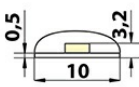

NW 4000- 4500 K	SMD 5050	30 LED/m	7,2 W/m	560 lm/m	 10 mm
IP 54	12 V DC	3 LED 100 mm	 35000 h L70	 120°	

	McLED LED pásek		McLED LED strip
Toto svítidlo obsahuje zabudované světelné zdroje LED.		This luminaire contains built-in LED lamps.	
Světelné zdroje v tomto svítidle nelze vyměnit.		The lamps cannot be changed in the luminaire.	
874/2012		874/2012