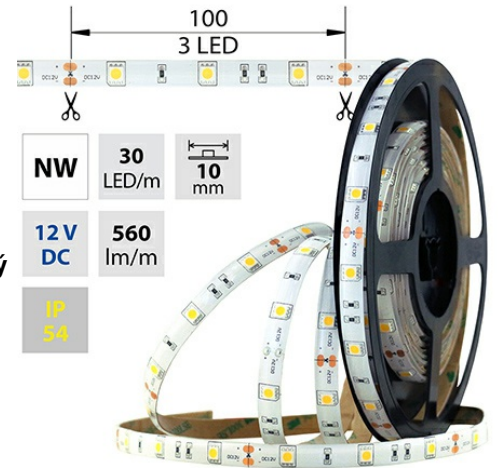

## LED pásek NW, 30LED 560lm/m 7,2W/m, 12V, IP54, 5m

Kód produktu: **ML-121.674.60.0**

Typ produktu: **5050NW-M30L10W54F12**

### McLED Asist

+420 220 184 886, +420 220 184 827, +420 220 184 894, +420 220 184 881

support@mcled.cz

Popis: **LED pásek SMD5050, neutrálně bílá (4200K), 7,2W, 30LED, 560lm/m, segment 100mm, 3LED/segment, IP54, DC 12V, životnost 54000h, šíře 10mm, bílý PCB pásek, max. délka pásku při jednostranném zapojení: 5m, opatřen samolepicí páskou 3M, UV stabilní.**

### Parametry:

Provedení: **Páska**

Způsob montáže: **Povrchová montáž**

Typ světelného zdroje: **LED nevyměnitelný**

Počet LED na metr [-]: **30**

Počet LED na 1 stopu [-]: **9,143553795**

Výkon na metr [W]: **7,2**

Umístění: **vlhké prostředí**

Výkon světelného zdroje na stopu [W]:

**2,194452911**

Světelný tok na metr [lm]: **560**

Druh napětí: **DC**

Napětí světeln. zdroje [V]: **12 -**

Úhel vyzařování [°]: **120**

Provozní jednotka: **LED driver napěťový**