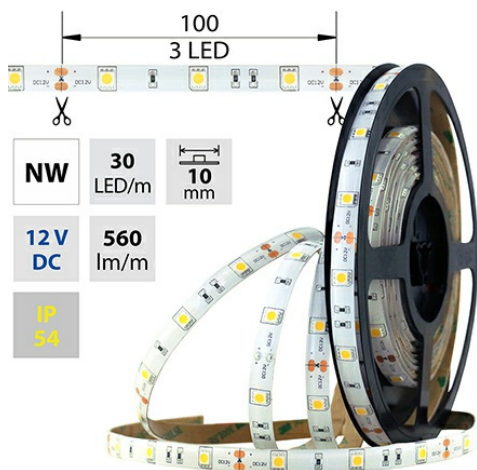

Parametry:

Provedení: **Páska**

Způsob montáže: **Povrchová montáž**

Typ světelného zdroje: **LED nevyměnitelný**

Počet LED na metr [-]: **30**

Počet LED na 1 stopu [-]: **9,143553795**

Výkon na metr [W]: **7,2**

Umístění: **vlhké prostředí**

Výkon světelného zdroje na stopu [W]:

2,194452911

Světelný tok na metr [lm]: **560**

Druh napětí: **DC**

Napětí světeln. zdroje [V]: **12 -**

Úhel vyzařování [°]: **120**

Provozní jednotka: **LED driver napěťový**

Třída energetické účinnosti vestavěného

světelného zdroje: **A++, A+, A (LED)**

Jmenovitá životnost L70/B10 při 25 °C [h]:

35000

Stupeň krytí: **IP54**

Třída ochrany: **III**

Max. celkový příkon [W]: **7,2**

Převládající barva světla: **Bílá**

Barevná teplota - rozsah [K]: **4000 - 4500**

Index podání barev CRI: **80-89 (třída 1B)**

Šířka [mm]: **10**

Výška / hloubka [mm]: **3,2**

Délka [mm]: **5000**

Délka segmentů [mm]: **100**

S koncovým dílem: **ne**

Se sadou k připojení: **ne**

S ochranným krytem: **ne**

Samolepicí: **ano**

Způsob kabeláže: **Zakončeno**

Počet pólů: **2**

Průřez vodiče [mm²]: **0,82**

Způsob propojení: **Kabel**

Směr vyzařování: **kolmo**

Typ čipu: **SMD 5050**

Barevná uniformita (MacAdamova elipsa): **SDCM3**

Napětí světelného zdroje: **12**

Max. délka pásku při jednostranném napájení

[m]: **5**

Max. délka pásku při oboustranném napájení

[m]: **10**

Pásek s délkou na míru: **ne**

Nutno umístit na hliníkový profil: **ne**

Barva světla: **neutrálně bílý NW**

Délka pásku v balení: **5m**

Délitelnost pásku po [mm]: **100 mm**

Počet LED na segment: **3**

Záruka McLED [M]: **48**