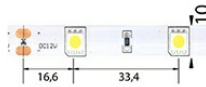

NW 4000- 4500 K	SMD 5050	30 LED/m	7,2 W/m	560 lm/m	 10 mm
IP 54	12 V DC	3 LED 100 mm	 35000 h L70	 120°	

	McLED LED pásek		McLED LED strip
Toto svítidlo obsahuje zabudované světelné zdroje LED.		This luminaire contains built-in LED lamps.	
Světelné zdroje v tomto svítidle nelze vyměnit.		The lamps cannot be changed in the luminaire.	
874/2012		874/2012