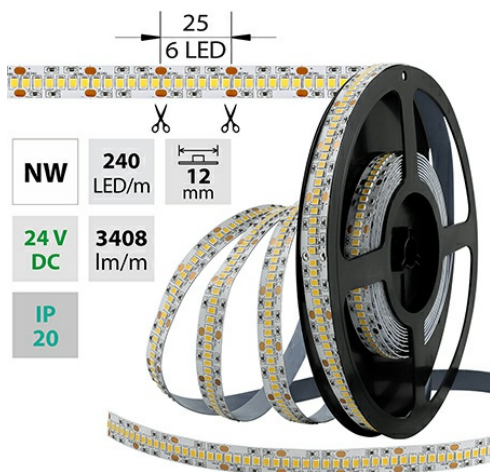

## LED pásek NW, 240LED 3408lm/m 38,4W/m, 24V, IP20, 50m

Kód produktu: **ML-126.707.60.2**

Typ produktu: **2835NW-H240L12W20F24**

### Parametry:

Provedení: **Páska**

Způsob montáže: **Povrchová montáž**

Typ světelného zdroje: **LED nevyměnitelný**

Počet LED na metr [-]: **240**

Počet LED na 1 stopu [-]: **73,14843036**

Výkon na metr [W]: **38,4**

Směr vyzařování: **kolmo**

Typ čipu: **SMD 2835**

Barevná uniformita (MacAdamova elipsa): **SDCM3**

Napětí světelného zdroje: **24**

Max. délka pásku při jednostranném napájení [m]: **3**

Max. délka pásku při oboustranném napájení [m]: **6**

Pásek s délkou na míru: **ne**

Nutno umístit na hliníkový profil: **ano**

Barva světla: **neutrálně bílý NW**

Délka pásku v balení: **50m**

Dělitelnost pásku po [mm]: **25 mm**

Počet LED na segment: **6**

Záruka McLED [M]: **48**