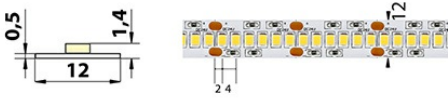

NW 4000-4500 K	SMD 2835	240 LED/m	38,4 W/m	3408 lm/m	12 mm
IP 20	24 V DC	6 LED 25 mm	35000 h L70	120°	AL-Profil

McLED LED pásek Toto svítidlo obsahuje zabudované světelné zdroje LED. A+ A+ A C D F L E D Světelné zdroje v tomto svítidle nelze vyměnit. 874/2012	McLED LED strip This luminaire contains built-in LED lamps. A+ A+ A C D F L E D The lamps cannot be changed in the luminaire. 874/2012