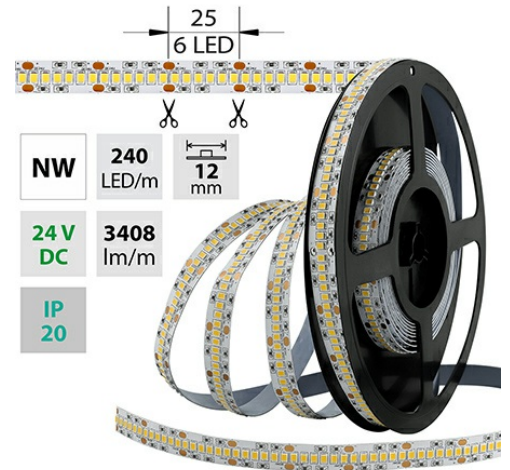

## LED pásek NW, 240LED 3408lm/m 38,4W/m, 24V, IP20, 50m

Kód produktu: **ML-126.707.60.2**

Typ produktu: **2835NW-H240L12W20F24**

### McLED Asist

+420 220 184 886, +420 220 184 827, +420 220 184 894, +420 220 184 881

support@mcled.cz

Popis: **LED pásek SMD2835, neutrálně bílá (4200K), 38,4W, 240LED, 3408lm/m, segment 25mm, 6LED/segment, IP20, DC 24V, životnost 54000h, šíře 12mm, bílý PCB pásek, max. délka pásku při jednostranném zapojení: 3m, opatřen samolepicí páskou 3M, UV stabilní.**

### Parametry:

Provedení: **Páska**

Způsob montáže: **Povrchová montáž**

Typ světelného zdroje: **LED nevyměnitelný**

Počet LED na metr [-]: **240**

Počet LED na 1 stopu [-]: **73,14843036**

Výkon na metr [W]: **38,4**

Směr vyzařování: **kolmo**

Typ čipu: **SMD 2835**

Barevná uniformita (MacAdamova elipsa): **SDCM3**

Napětí světelného zdroje: **24**

Max. délka pásku při jednostranném napájení [m]: **3**

Max. délka pásku při oboustranném napájení [m]: **6**