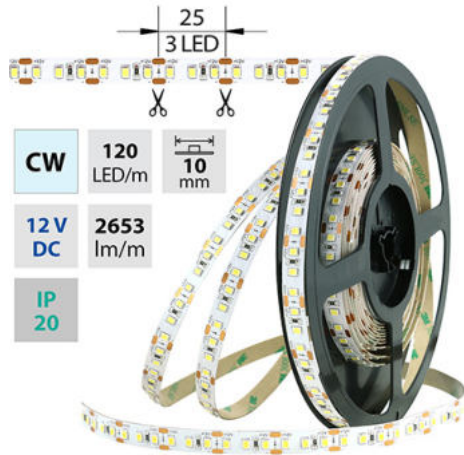

Popis: LED pásek SMD2835, studená bílá (6000K), 28,8W, 120LED, 2653lm/m, CRI>90, segment 25mm, 3LED/segment, IP20, DC 12V, životnost 54000h, šíře 10mm, bílý PCB pásek, max. délka pásku při jednostranném zapojení: 5m, opatřen samolepící páskou 3M, UV stabilní.

Parametry:

Provedení: **Páska**

Způsob montáže: **Povrchová montáž**

Typ světelného zdroje: **LED nevyměnitelný**

Počet LED na metr [-]: **120**

Výkon na metr [W]: **28,8**

Světelný tok na metr [lm]: **2653**

Barva světla: **studeně bílý CW**

Svítivost: **extra vysoká**

Index podání barev CRI: **80-89 (třída 1B)**

Šířka [mm]: **10**

Výška / hloubka [mm]: **1,4**

Délka segmentů [mm]: **25**

S koncovým dílem: **Ne**

Třída energetické účinnosti dle nařízení EK

2019/2015: **F**

CW 5800 - 6100 K	SMD 2835	120 LED/m	28,8 W/m	2653 lm/m	10 mm
IP 20	12 V DC	3 LED 25 mm	35000 h _{L70}	120°	

CW 5800 - 6100 K	SMD 2835	120 LED/m	28,8 W/m	2653 lm/m	10 mm
IP 20	12 V DC	3 LED 25 mm	35000 h _{L70}	120°	