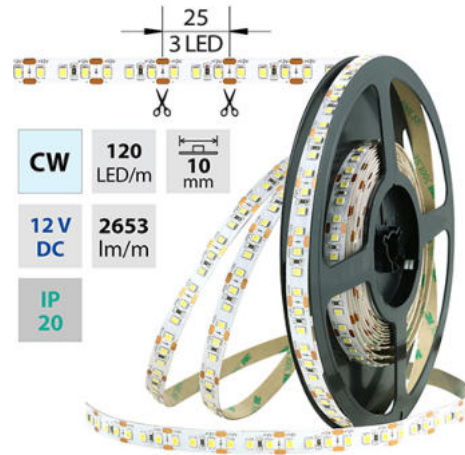

Popis: LED pásek SMD2835, studená bílá (6000K), 28,8W, 120LED, 2653lm/m, CRI>90, segment 25mm, 3LED/segment, IP20, DC 12V, životnost 54000h, šíře 10mm, bílý PCB pásek, max. délka pásku při jednostranném zapojení: 5m, opatřen samolepící páskou 3M, UV stabilní.

Parametry:

Provedení: **Páska**

Způsob montáže: **Povrchová montáž**

Typ světelného zdroje: **LED nevyměnitelný**

Počet LED na metr [-]: **120**

Výkon na metr [W]: **28,8**

Světelný tok na metr [lm]: **2653**

Barva světla: **studeně bílý CW**

Svítivost: **extra vysoká**

Index podání barev CRI: **80-89 (třída 1B)**

Šířka [mm]: **10**

Výška / hloubka [mm]: **1,4**

Délka segmentů [mm]: **25**

S koncovým dílem: **Ne**

Třída energetické účinnosti dle nařízení EK

2019/2015: **F**

CW 5800 - 6100 K	SMD 2835	120 LED/m	28,8 W/m	2653 lm/m	10 mm
IP 20	12 V DC	3 LED 25 mm	35000 h _{L70}	120°	

CW 5800 - 6100 K	SMD 2835	120 LED/m	28,8 W/m	2653 lm/m	10 mm
IP 20	12 V DC	3 LED 25 mm	35000 h _{L70}	120°	