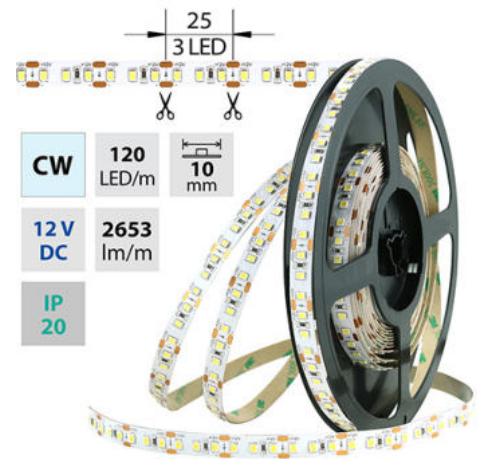

LED pásek CW, 120LED 2653lm/m 28,8W/m, 12V, IP20, 50m

Kód produktu: ML-121.705.60.2

Typ produktu: 2835CW-H120L10W20F12

McLED Asist

+420 220 184 886, +420 220 184 827, +420 220 184 894, +420 220 184 881

support@mcled.cz

Popis: LED pásek SMD2835, studená bílá (6000K), 28,8W, 120LED, 2653lm/m, CRI>90, segment 25mm, 3LED/segment, IP20, DC 12V, životnost 54000h, šíře 10mm, bílý PCB pásek, max. délka pásku při jednostranném zapojení: 5m, opatřen samolepící páskou 3M, UV stabilní.

Parametry:

Provedení: **Páska**

Způsob montáže: **Povrchová montáž**

Typ světelného zdroje: **LED nevyměnitelný**

Počet LED na metr [-]: **120**

Výkon na metr [W]: **28,8**

Světelný tok na metr [lm]: **2653**

Druh napětí: **DC**

Napětí světeln. zdroje [V]: **12 - 12**

Způsob kabeláže: **Zakončeno**

Počet pólů: **2**

Průřez vodiče [mm²]: **1,31**

Způsob připojení: **Kabel**

Směr vyzařování: **kolmo**

Typ čipu: **SMD 2835**