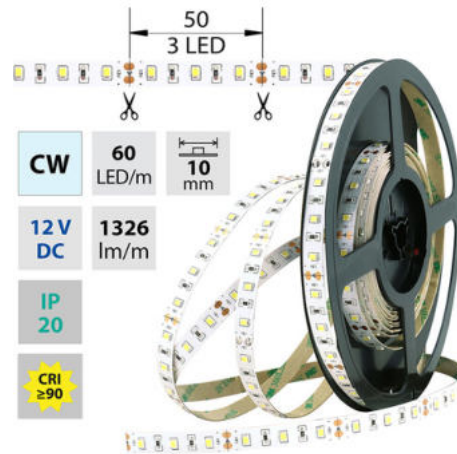

support@mcled.cz

Popis: LED pásek SMD2835, studená bílá (6000K), 14,4W, 60LED, 1326lm/m, segment 50mm, 3LED/segment, IP20, DC 12V, životnost 54000h, šíře 10mm, bílý PCB pásek, max. délka pásku při jednostranném zapojení: 5m, opatřen samolepicí páskou 3M, UV stabilní.

Parametry:

Provedení: **Páska**

Způsob montáže: **Povrchová montáž**

Typ světelného zdroje: **LED nevyměnitelný**

Počet LED na metr [-]: **60**

Výkon na metr [W]: **14,4**

Světelný tok na metr [lm]: **1326**

Počet pólů: **2**

Průřez vodiče [mm²]: **0,82**

Způsob připojení: **Kabel**

Směr vyzařování: **kolmo**

Typ čipu: **SMD 2835**

Barva základny: **bílá**

Barvná uniformita (MacAdamova elipsa): **SDCM3**

Napětí světelného zdroje: **12**

Třída energetické účinnosti dle nařízení EK 2019/2015: **F**

CW 5800 - 6100 K	SMD 2835	60 LED/m	14,4 W/m	1326 lm/m	10 mm
IP 20	12 V DC	3 LED 50 mm	54⁰⁰⁰ h L70	120°	

CW 5800 - 6100 K	SMD 2835	60 LED/m	14,4 W/m	1326 lm/m	10 mm
IP 20	12 V DC	3 LED 50 mm	35⁰⁰⁰ h L70	120°	