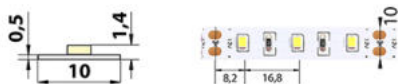

Počet pólů: **2**

Průřez vodiče [mm²]: **0,82**

Způsob připojení: **Kabel**

Směr vyzařování: **kolmo**

Typ čipu: **SMD 2835**

Barva základny: **bílá**

Barvná uniformita (MacAdamova elipsa): **SDCM3**

Napětí světelného zdroje: **12**

Barva světla: **studeně bílý CW**

Svítivost: **vyšoká - osvětlovací**

Dělitelnost pásku po [mm]: **50 mm**

Počet připojovacích vodičů: **2**

Počet LED na segment: **3**

Záruka McLED [M]: **60**

EAN: **8595607129282**

Třída energetické účinnosti dle nařízení EK 2019/2015: **F**

CW 5800 - 6100 K	SMD 2835	60 LED/m	14,4 W/m	1326 lm/m	10 mm
IP 20	12 V DC	3 LED 50 mm	54⁰⁰⁰ h L70	120°	

CW 5800 - 6100 K	SMD 2835	60 LED/m	14,4 W/m	1326 lm/m	10 mm
IP 20	12 V DC	3 LED 50 mm	35⁰⁰⁰ h L70	120°	