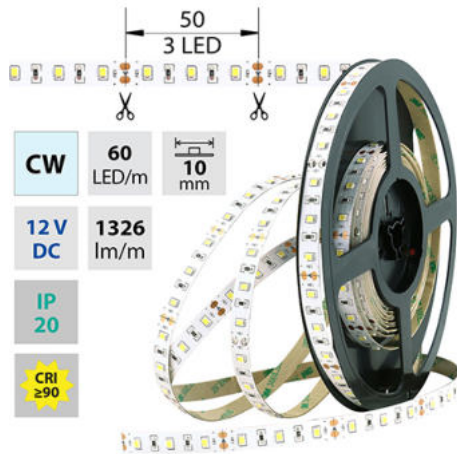

support@mcled.cz

Popis: LED pásek SMD2835, studená bílá (6000K), 14,4W, 60LED, 1326lm/m, segment 50mm, 3LED/segment, IP20, DC 12V, životnost 54000h, šíře 10mm, bílý PCB pásek, max. délka pásku při jednostranném zapojení: 5m, opatřen samolepicí páskou 3M, UV stabilní.

Parametry:

Provedení: **Páska**

Způsob montáže: **Povrchová montáž**

Typ světelného zdroje: **LED nevyměnitelný**

Počet LED na metr [-]: **60**

Výkon na metr [W]: **14,4**

Světelný tok na metr [lm]: **1326**

Počet pólů: **2**

Průřez vodiče [mm²]: **0,82**

Způsob připojení: **Kabel**

Směr vyzařování: **kolmo**

Typ čipu: **SMD 2835**

Barva základny: **bílá**

Barvná uniformita (MacAdamova elipsa): **SDCM3**

Napětí světelného zdroje: **12**

Třída energetické účinnosti dle nařízení EK 2019/2015: **F**

CW 5800 - 6100 K	SMD 2835	60 LED/m	14,4 W/m	1326 lm/m	10 mm
IP 20	12 V DC	3 LED 50 mm	54⁰⁰⁰ h L70	120°	

CW 5800 - 6100 K	SMD 2835	60 LED/m	14,4 W/m	1326 lm/m	10 mm
IP 20	12 V DC	3 LED 50 mm	35⁰⁰⁰ h L70	120°	