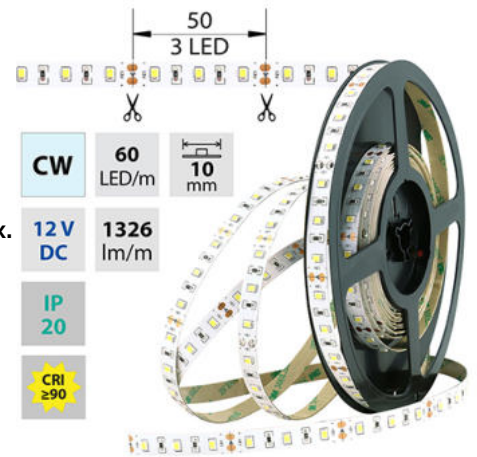

LED pásek CW, 60LED 1326lm/m 14,4W/m, 12V, IP20, 50m

Kód produktu: **ML-121.702.60.2**

Typ produktu: **2835CW-H60L10W20F12**

McLED Asist

+420 220 184 886, +420 220 184 827, +420 220 184 894, +420 220 184 881

support@mcled.cz

Popis: LED pásek SMD2835, studená bílá (6000K), 14,4W, 60LED, 1326lm/m, segment 50mm, 3LED/segment, IP20, DC 12V, životnost 54000h, šíře 10mm, bílý PCB pásek, max. délka pásku při jednostranném zapojení: 5m, opatřen samolepicí páskou 3M, UV stabilní.

Parametry:

Provedení: **Páska**

Způsob montáže: **Povrchová montáž**

Typ světelného zdroje: **LED nevyměnitelný**

Počet LED na metr [-]: **60**

Výkon na metr [W]: **14,4**

Světelný tok na metr [lm]: **1326**

Počet pólů: **2**

Průřez vodiče [mm²]: **0,82**

Způsob připojení: **Kabel**

Směr vyzařování: **kolmo**

Typ čipu: **SMD 2835**

Barva základny: **bílá**

Barvná uniformita (MacAdamova elipsa): **SDCM3**

Napětí světelného zdroje: **12**