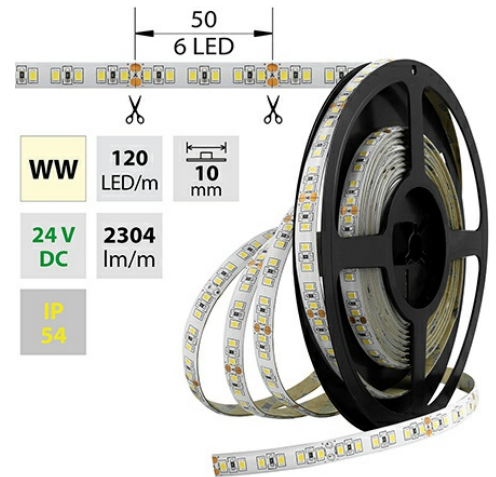

LED pásek WW, 120LED 2304lm/m 28,8W/m, 24V, IP54, 5m

Kód produktu: **ML-126.712.60.0**

Typ produktu: **2835WW-H120L10W54F24**

McLED Asist

+420 220 184 886, +420 220 184 827, +420 220 184 894, +420 220 184 881

support@mcled.cz

Popis: **LED pásek SMD2835, 2800-3100K (teple bílý WW), 28,8W, 120LED, 2304lm/m, segment 50mm, 6LED/segment, IP54, DC 24V, životnost 54000h, šíře 10mm, bílý PCB pásek, max. délka pásku při jednostranném zapojení: 5m, opatřen samolepicí páskou 3M, UV stabilní.**

Parametry:

Provedení: **Páska**

Způsob montáže: **Povrchová montáž**

Typ světelného zdroje: **LED nevyměnitelný**

Počet LED na metr [-]: **120**

Počet LED na 1 stopu [-]: **36,57421518**

Výkon na metr [W]: **28,8**

Umístění: **vlhké prostředí**

Výkon světelného zdroje na stopu [W]:

8,777811643

Světelný tok na metr [lm]: **2304**

Druh napětí: **DC**

Napětí světeln. zdroje [V]: **24 -**

Úhel vyzařování [°]: **120**

Provozní jednotka: **LED driver napěťový**