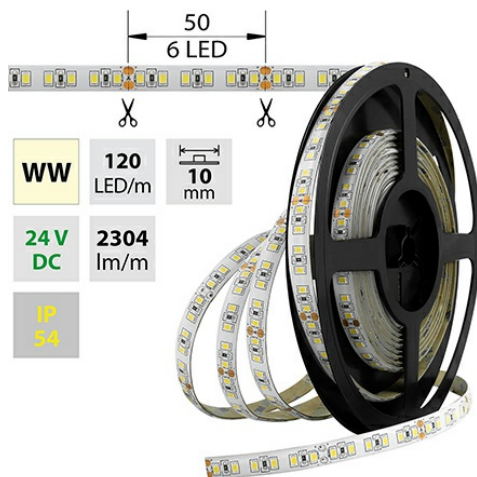

support@mcled.cz

Popis: **LED pásek SMD2835, 2800-3100K (teple bílý WW), 28,8W, 120LED, 2304lm/m, segment 50mm, 6LED/segment, IP54, DC 24V, životnost 54000h, šíře 10mm, bílý PCB pásek, max. délka pásku při jednostranném zapojení: 5m, opatřen samolepicí páskou 3M, UV stabilní.**

Umístění: **vlhké prostředí**

Výkon světelného zdroje na stopu [W]:

8,777811643

Světelný tok na metr [lm]: **2304**

Druh napětí: **DC**

Napětí světeln. zdroje [V]: **24 -**

Úhel vyzařování [°]: **120**

Provozní jednotka: **LED driver napěťový**

Pásek s délkou na míru: **ne**

Nutno umístit na hliníkový profil: **ano**

Barva světla: **teple bílý WW**

Délka pásku v balení: **5m**

Dělitelnost pásku po [mm]: **50 mm**

Počet LED na segment: **6**

Záruka McLED [M]: **48**

WW 2800 - 3100 K	SMD 2835	120 LED/m	28,8 W/m	2304 lm/m	10 mm
IP 54	24 V DC	6 LED 50 mm	35000 h L70	120°	AL-Profil

<p>McLED LED pásek</p> <p>Toto svítidlo obsahuje zabudované světelné zdroje LED.</p> <p>A+ A+ A C D F</p> <p>L E D</p> <p>Světelné zdroje v tomto svítidle nelze vyměnit.</p> <p>874/2012</p>	<p>McLED LED strip</p> <p>This luminaire contains built-in LED lamps.</p> <p>A+ A+ A C D F</p> <p>L E D</p> <p>The lamps cannot be changed in the luminaire.</p> <p>874/2012</p>
---	--