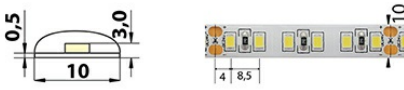

WW 2800 - 3100 K	SMD 2835	120 LED/m	28,8 W/m	2304 lm/m	10 mm
IP 54	24 V DC	6 LED 50 mm	35000 h L70	120°	AL-Profil

McLED LED pásek Toto svítidlo obsahuje zabudované světelné zdroje LED. A+ A+ A C D F L E D Světelné zdroje v tomto svítidle nelze vyměnit. 874/2012	McLED LED strip This luminaire contains built-in LED lamps. A+ A+ A C D F L E D The lamps cannot be changed in the luminaire. 874/2012