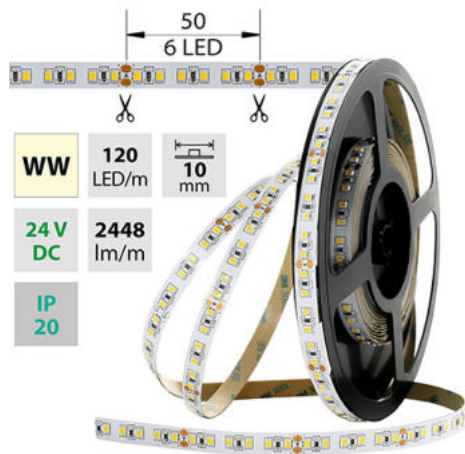

LED pásek WW, 120LED 2448lm/m 28,8W/m, 24V, IP20, 5m

Kód produktu: **ML-126.703.60.0**

Typ produktu: **2835WW-H120L10W20F24**

McLED Asist

+420 220 184 886, +420 220 184 827, +420 220 184 894, +420 220 184 881

support@mcled.cz

Popis: LED pásek SMD2835, 2800-3100K (teple bílý WW), 28,8W, 120LED, 2448lm/m, CRI>90, segment 50mm, 6LED/segment, IP20, DC 24V, životnost 54000h, šíře 10mm, bílý PCB pásek, max. délka pásku při jednostranném zapojení: 4m, opatřen samolepicí páskou 3M, UV stabilní.

Parametry:

Provedení: **Páska**

Způsob montáže: **Povrchová montáž**

Typ světelného zdroje: **LED nevyměnitelný**

Počet LED na metr [-]: **120**

Výkon na metr [W]: **28,8**

Světelný tok na metr [lm]: **2448**

2019/2015: **G**

WW 2800 - 3100 K	SMD 2835	120 LED/m	28,8 W/m	2448 lm/m	10 mm
IP 20	24 V DC	6 LED 50 mm	35000 h L70	120°	AL-Profil

WW 2800 - 3100 K	SMD 2835	120 LED/m	28,8 W/m	2448 lm/m	10 mm
IP 20	24 V DC	6 LED 50 mm	35000 h L70	120°	AL-Profil