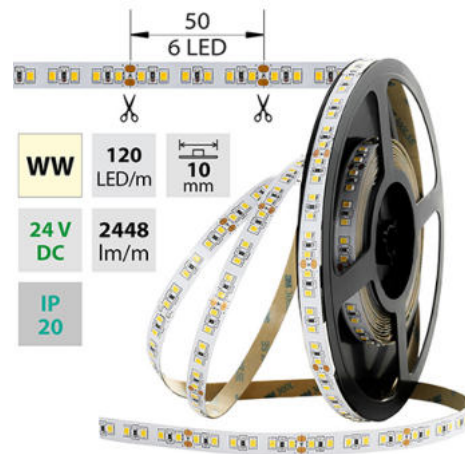

support@mcled.cz

Popis: LED pásek SMD2835, 2800-3100K (teple bílý WW), 28,8W, 120LED, 2448lm/m, CRI>90, segment 50mm, 6LED/segment, IP20, DC 24V, životnost 54000h, šíře 10mm, bílý PCB pásek, max. délka pásku při jednostranném zapojení: 4m, opatřen samolepicí páskou 3M, UV stabilní.

Parametry:

Provedení: **Páska**

Způsob montáže: **Povrchová montáž**

Typ světelného zdroje: **LED nevyměnitelný**

Počet LED na metr [-]: **120**

Výkon na metr [W]: **28,8**

Světelný tok na metr [lm]: **2448**

Svítilnost: **extra vysoká**

Dělitelnost pásku po [mm]: **50 mm**

Počet připojovacích vodičů: **2**

Počet LED na segment: **6**

Záruka McLED [M]: **60**

EAN: **8595607128872**

Třída energetické účinnosti dle nařízení EK

2019/2015: **G**

WW 2800 - 3100 K	SMD 2835	120 LED/m	28,8 W/m	2448 lm/m	10 mm
IP 20	24 V DC	6 LED 50 mm	35000 h L70	120°	AL-Profil

WW 2800 - 3100 K	SMD 2835	120 LED/m	28,8 W/m	2448 lm/m	10 mm
IP 20	24 V DC	6 LED 50 mm	35000 h L70	120°	AL-Profil