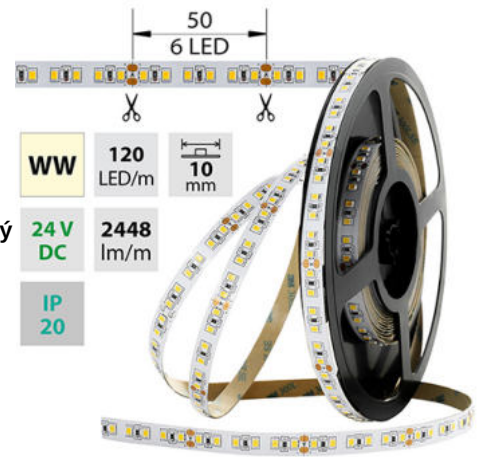

LED pásek WW, 120LED 2448lm/m 28,8W/m, 24V, IP20, 5m

Kód produktu: **ML-126.703.60.0**

Typ produktu: **2835WW-H120L10W20F24**

McLED Asist

+420 220 184 886, +420 220 184 827, +420 220 184 894, +420 220 184 881

support@mcled.cz

Popis: LED pásek SMD2835, 2800-3100K (teple bílý WW), 28,8W, 120LED, 2448lm/m, CRI>90, segment 50mm, 6LED/segment, IP20, DC 24V, životnost 54000h, šíře 10mm, bílý PCB pásek, max. délka pásku při jednostranném zapojení: 4m, opatřen samolepicí páskou 3M, UV stabilní.

Parametry:

Provedení: **Páska**

Způsob montáže: **Povrchová montáž**

Typ světelného zdroje: **LED nevyměnitelný**

Počet LED na metr [-]: **120**

Výkon na metr [W]: **28,8**

Světelný tok na metr [lm]: **2448**

Počet pólů: **2**

Průřez vodiče [mm²]: **1,31**

Způsob připojení: **Kabel**

Směr vyzařování: **kolmo**

Typ čipu: **SMD 2835**

Barva základny: **bílá**

Barevná uniformita (MacAdamova elipsa): **SDCM3**

Napětí světelného zdroje: **24**