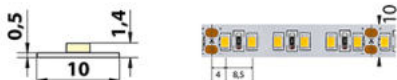

WW 2800 - 3100 K	SMD 2835	120 LED/m	28,8 W/m	2448 lm/m	10 mm
IP 20	24 V DC	6 LED 50 mm	35000 h L70	120°	AL-Profil