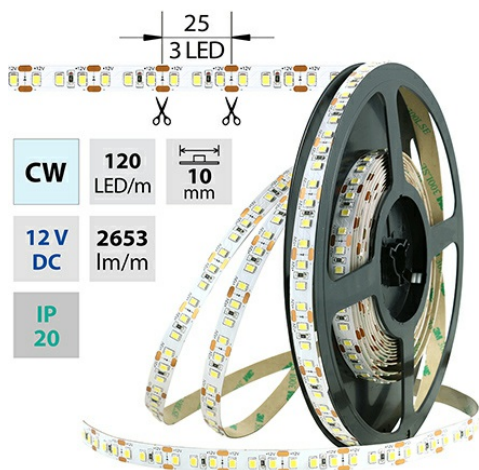

## LED pásek CW, 120LED 2653lm/m 28,8W/m, 12V, IP20, 5m

Kód produktu: **ML-121.705.60.0**

Typ produktu: **2835CW-H120L10W20F12**

### Parametry:

Provedení: **Páska**

Způsob montáže: **Povrchová montáž**

Typ světelného zdroje: **LED nevyměnitelný**

Počet LED na metr [-]: **120**

Počet LED na 1 stopu [-]: **36,57421518**

Výkon na metr [W]: **28,8**

Převládající barva světla: **Bílá**

Barevná teplota - rozsah [K]: **5800 - 6100**

Index podání barev CRI: **80-89 (třída 1B)**

Šířka [mm]: **10**

Výška / hloubka [mm]: **1,4**

Délka [mm]: **5000**

Délka segmentů [mm]: **25**

<b>CW</b> 5800 - 6100 K	<b>SMD</b> <b>2835</b>	<b>120</b> LED/m	<b>28,8</b> W/m	<b>2653</b> lm/m	<b>10</b> mm
<b>IP</b> 20	<b>12 V</b> DC	<b>3 LED</b> 25 mm	<b>35000</b> h L70	<b>120°</b>	

<p><b>McLED</b> LED pásek</p> <p>Toto svítidlo obsahuje zabudované světelné zdroje LED.</p> <p>A+ } A+ } LED A } C } D } E } F }</p> <p>Světelné zdroje v tomto svítidle nelze vyměnit.</p> <p>874/2012</p>	<p><b>McLED</b> LED strip</p> <p>This luminaire contains built-in LED lamps.</p> <p>A+ } A+ } LED A } C } D } E } F }</p> <p>The lamps cannot be changed in the luminaire.</p> <p>874/2012</p>
---	--