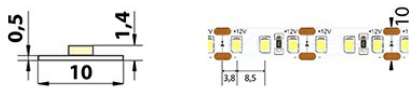

CW 5800 - 6100 K	SMD 2835	120 LED/m	28,8 W/m	2653 lm/m	10 mm
IP 20	12 V DC	3 LED 25 mm	35000 h L70	120°	

McLED LED pásek Toto svítidlo obsahuje zabudované světelné zdroje LED. A+ } A+ } LED A } C } D } E } F } Světelné zdroje v tomto svítidle nelze vyměnit. 874/2012	McLED LED strip This luminaire contains built-in LED lamps. A+ } A+ } LED A } C } D } E } F } The lamps cannot be changed in the luminaire. 874/2012