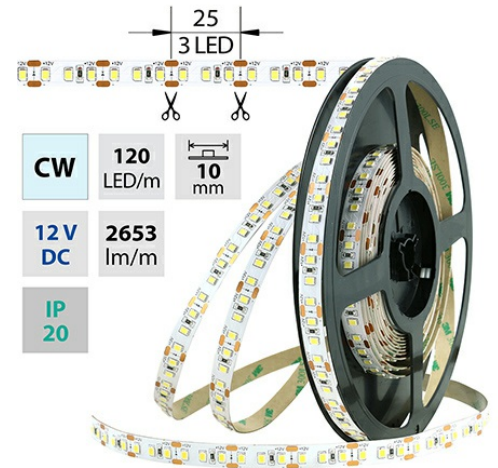

## LED pásek CW, 120LED 2653lm/m 28,8W/m, 12V, IP20, 5m

Kód produktu: **ML-121.705.60.0**

Typ produktu: **2835CW-H120L10W20F12**

### McLED Asist

+420 220 184 886, +420 220 184 827, +420 220 184 894, +420 220 184 881

support@mcled.cz

Popis: **LED pásek SMD2835, studená bílá (6000K), 28,8W, 120LED, 2653lm/m, segment 25mm, 3LED/segment, IP20, DC 12V, životnost 54000h, šíře 10mm, bílý PCB pásek, max. délka pásu při jednostranném zapojení: 5m, opatřen samolepicí páskou 3M, UV stabilní.**

### Parametry:

Provedení: **Páska**

Způsob montáže: **Povrchová montáž**

Typ světelného zdroje: **LED nevyměnitelný**

Počet LED na metr [-]: **120**

Počet LED na 1 stopu [-]: **36,57421518**

Výkon na metr [W]: **28,8**

Směr vyzařování: **kolmo**

Typ čipu: **SMD 2835**

Barevná uniformita (MacAdamova elipsa): **SDCM3**

Napětí světelného zdroje: **12**

Max. délka pásu při jednostranném napájení [m]: **5**

Max. délka pásu při oboustranném napájení [m]: **10**